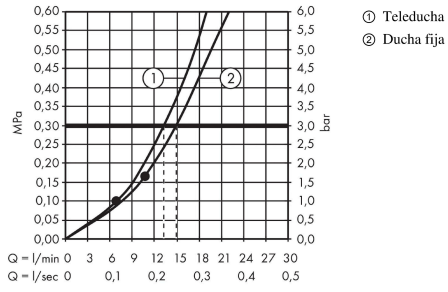

Crometta S
Showerpipe 240 1jet monomando de ducha
 Acabado: **Cromo** ref.: **27269000**

Descripción

Características

- Consiste en: ducha fija, teleducha, mezclador monomando de ducha, flexo de ducha, soporte para la teleducha, barra de ducha
- Ducha fija Crometta S 240
- Tamaño del cabezal de la ducha fija: 240 mm
- Tipo de chorro de la ducha fija: Rain
- Caudal Rain 15 l/min aprox. a 3 bar
- Tipo de chorro para la teleducha: Rain, IntenseRain
- Caudal de la teleducha a 3 bar: 13 l/min
- Caudal máximo para Showerpipe a 3 bar: 15 l/min
- Ángulo de ducha fija ajustable
- La altura de la barra puede acortarse
- Diámetro de la barra: 22 mm
- Conexión: DN15
- Excéntricas: 150 ± 12 mm
- Sistema antical QuickClean
- 2 funciones

Tecnología

Ilustración del producto

Dibujo a escala

Crometta S
Showerspipe 240 1jet monomando de ducha
 Acabado: **Cromo** ref.: **27269000**

Diagrama de flujo

Crometta S
Showerspipe 240 1jet monomando de ducha
 Acabado: **Cromo** ref.: **27269000**