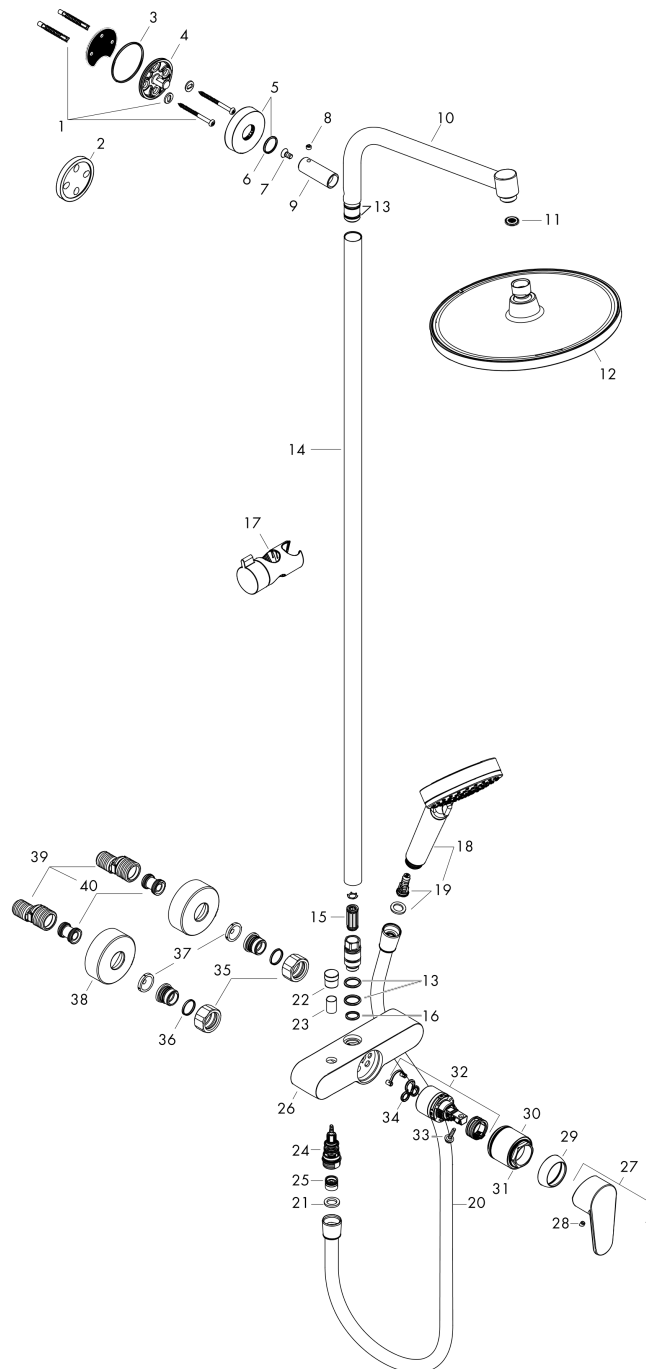

Vista despiezada

Año de fabricación: >04/16

Crometta S
Showerspipe 240 1jet monomando de ducha
 Acabado: **Cromo** ref.: **27269000**

Lista de piezas de recambio

Año de fabricación: >04/16

Posición	Descripción	ref.	CP	UE
1	Set de fijación	96179000	-	1
2	Pieza desuplemento 7 mm	95239000	-	1
3	Junta toroidal 50x2	98187000	-	1
4	Brida para brazo de ducha	95688000	-	1
5	Embellecedor mezclador Ø 60 mm	95692000	-	1
6	Junta toroidal 20x2	98165000	-	1
7	Tornillo	92137000	-	1
8	Tornillo manecilla M6x5	98447000	-	1
9	Casquillo	92166000	-	1
10	Brazo	93072000	-	1
11	Junta plana con filtro	94246000	-	1
12	Ducha fija	26723000	-	1
13	Junta toroidal 15x2,5	98131000	-	1
14	Tubo 1000 mm	96743000	-	1
15	Silenciador	95009000	-	1
16	Junta toroidal 12x2,25	98382000	-	1
17	Cursor completo	92366000	-	1
18	Teleducha	26330400	-	1
19	Inserción de filtro	97708000	-	1
20	Flexo Isiflex'B 1,60 m	28276000	-	1
21	Junta	98058000	-	1
22	Tirador inversor	97981000	-	1
23	Casquillo	97979000	-	1
24	Inversor (inversa)	95657000	-	1
25	Válvula antirretorno	97980000	-	1
26	Bloque de función completo sin mando	93674000	-	1
27	Mando	98532000	-	1
28	Tapón	96338000	-	1
29	Florón	97406000	-	1
30	Tuerca	97977000	-	1
31	Junta toroidal 32x2	98193000	-	1
32	Cartucho	92730000	-	1
33	Tornillo	95140000	-	1
34	Junta	95008000	-	1
35	Set de tuercas	96157000	-	1
36	Junta toroidal 17x1,5	98137000	-	1
37	Junta plana con filtro	96922000	-	1
38	Embellecedor mezclador Ø 68 mm	96467000	-	1
39	Set de excéntrica standard (±12 mm)	94140000	-	1