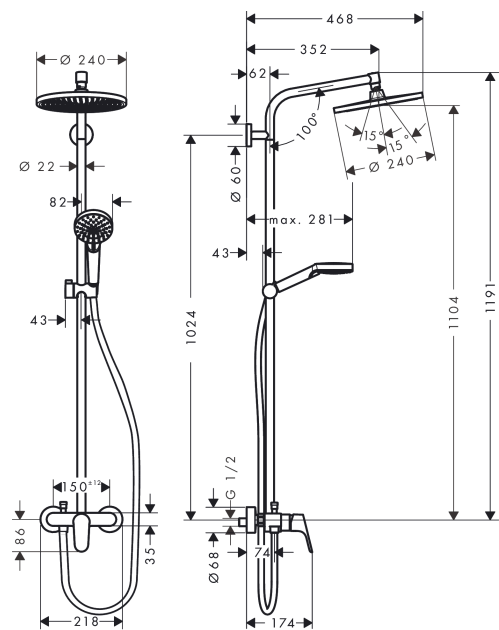

Dibujo a escala