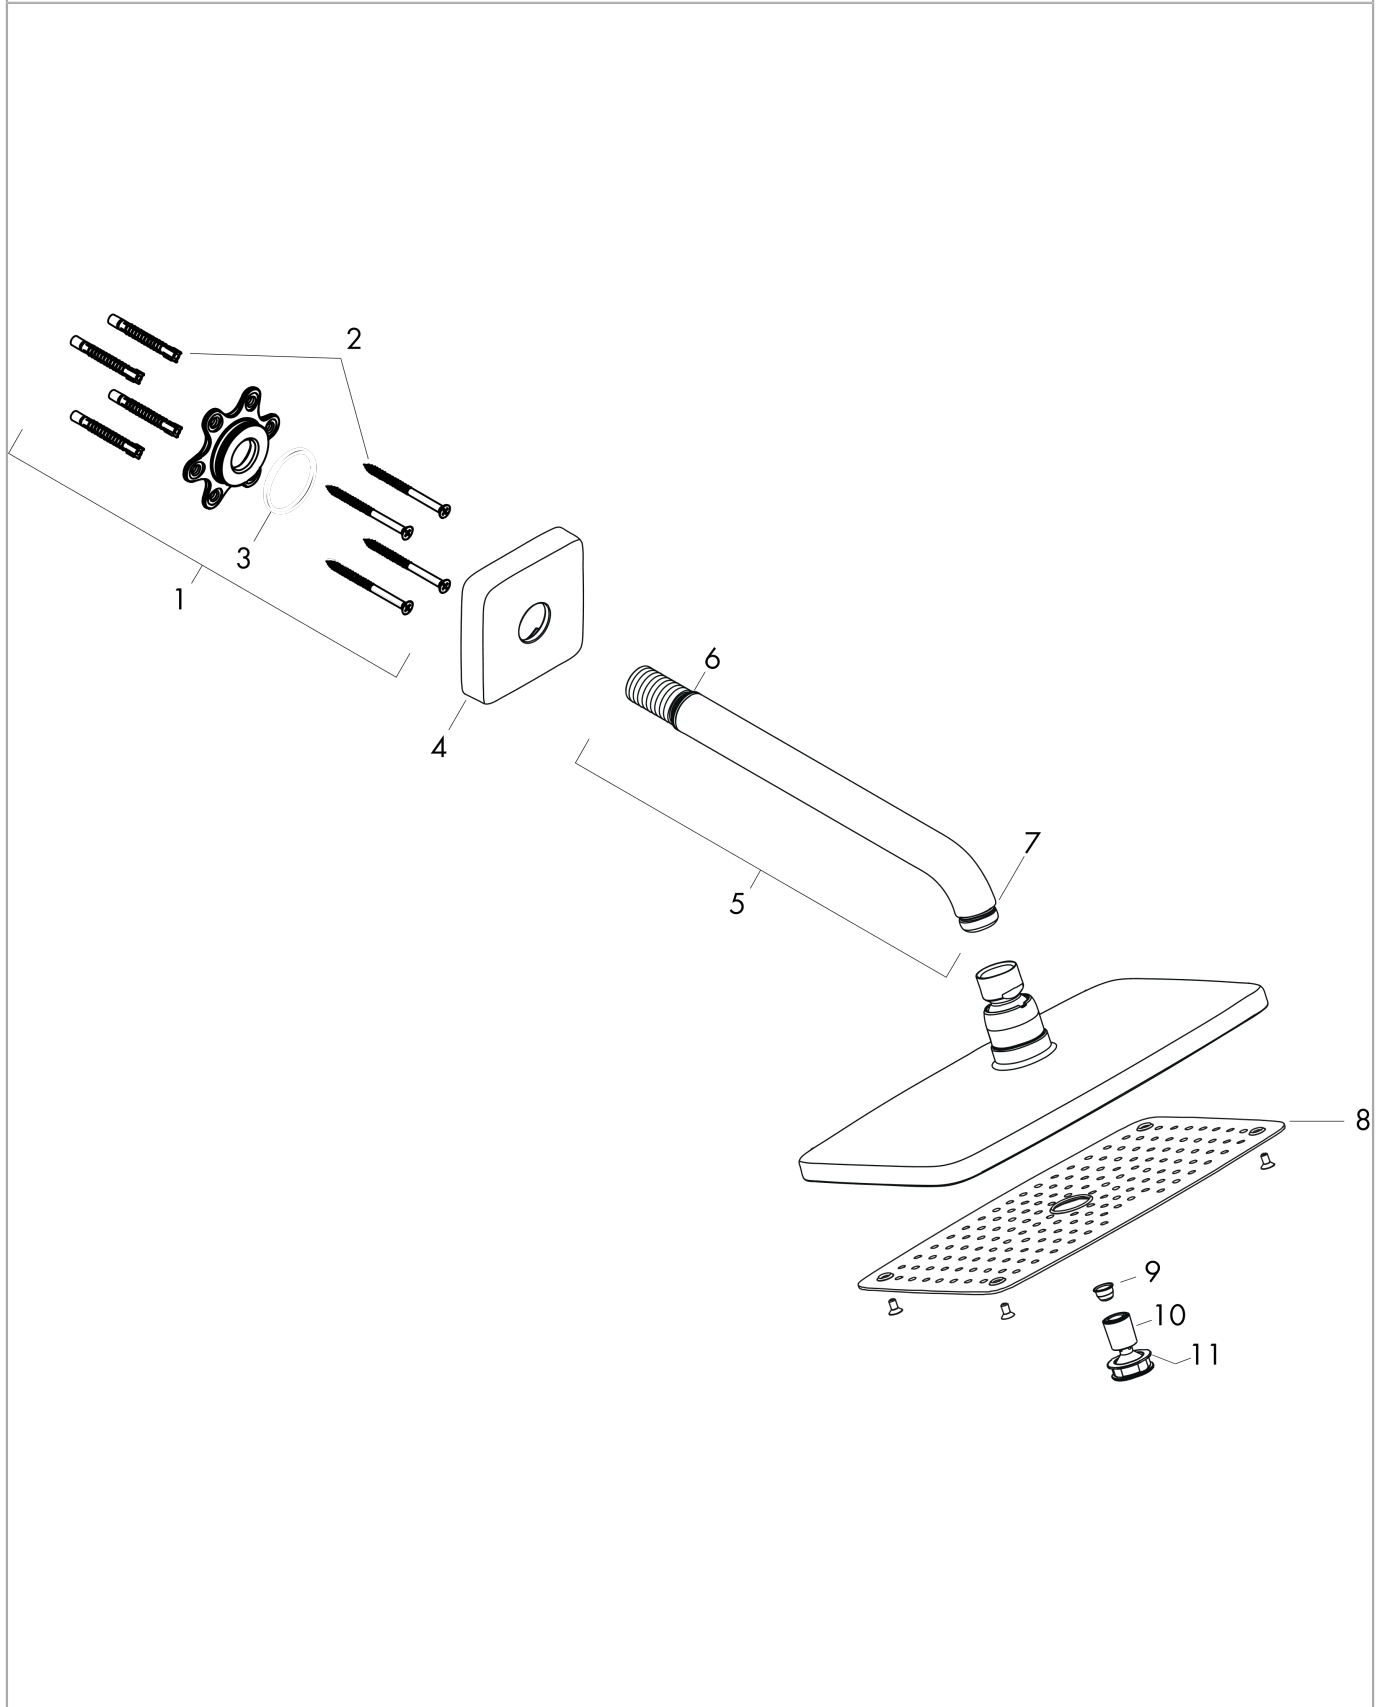

**Raindance E**  
**Ducha fija 240 1jet ducha mural**  
 Acabado: **Cromo** ref.: **27370000**

Ejemplo de instalación

**Raindance E**  
**Ducha fija 240 1jet ducha mural**  
 Acabado: **Cromo** ref.: **27370000**

Vista despiezada

Año de fabricación: >12/20

**Raindance E**  
**Ducha fija 240 1jet ducha mural**  
 Acabado: **Cromo** ref.: **27370000**

**Lista de piezas de recambio**

Año de fabricación: >12/20

Posición	Descripción	ref.	CP	UE
1	Set de fijación	95208000	-	1
2	Set de fijación	40916000	-	1
3	Junta toroidal 34x2	98383000	-	1
4	Florón	95515000	-	1
5	Brazo	92150000	-	1
6	Junta toroidal 20x1,5	98197000	-	1
7	Junta toroidal 16x2	98133000	-	1
8	Difusor completo	92294000	-	1
9	Filtro	97735000	-	1
10	Propulsores de aire	95416000	-	1
11	Junta toroidal 15x2	98163000	-	1