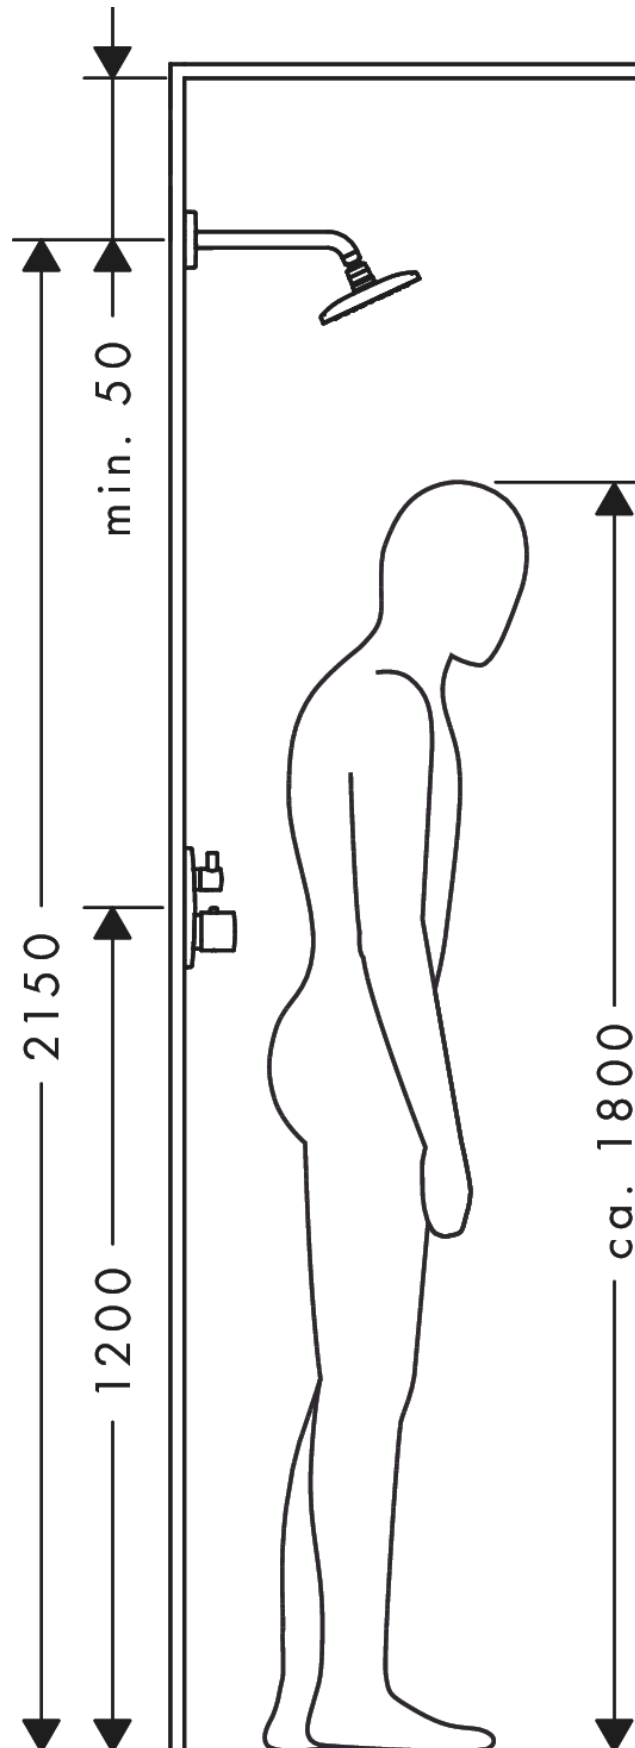

**Raindance E**  
**Ducha fija 240 1jet ducha mural**  
 Acabado: **Cromo** ref.: **27370000**

Ejemplo de instalación

**Raindance E**  
**Ducha fija 240 1jet ducha mural**  
 Acabado: **Cromo** ref.: **27370000**

Vista despiezada

Año de fabricación: >12/20

**Raindance E**  
**Ducha fija 240 1jet ducha mural**  
 Acabado: **Cromo** ref.: **27370000**

**Lista de piezas de recambio**

Año de fabricación: >12/20

Posición	Descripción	ref.	CP	UE
1	Set de fijación	95208000	-	1
2	Set de fijación	40916000	-	1
3	Junta toroidal 34x2	98383000	-	1
4	Florón	95515000	-	1
5	Brazo	92150000	-	1
6	Junta toroidal 20x1,5	98197000	-	1
7	Junta toroidal 16x2	98133000	-	1
8	Difusor completo	92294000	-	1
9	Filtro	97735000	-	1
10	Propulsores de aire	95416000	-	1
11	Junta toroidal 15x2	98163000	-	1