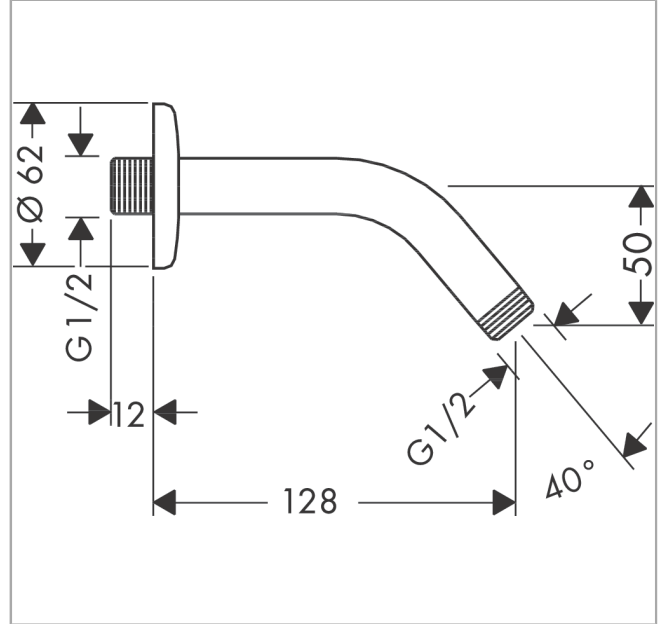

Brazo de ducha 12,8 cm

Acabado: **Cromo** ref.: **27411000**

Descripción

Características

- Longitud: 128 mm
- Tipo de conexión: G 1/2

Ilustración del producto

Dibujo a escala

Brazo de ducha 12,8 cm
 Acabado: **Cromo** ref.: **27411000**

Vista despiezada

Año de fabricación: >01/77

Braza de ducha 12,8 cm
 Acabado: **Cromo** ref.: **27411000**

Lista de piezas de recambio

Año de fabricación: >01/77

Posición	Descripción	ref.	CP	UE
1	Florón	28454000	12,34 €	1