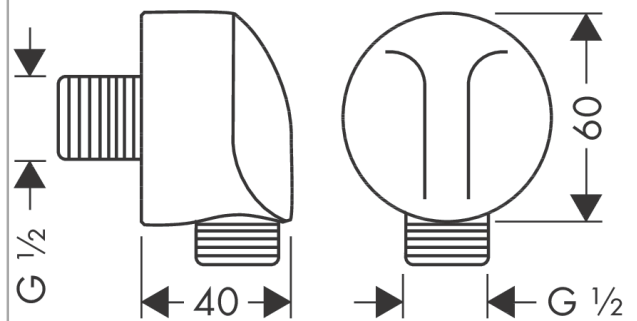

FixFit

Toma de agua E sin válvula anti-retorno

Acabado: **Negro mate** ref.: **27454670**

Descripción

Características

- Tipo de conexión: G 1/2
- Para flexos de ducha con tuerca cónica o cilíndrica en ambos lados

Premios de diseño

Ilustración del producto

Dibujo a escala

FixFit
Toma de agua E sin válvula anti-retorno
 Acabado: **Negro mate** ref.: **27454670**

Vista despiezada

Año de fabricación: >06/20

FixFit
Toma de agua E sin válvula anti-retorno
 Acabado: **Negro mate** ref.: **27454670**