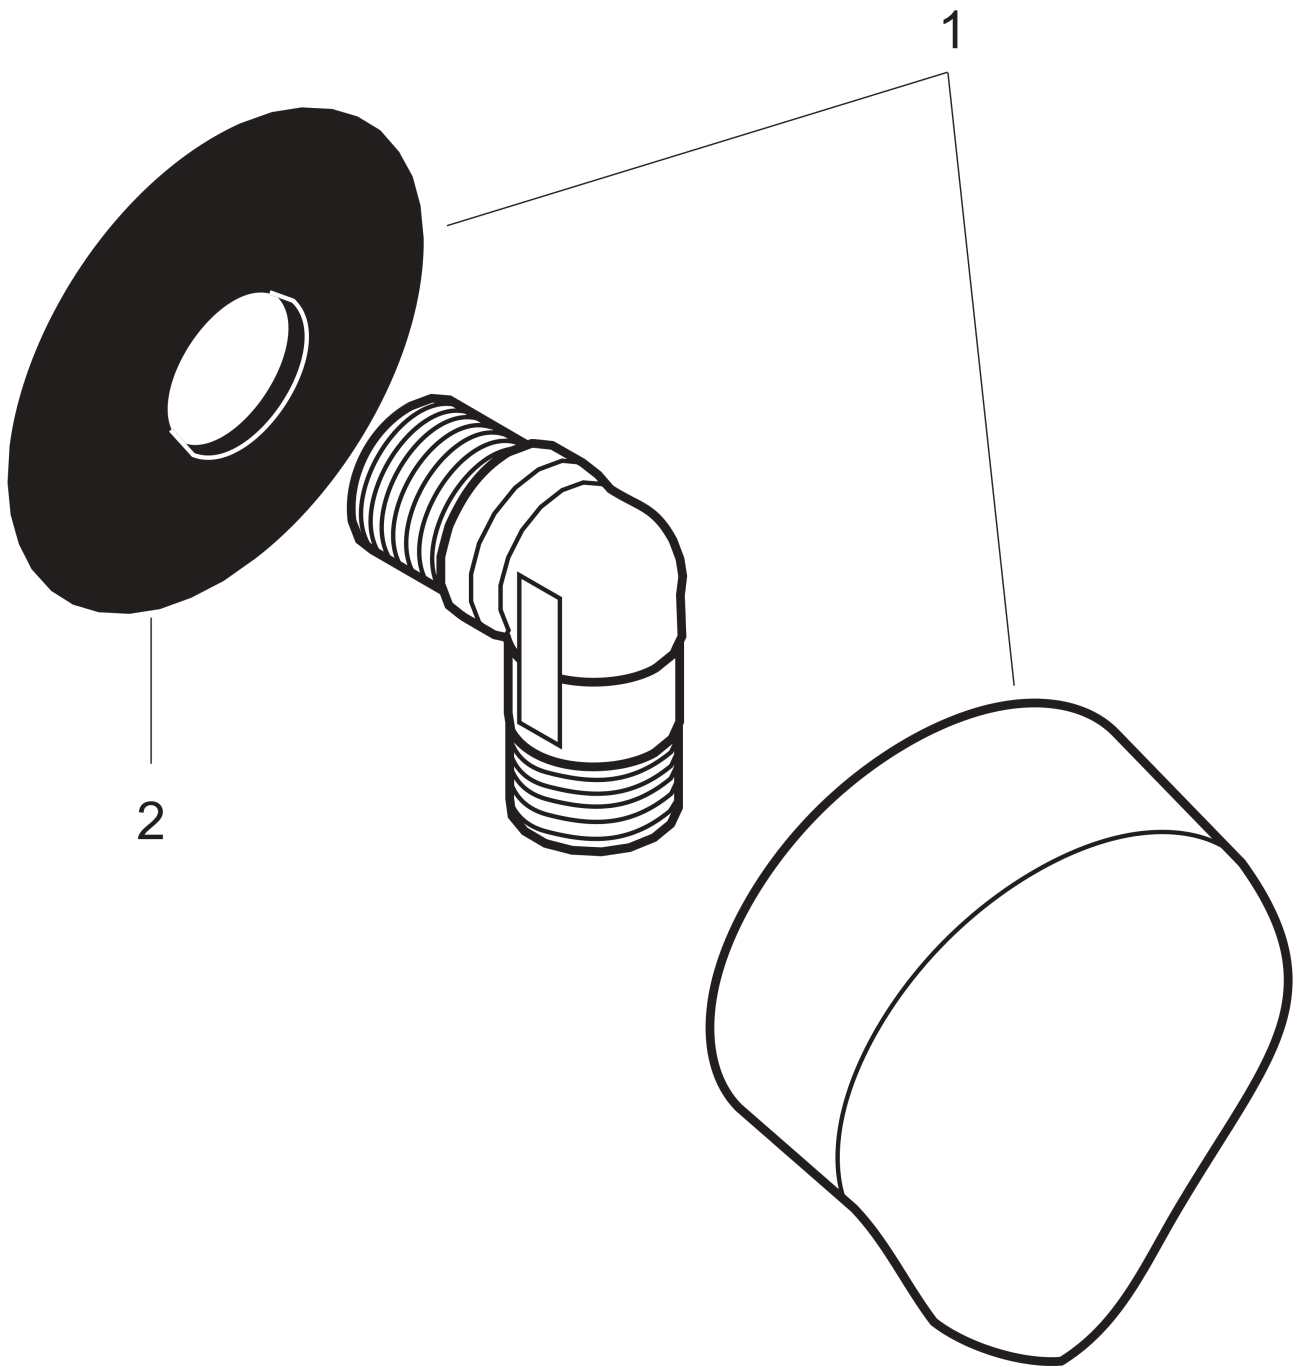

FixFit

Toma de agua E sin válvula anti-retorno

Acabado: **Negro mate** ref.: **27454670**

Descripción

Características

- Tipo de conexión: G 1/2
- Para flexos de ducha con tuerca cónica o cilíndrica en ambos lados

Premios de diseño

Ilustración del producto

Dibujo a escala

FixFit
Toma de agua E sin válvula anti-retorno
 Acabado: **Negro mate** ref.: **27454670**

Vista despiezada

Año de fabricación: >06/20

FixFit
Toma de agua E sin válvula anti-retorno
 Acabado: **Negro mate** ref.: **27454670**