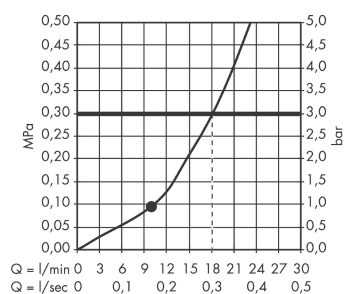

Raindance S

Ducha fija 240 1jet ducha mural

Acabado: **Cromo** ref.: **27474000**

Descripción

Características

- Consiste en: ducha fija, brazo de ducha
- Tamaño del rociador 240 mm
- Tipo de chorro: RainAir
- Caudal RainAir 18 l/min aprox. a 3 bar
- Máx. caudal 18 l/min aprox. a 3 bar
- Ángulo de ducha fija ajustable
- Longitud del brazo de ducha: 389 mm
- Cabezal desmontable para una sencilla limpieza
- Rosca de conexión: G 1/2
- Sistema antical QuickClean

Tecnología

Ilustración del producto

Dibujo a escala

Diagrama de flujo

Los valores de consumo han sido medidos en la práctica con los grifos correspondientes (termostato/mezclador/válvula empotrada).

Raindance S
Ducha fija 240 1jet ducha mural
 Acabado: **Cromo** ref.: **27474000**