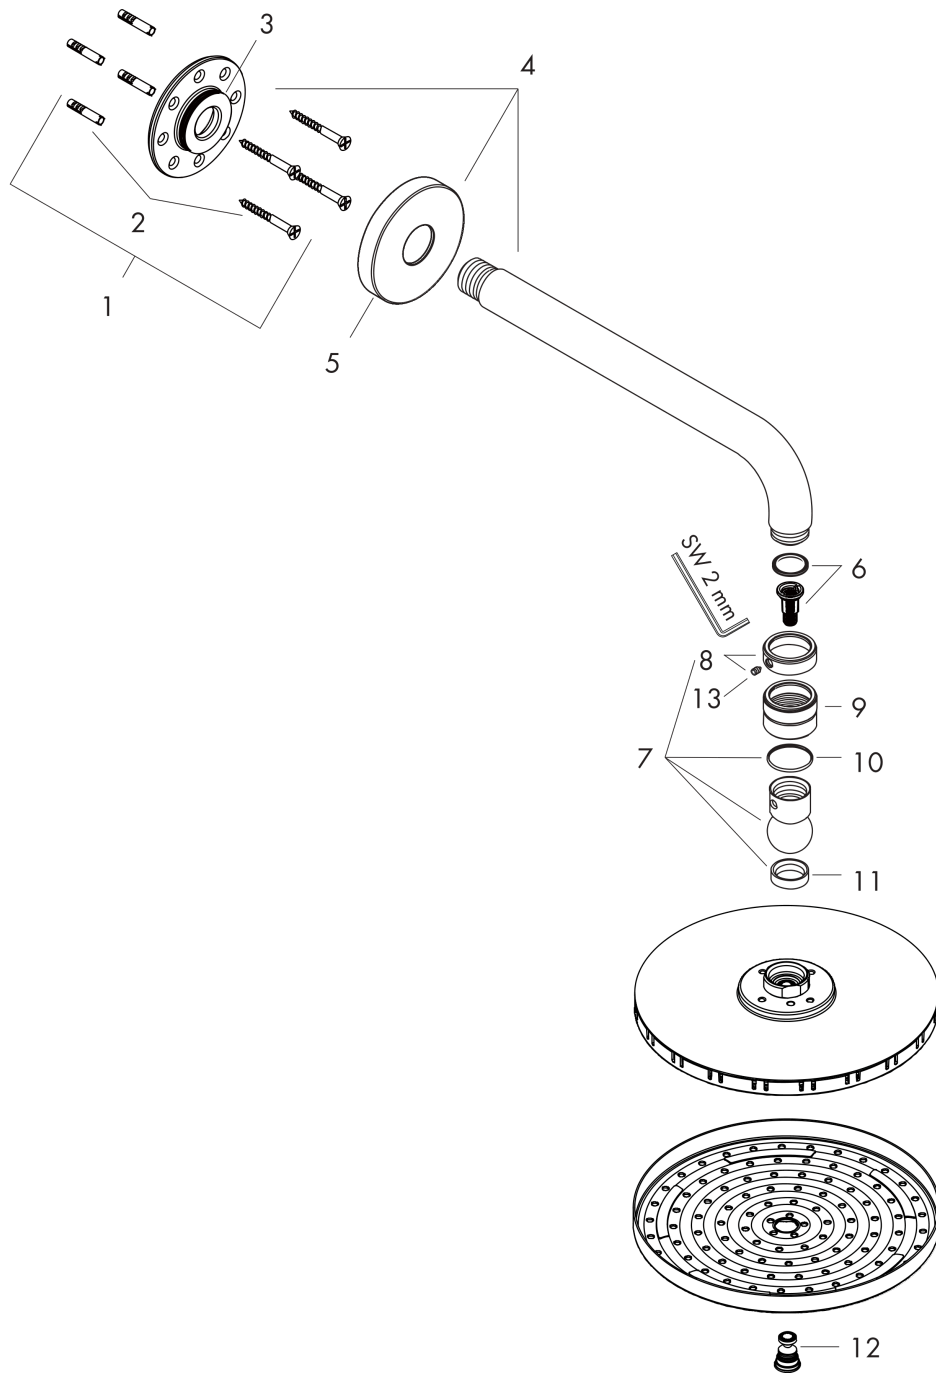

Raindance S

Ducha fija 240 1jet ducha mural

Acabado: **Cromo** ref.: **27474000**

Descripción

Características

- Consiste en: ducha fija, brazo de ducha
- Tamaño del rociador 240 mm
- Tipo de chorro: RainAir
- Caudal RainAir 18 l/min aprox. a 3 bar
- Máx. caudal 18 l/min aprox. a 3 bar
- Ángulo de ducha fija ajustable
- Longitud del brazo de ducha: 389 mm
- Cabezal desmontable para una sencilla limpieza
- Rosca de conexión: G 1/2
- Sistema antical QuickClean

Tecnología

Ilustración del producto

Dibujo a escala

Diagrama de flujo

Los valores de consumo han sido medidos en la práctica con los grifos correspondientes (termostato/mezclador/válvula empotrada).

Raindance S
Ducha fija 240 1jet ducha mural
 Acabado: **Cromo** ref.: **27474000**

Vista despiezada

Año de fabricación: >05/11

Raindance S
Ducha fija 240 1jet ducha mural
 Acabado: **Cromo** ref.: **27474000**

Lista de piezas de recambio

Año de fabricación: >05/11

Posición	Descripción	ref.	CP	UE
1	Set de fijación	95208000	62,19 €	1
2	Set de fijación	40916000	5,81 €	1
3	Junta toroidal 34x2	98383000	5,81 €	1
4	Brazo 390 mm	27413000	-	1
5	Embellecedor mezclador Ø 80 mm	98940000	24,44 €	1
6	Inserción de filtro	97708000	5,81 €	1
7	Rótula	98941000	38,96 €	1
8	arandela de seguridad	98942000	19,84 €	1
9	Tuerca	97958000	5,81 €	1
10	Arandela	97536000	5,81 €	1
11	Junta	97606000	5,81 €	1
12	Propulsores de aire	95794000	30,73 €	1
13	Tornillo manecilla M4x6	97767000	3,51 €	1
a	Junta plana con filtro	94246000	3,51 €	1
b	Válvula antirretorno	95699000	15,00 €	1