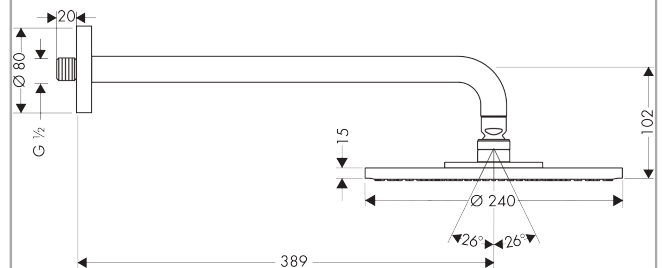

Raindance S

Ducha fija 240 1jet ducha mural

Acabado: **Cromo** ref.: **27474000**

Descripción

Características

- Consiste en: ducha fija, brazo de ducha
- Tamaño del rociador 240 mm
- Tipo de chorro: RainAir
- Caudal RainAir 18 l/min aprox. a 3 bar
- Máx. caudal 18 l/min aprox. a 3 bar
- Ángulo de ducha fija ajustable
- Longitud del brazo de ducha: 389 mm
- Cabezal desmontable para una sencilla limpieza
- Rosca de conexión: G 1/2
- Sistema antical QuickClean

Tecnología

Ilustración del producto

Dibujo a escala

Diagrama de flujo

Los valores de consumo han sido medidos en la práctica con los grifos correspondientes (termostato/mezclador/válvula empotrada).

Raindance S
Ducha fija 240 1jet ducha mural
 Acabado: **Cromo** ref.: **27474000**

Vista despiezada

Año de fabricación: >05/11

Raindance S
Ducha fija 240 1jet ducha mural
 Acabado: **Cromo** ref.: **27474000**

Lista de piezas de recambio

Año de fabricación: >05/11

Posición	Descripción	ref.	CP	UE
1	Set de fijación	95208000	62,19 €	1
2	Set de fijación	40916000	5,81 €	1
3	Junta toroidal 34x2	98383000	5,81 €	1
4	Brazo 390 mm	27413000	-	1
5	Embellecedor mezclador Ø 80 mm	98940000	24,44 €	1
6	Inserción de filtro	97708000	5,81 €	1
7	Rótula	98941000	38,96 €	1
8	arandela de seguridad	98942000	19,84 €	1
9	Tuerca	97958000	5,81 €	1
10	Arandela	97536000	5,81 €	1
11	Junta	97606000	5,81 €	1
12	Propulsores de aire	95794000	30,73 €	1
13	Tornillo manecilla M4x6	97767000	3,51 €	1
a	Junta plana con filtro	94246000	3,51 €	1
b	Válvula antirretorno	95699000	15,00 €	1