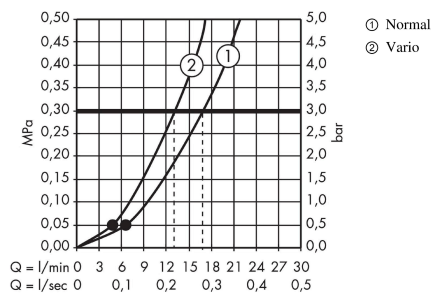

Crometta 85
Set de ducha Vario con barra de ducha 65 cm
 Acabado: **Cromo** ref.: **27763000**

Descripción

Características

- Consiste en: teleducha, barra de ducha, flexo de ducha, control deslizante
- Tamaño del rociador 85 mm
- Tipo de chorro: chorro normal, Vario
- Caudal máximo a 3 bar: 17 l/min
- Perfil de la barra: round
- Longitud de la barra: 669 mm
- Diámetro de la barra: 22 mm

Tecnología

Ilustración del producto

Dibujo a escala

Diagrama de flujo

Los valores de consumo han sido medidos en la práctica con los grifos correspondientes (termostato/mezclador/válvula empotrada).

Crometta 85
Set de ducha Vario con barra de ducha 65 cm
 Acabado: **Cromo** ref.: **27763000**

Vista despiezada

Año de fabricación: >06/08

Crometta 85
Set de ducha Vario con barra de ducha 65 cm
 Acabado: **Cromo** ref.: **27763000**

Lista de piezas de recambio

Año de fabricación: >06/08

Posición	Descripción	ref.	CP	UE
1	Embellecedor	95217000	-	1
2	Pieza desuplemento 7 mm	97450000	-	1
3	Set de fijación	96179000	-	1
4	Soporte	95218000	-	1
5	Flexo Metaflex'C 1,60 m	28266000	-	1
6	Cursor completo	95160000	-	1
7	Clip para Casetta, Ø 22 mm	96189000	-	1
8	Repisa Casetta	28678000	-	1
9	Teleducha	28562000	-	1
10	Inserción de filtro	97708000	-	1