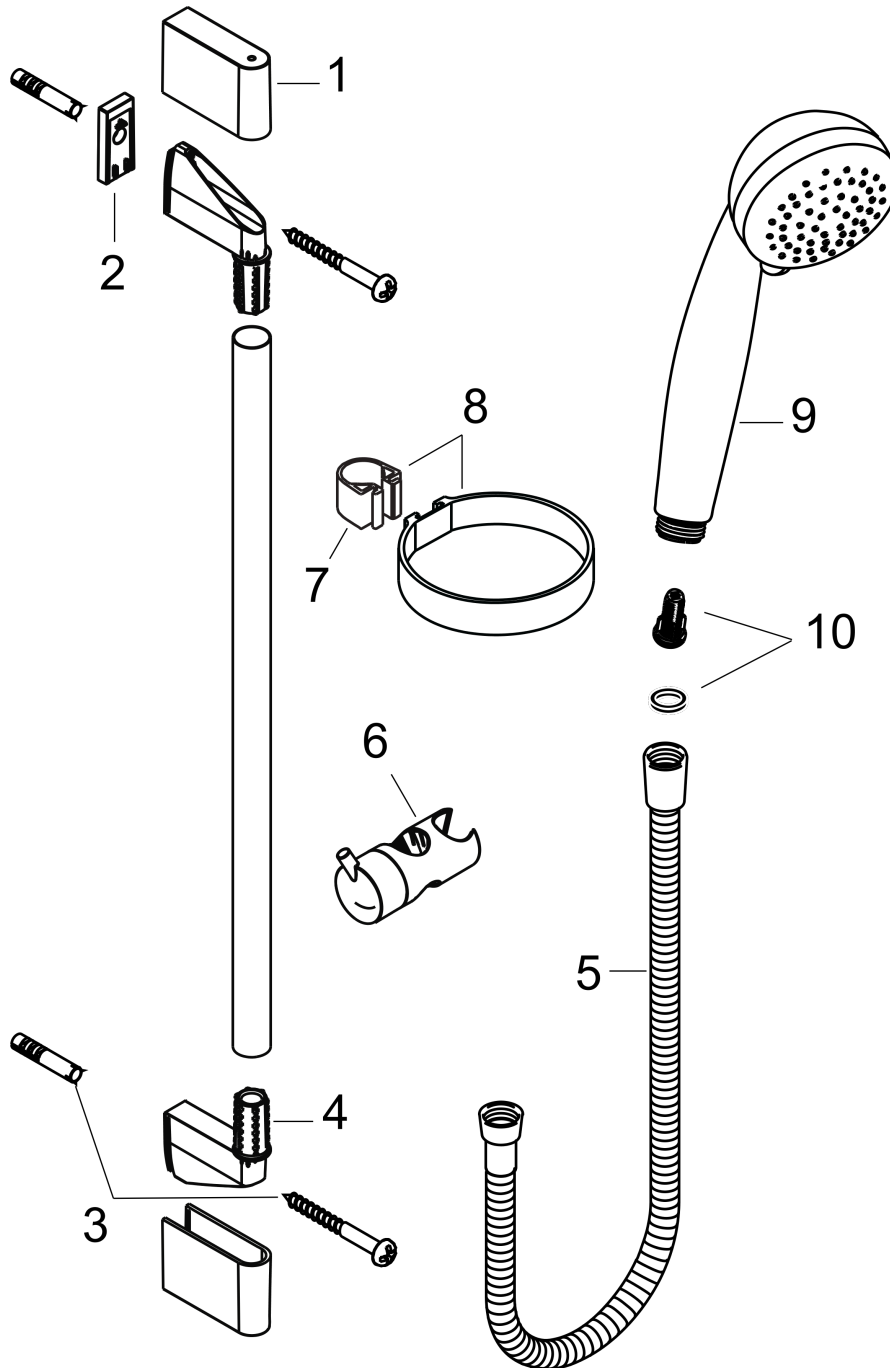

Crometta 85
Set de ducha Vario con barra de ducha 65 cm
 Acabado: **Cromo** ref.: **27763000**

Descripción

Características

- Consiste en: teleducha, barra de ducha, flexo de ducha, control deslizante
- Tamaño del rociador 85 mm
- Tipo de chorro: chorro normal, Vario
- Caudal máximo a 3 bar: 17 l/min
- Perfil de la barra: round
- Longitud de la barra: 669 mm
- Diámetro de la barra: 22 mm

Tecnología

Ilustración del producto

Dibujo a escala

Diagrama de flujo

Los valores de consumo han sido medidos en la práctica con los grifos correspondientes (termostato/mezclador/válvula empotrada).

Crometta 85
Set de ducha Vario con barra de ducha 65 cm
 Acabado: **Cromo** ref.: **27763000**

Vista despiezada

Año de fabricación: >06/08

Crometta 85
Set de ducha Vario con barra de ducha 65 cm
 Acabado: **Cromo** ref.: **27763000**

Lista de piezas de recambio

Año de fabricación: >06/08

Posición	Descripción	ref.	CP	UE
1	Embellecedor	95217000	-	1
2	Pieza desuplemento 7 mm	97450000	-	1
3	Set de fijación	96179000	-	1
4	Soporte	95218000	-	1
5	Flexo Metaflex'C 1,60 m	28266000	-	1
6	Cursor completo	95160000	-	1
7	Clip para Casetta, Ø 22 mm	96189000	-	1
8	Repisa Casetta	28678000	-	1
9	Teleducha	28562000	-	1
10	Inserción de filtro	97708000	-	1