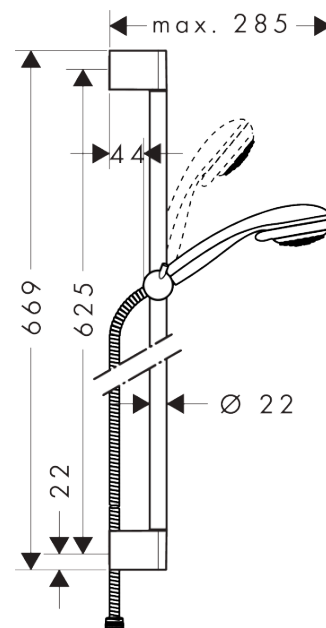

Crometta 85
Set de ducha Vario con barra de ducha 65 cm
 Acabado: **Cromo** ref.: **27763000**

Descripción

Características

- Consiste en: teleducha, barra de ducha, flexo de ducha, control deslizante
- Tamaño del rociador 85 mm
- Tipo de chorro: chorro normal, Vario
- Caudal máximo a 3 bar: 17 l/min
- Perfil de la barra: round
- Longitud de la barra: 669 mm
- Diámetro de la barra: 22 mm

Tecnología

Ilustración del producto

Dibujo a escala

Diagrama de flujo

Los valores de consumo han sido medidos en la práctica con los grifos correspondientes (termostato/mezclador/válvula empotrada).

Crometta 85
Set de ducha Vario con barra de ducha 65 cm
 Acabado: **Cromo** ref.: **27763000**

Vista despiezada

Año de fabricación: >06/08

Crometta 85
Set de ducha Vario con barra de ducha 65 cm
 Acabado: **Cromo** ref.: **27763000**

Lista de piezas de recambio

Año de fabricación: >06/08

Posición	Descripción	ref.	CP	UE
1	Embellecedor	95217000	-	1
2	Pieza desuplemento 7 mm	97450000	-	1
3	Set de fijación	96179000	-	1
4	Soporte	95218000	-	1
5	Flexo Metaflex'C 1,60 m	28266000	-	1
6	Cursor completo	95160000	-	1
7	Clip para Casetta, Ø 22 mm	96189000	-	1
8	Repisa Casetta	28678000	-	1
9	Teleducha	28562000	-	1
10	Inserción de filtro	97708000	-	1