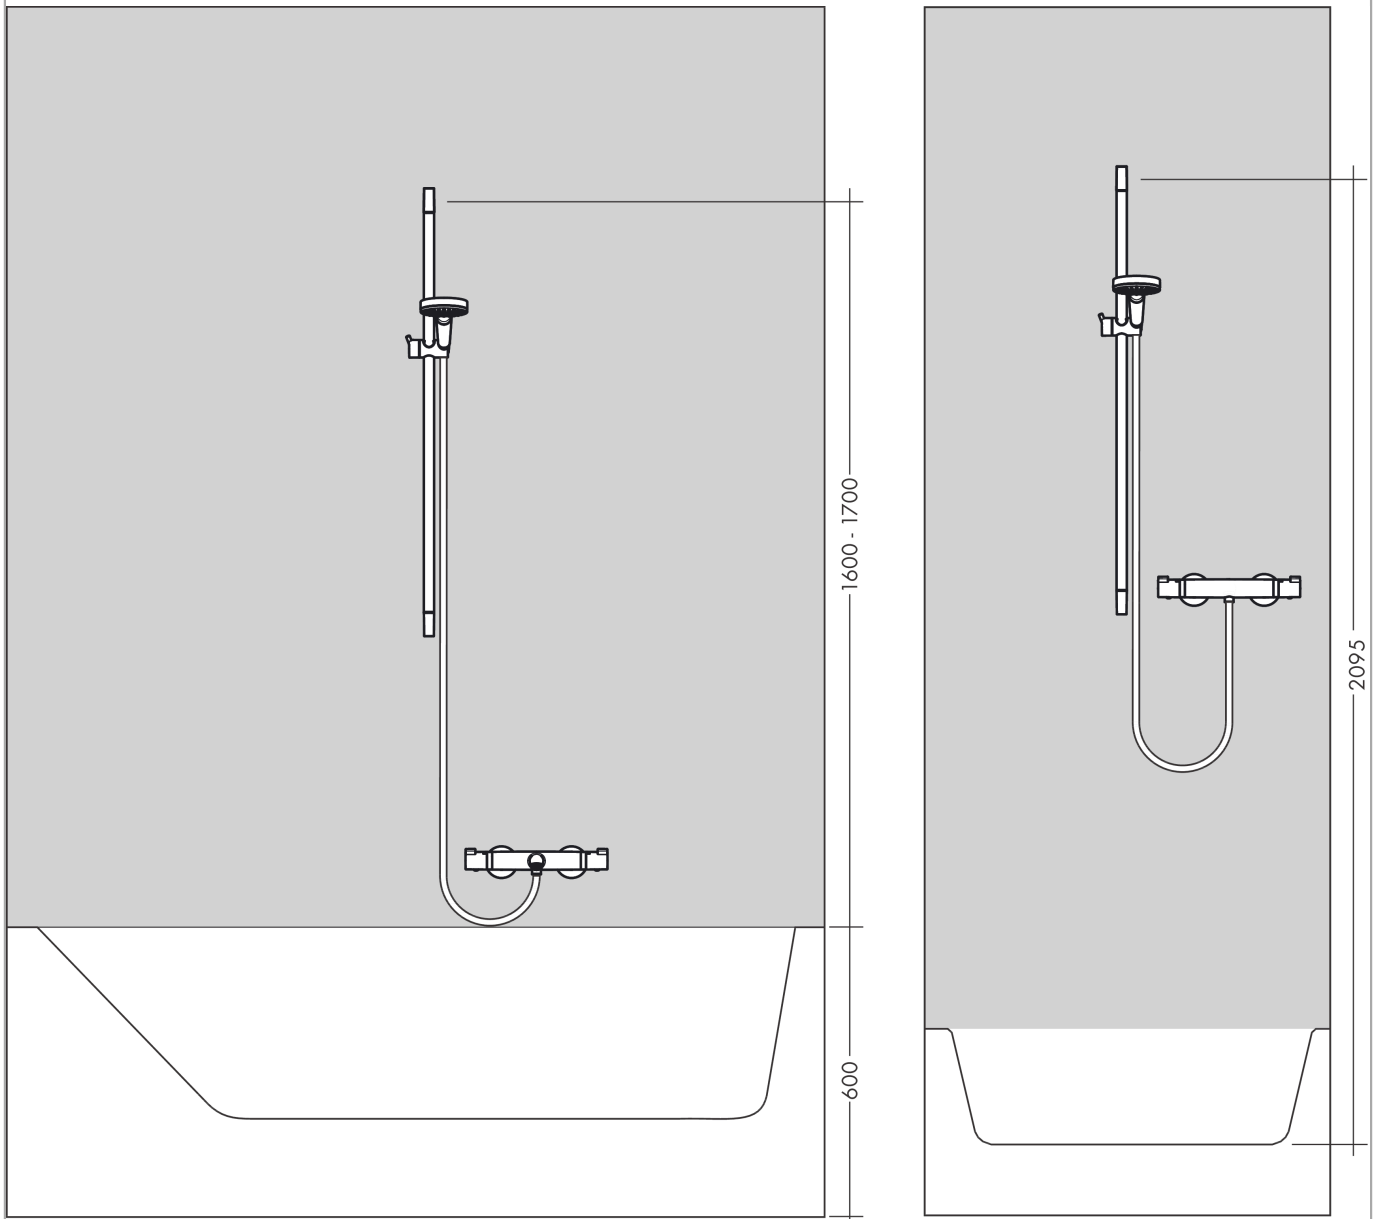

Croma 100
Set de ducha Multi con barra de ducha 65 cm y jabonera
 Acabado: **Cromo** ref.: **27775000**

Descripción

Características

- Consiste en: teleducha, barra de ducha, flexo de ducha, control deslizante, Jabonera
- Tamaño del rociador 100 mm
- Tipo de chorro: Rain, MonoRain, Massage
- Caudal máximo a 3 bar: 19 l/min
- Perfil de la barra: round
- Longitud de la barra: 668 mm
- Diámetro de la barra: 22 mm

Tecnología

Ilustración del producto

Dibujo a escala

Diagrama de flujo

Los valores de consumo han sido medidos en la práctica con los grifos correspondientes (termostato/mezclador/válvula empotrada).

Croma 100
Set de ducha Multi con barra de ducha 65 cm y jabonera
 Acabado: **Cromo** ref.: **27775000**

Ejemplo de instalación

Croma 100
Set de ducha Multi con barra de ducha 65 cm y jabonera
 Acabado: **Cromo** ref.: **27775000**

Vista despiezada

Año de fabricación: >10/06

Croma 100**Set de ducha Multi con barra de ducha 65 cm y jabonera**Acabado: **Cromo** ref.: **27775000****Lista de piezas de recambio**

Año de fabricación: >10/06

Posición	Descripción	ref.	CP	UE
1	Set de embellecedor	98738000	30,73 €	1
2	Soporte	96275000	9,08 €	1
3	Pieza desuplemento 7 mm	97450000	-	1
4	Set de fijación	96179000	12,34 €	1
5	Cursor completo	98753000	38,96 €	1
6	Clip para Casetta, Ø 22 mm	96189000	5,81 €	1
7	Repisa Casetta	28678000	-	1
8	Flexo Isiflex'B 1,60 m	28276000	-	1
9	Teleducha	28536000	-	1