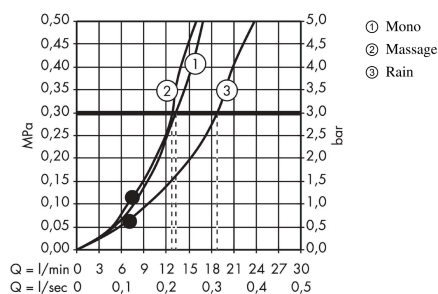

Croma 100
Set de ducha Multi con barra de ducha 65 cm y jabonera
 Acabado: **Cromo** ref.: **27775000**

Descripción

Características

- Consiste en: teleducha, barra de ducha, flexo de ducha, control deslizante, Jabonera
- Tamaño del rociador 100 mm
- Tipo de chorro: Rain, MonoRain, Massage
- Caudal máximo a 3 bar: 19 l/min
- Perfil de la barra: round
- Longitud de la barra: 668 mm
- Diámetro de la barra: 22 mm

Tecnología

Ilustración del producto

Dibujo a escala

Diagrama de flujo

Los valores de consumo han sido medidos en la práctica con los grifos correspondientes (termostato/mezclador/válvula empotrada).

Croma 100
Set de ducha Multi con barra de ducha 65 cm y jabonera
 Acabado: **Cromo** ref.: **27775000**