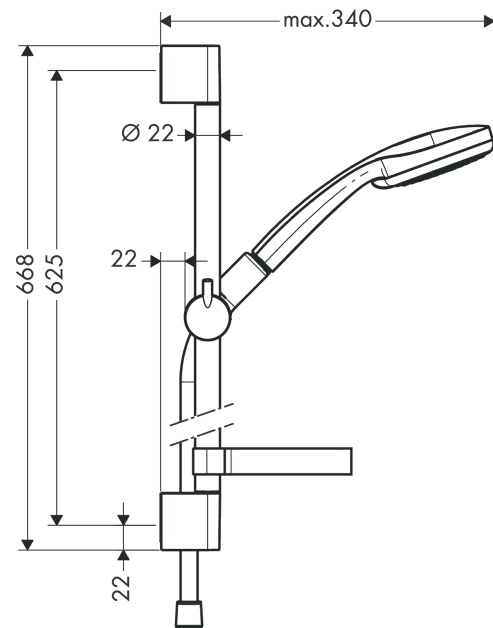

Croma 100
Set de ducha Multi con barra de ducha 65 cm y jabonera
 Acabado: **Cromo** ref.: **27775000**

Descripción

Características

- Consiste en: teleducha, barra de ducha, flexo de ducha, control deslizante, Jabonera
- Tamaño del rociador 100 mm
- Tipo de chorro: Rain, MonoRain, Massage
- Caudal máximo a 3 bar: 19 l/min
- Perfil de la barra: round
- Longitud de la barra: 668 mm
- Diámetro de la barra: 22 mm

Tecnología

Ilustración del producto

Dibujo a escala

Diagrama de flujo

Los valores de consumo han sido medidos en la práctica con los grifos correspondientes (termostato/mezclador/válvula empotrada).

Croma 100
Set de ducha Multi con barra de ducha 65 cm y jabonera
 Acabado: **Cromo** ref.: **27775000**

Ejemplo de instalación

Croma 100
Set de ducha Multi con barra de ducha 65 cm y jabonera
 Acabado: **Cromo** ref.: **27775000**

Vista despiezada

Año de fabricación: >10/06

Croma 100**Set de ducha Multi con barra de ducha 65 cm y jabonera**Acabado: **Cromo** ref.: **27775000****Lista de piezas de recambio**

Año de fabricación: >10/06

Posición	Descripción	ref.	CP	UE
1	Set de embellecedor	98738000	30,73 €	1
2	Soporte	96275000	9,08 €	1
3	Pieza desuplemento 7 mm	97450000	-	1
4	Set de fijación	96179000	12,34 €	1
5	Cursor completo	98753000	38,96 €	1
6	Clip para Casetta, Ø 22 mm	96189000	5,81 €	1
7	Repisa Casetta	28678000	-	1
8	Flexo Isiflex'B 1,60 m	28276000	-	1
9	Teleducha	28536000	-	1