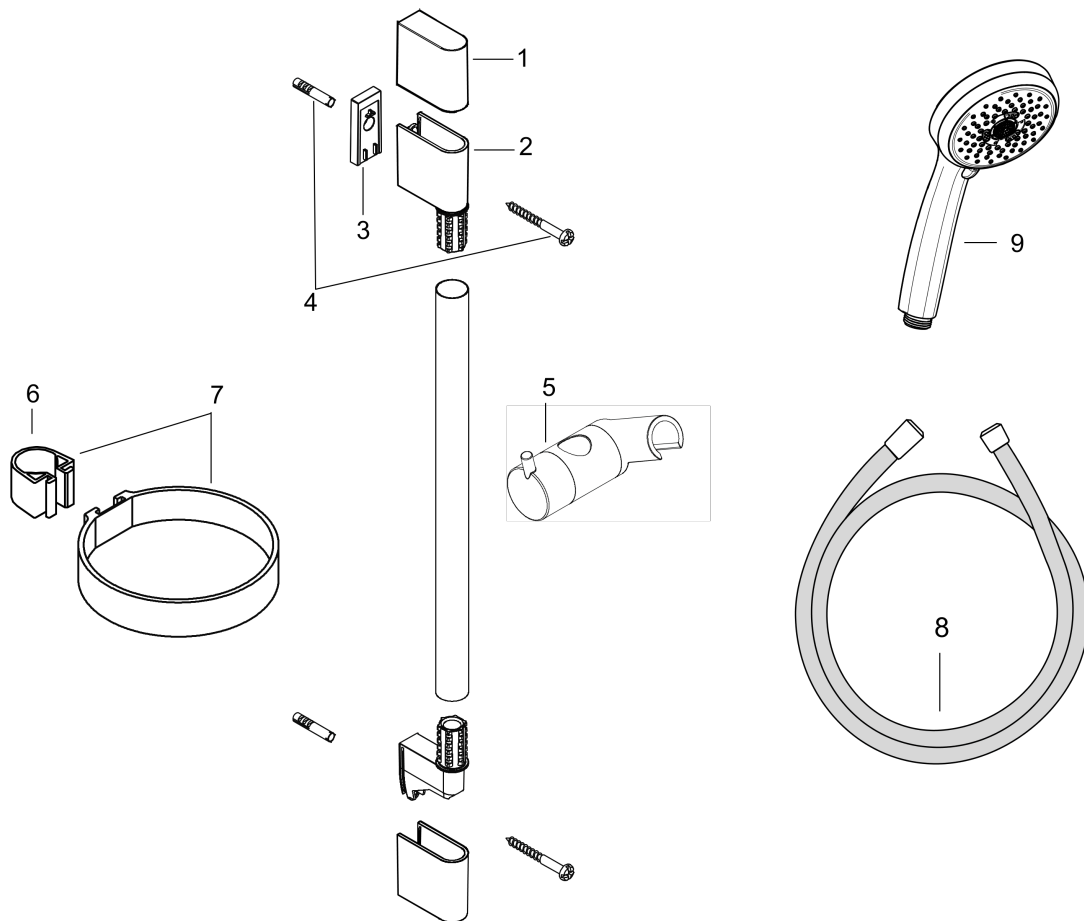

Croma 100
Set de ducha Multi con barra de ducha 65 cm y jabonera
 Acabado: **Cromo** ref.: **27775000**

Descripción

Características

- Consiste en: teleducha, barra de ducha, flexo de ducha, control deslizante, Jabonera
- Tamaño del rociador 100 mm
- Tipo de chorro: Rain, MonoRain, Massage
- Caudal máximo a 3 bar: 19 l/min
- Perfil de la barra: round
- Longitud de la barra: 668 mm
- Diámetro de la barra: 22 mm

Tecnología

Ilustración del producto

Dibujo a escala

Diagrama de flujo

Los valores de consumo han sido medidos en la práctica con los grifos correspondientes (termostato/mezclador/válvula empotrada).

Croma 100
Set de ducha Multi con barra de ducha 65 cm y jabonera
 Acabado: **Cromo** ref.: **27775000**

Ejemplo de instalación

Croma 100
Set de ducha Multi con barra de ducha 65 cm y jabonera
 Acabado: **Cromo** ref.: **27775000**

Vista despiezada

Año de fabricación: >10/06

Croma 100**Set de ducha Multi con barra de ducha 65 cm y jabonera**Acabado: **Cromo** ref.: **27775000****Lista de piezas de recambio**

Año de fabricación: >10/06

Posición	Descripción	ref.	CP	UE
1	Set de embellecedor	98738000	30,73 €	1
2	Soporte	96275000	9,08 €	1
3	Pieza desuplemento 7 mm	97450000	-	1
4	Set de fijación	96179000	12,34 €	1
5	Cursor completo	98753000	38,96 €	1
6	Clip para Casetta, Ø 22 mm	96189000	5,81 €	1
7	Repisa Casetta	28678000	-	1
8	Flexo Isiflex'B 1,60 m	28276000	-	1
9	Teleducha	28536000	-	1