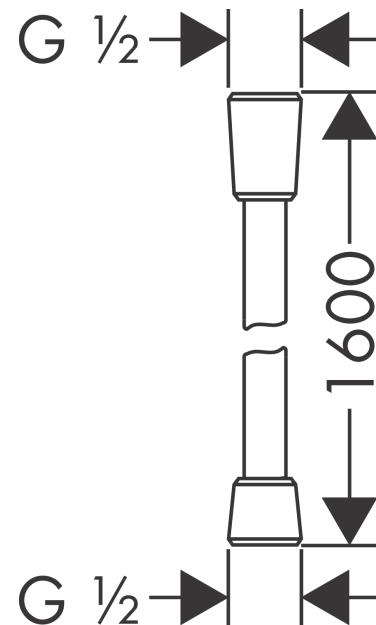

Isiflex

Flexo de ducha 160 cm

Acabado: **Cromo** ref.: **28276000**

Descripción

Características

- Flexo de ducha de alta calidad
- Longitud del flexo de ducha 1,6m
- Tuercas cónicas en ambos extremos
- Rosca de conexión: G ½

Premios de diseño

reddot winner 2020

reddot winner 2021

Ilustración del producto

Dibujo a escala

Isiflex
Flexo de ducha 160 cm
 Acabado: **Cromo** ref.: **28276000**

Vista despiezada

Año de fabricación: >12/00

Isiflex
Flexo de ducha 160 cm
 Acabado: **Cromo** ref.: **28276000**

Lista de piezas de recambio

Año de fabricación: >12/00

| Posición | Descripción | ref. | CP | UE |
|----------|-------------|----------|----|----|
| 1 | Junta | 98058000 | - | 1 |