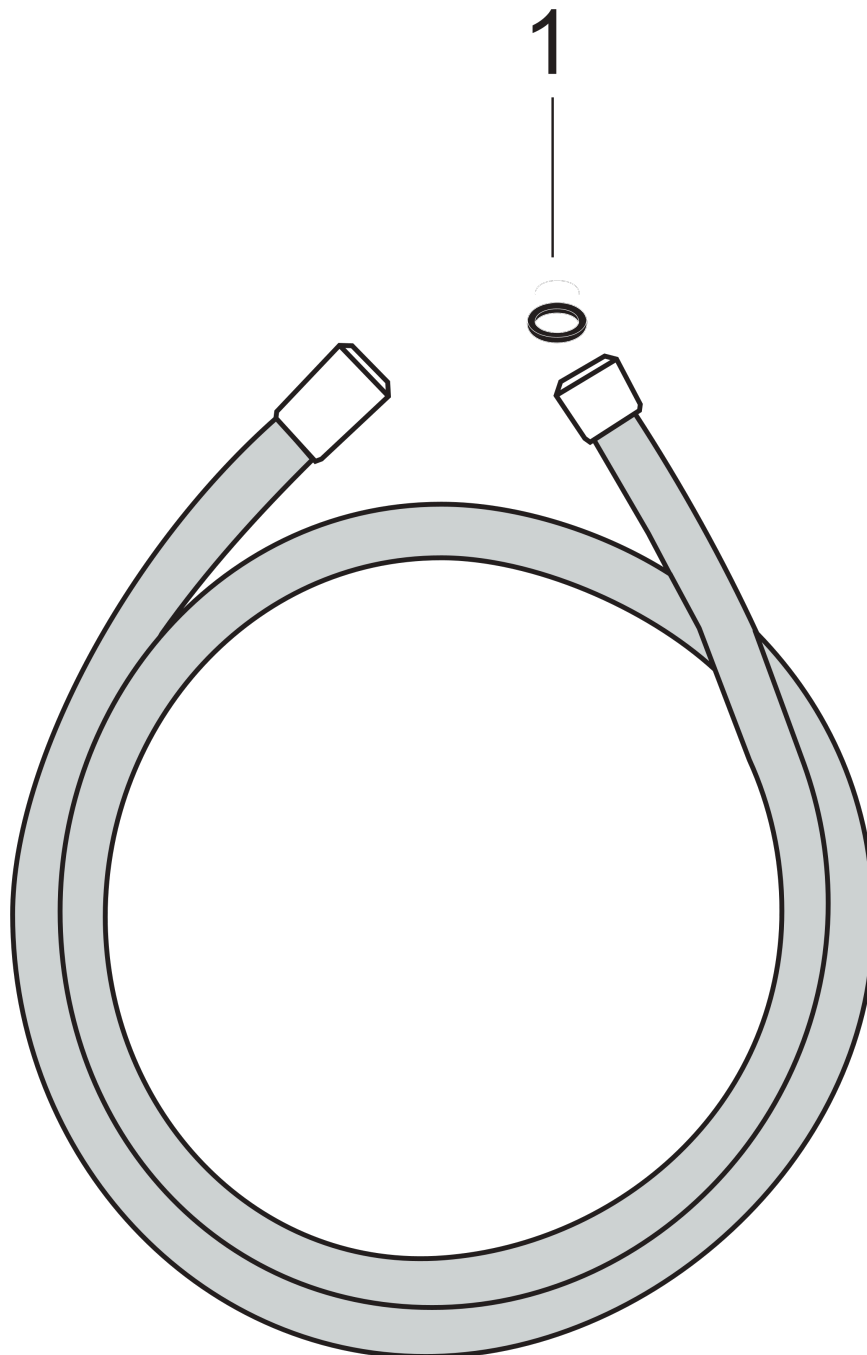

Isiflex

Flexo de ducha 160 cm

Acabado: **Cromo** ref.: **28276000**

Descripción

Características

- Flexo de ducha de alta calidad
- Longitud del flexo de ducha 1,6m
- Tuercas cónicas en ambos extremos
- Rosca de conexión: G ½

Premios de diseño

reddot winner 2020

reddot winner 2021

Ilustración del producto

Dibujo a escala

Isiflex
Flexo de ducha 160 cm
 Acabado: **Cromo** ref.: **28276000**

Vista despiezada

Año de fabricación: >12/00

Isiflex
Flexo de ducha 160 cm
 Acabado: **Cromo** ref.: **28276000**

Lista de piezas de recambio

Año de fabricación: >12/00

| Posición | Descripción | ref. | CP | UE |
|----------|-------------|----------|----|----|
| 1 | Junta | 98058000 | - | 1 |