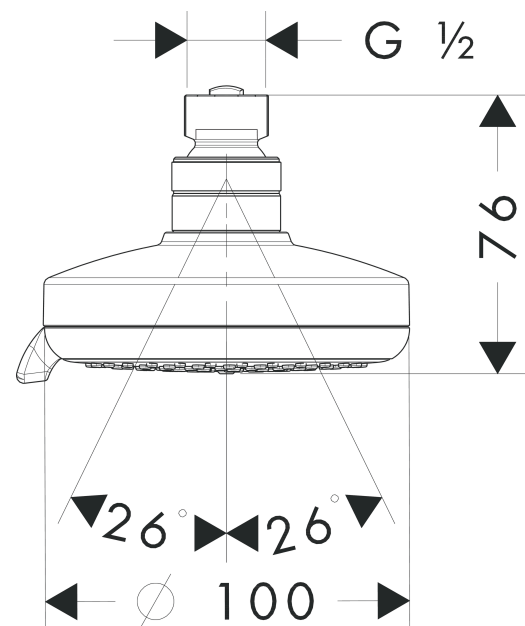

Croma 100
Ducha fija Vario EcoSmart
 Acabado: **Cromo** ref.: **28462000**

Descripción

Características

- Tamaño del rociador 100 mm
- Tipo de chorro: Rain, Massage, Shampoo, chorro normal
- Caudal Rain 9 l/min aprox. a 3 bar
- Caudal de chorro Shampoo (a 3 bar) 9 l/min aprox. a 3 bar
- Caudal Masaje 9 l/min aprox. a 3 bar
- Caudal Normal 9 l/min aprox. a 3 bar
- Máx. caudal 9 l/min aprox. a 3 bar
- Ángulo de ducha fija ajustable
- Rosca de conexión: G 1/2
- Sistema antical QuickClean

Tecnología

Ilustración del producto

Dibujo a escala

Diagrama de flujo

Los valores de consumo han sido medidos en la práctica con los grifos correspondientes (termostato/mezclador/válvula empotrada).

Croma 100
Ducha fija Vario EcoSmart
 Acabado: **Cromo** ref.: **28462000**

Vista despiezada

Año de fabricación: >08/10

Croma 100
Ducha fija Vario EcoSmart
 Acabado: **Cromo** ref.: **28462000**

Lista de piezas de recambio

Año de fabricación: >08/10

Posición	Descripción	ref.	CP	UE
1	Junta plana con filtro	96477000	3,51 €	1
2	Limitador de caudal (9 l/min)	95659000	9,08 €	1