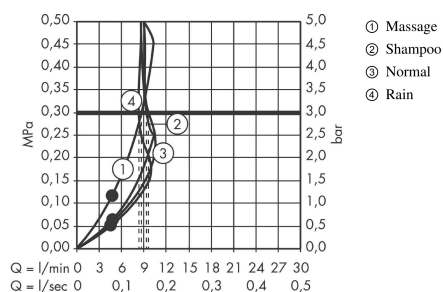

Croma 100
Ducha fija Vario EcoSmart
 Acabado: **Cromo** ref.: **28462000**

Descripción

Características

- Tamaño del rociador 100 mm
- Tipo de chorro: Rain, Massage, Shampoo, chorro normal
- Caudal Rain 9 l/min aprox. a 3 bar
- Caudal de chorro Shampoo (a 3 bar) 9 l/min aprox. a 3 bar
- Caudal Masaje 9 l/min aprox. a 3 bar
- Caudal Normal 9 l/min aprox. a 3 bar
- Máx. caudal 9 l/min aprox. a 3 bar
- Ángulo de ducha fija ajustable
- Rosca de conexión: G 1/2
- Sistema antical QuickClean

Tecnología

Ilustración del producto

Dibujo a escala

Diagrama de flujo

Los valores de consumo han sido medidos en la práctica con los grifos correspondientes (termostato/mezclador/válvula empotrada).

Croma 100
Ducha fija Vario EcoSmart
 Acabado: **Cromo** ref.: **28462000**