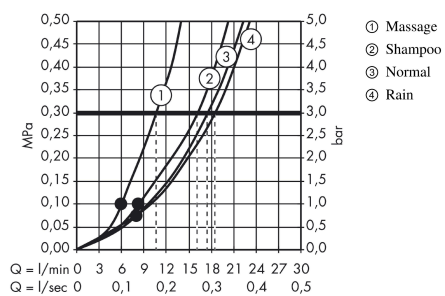

Croma 100
Teleducha Vario
 Acabado: **Cromo** ref.: **28535000**

Descripción

Características

- Tamaño del rociador: 100 mm
- Tipo de chorro: Rain, chorro normal, Shampoo, Massage
- Cambio del tipo de chorro con difusor giratorio
- Caudal máximo a 3 bar: 18 l/min
- Sistema antical QuickClean

Tecnología

Ilustración del producto

Dibujo a escala

Diagrama de flujo

Los valores de consumo han sido medidos en la práctica con los grifos correspondientes (termostato/mezclador/válvula empotrada).

Croma 100
Teleducha Vario
 Acabado: **Cromo** ref.: **28535000**