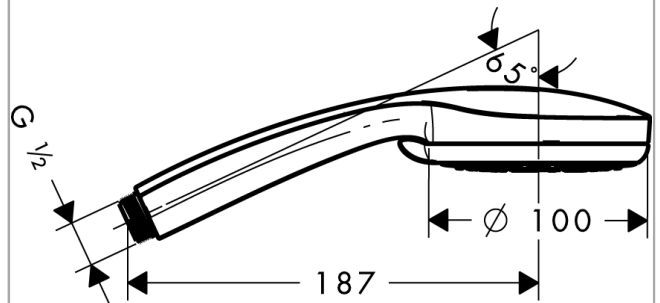

Croma 100
Teleducha Vario
 Acabado: **Cromo** ref.: **28535000**

Descripción

Características

- Tamaño del rociador: 100 mm
- Tipo de chorro: Rain, chorro normal, Shampoo, Massage
- Cambio del tipo de chorro con difusor giratorio
- Caudal máximo a 3 bar: 18 l/min
- Sistema antical QuickClean

Tecnología

Ilustración del producto

Dibujo a escala

Diagrama de flujo

Los valores de consumo han sido medidos en la práctica con los grifos correspondientes (termostato/mezclador/válvula empotrada).

Croma 100
Teleducha Vario
 Acabado: **Cromo** ref.: **28535000**