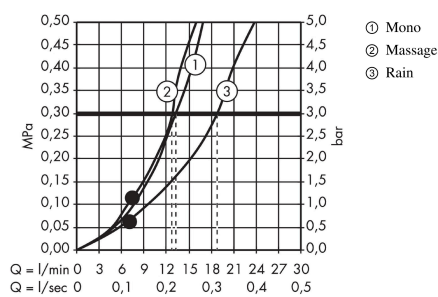

Croma 100
Teleducha Multi
 Acabado: **Cromo** ref.: **28536000**

Descripción

Características

- Tamaño del rociador: 100 mm
- Tipo de chorro: Rain, MonoRain, Massage
- Cambio del tipo de chorro con difusor giratorio
- Caudal máximo a 3 bar: 19 l/min
- Sistema antical QuickClean

Tecnología

Ilustración del producto

Dibujo a escala

Diagrama de flujo

Los valores de consumo han sido medidos en la práctica con los grifos correspondientes (termostato/mezclador/válvula empotrada).

Croma 100
Teleducha Multi
 Acabado: **Cromo** ref.: **28536000**