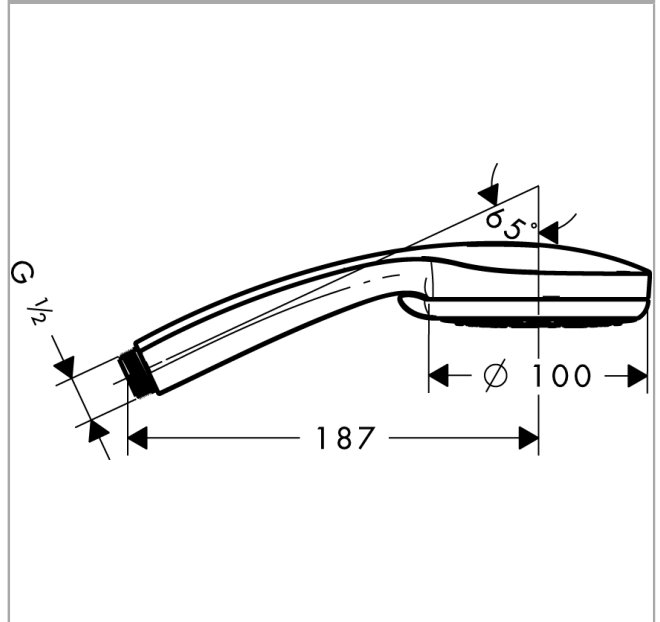

Croma 100
Teleducha Multi
 Acabado: **Cromo** ref.: **28536000**

Descripción

Características

- Tamaño del rociador: 100 mm
- Tipo de chorro: Rain, MonoRain, Massage
- Cambio del tipo de chorro con difusor giratorio
- Caudal máximo a 3 bar: 19 l/min
- Sistema antical QuickClean

Tecnología

Ilustración del producto

Dibujo a escala

Diagrama de flujo

Los valores de consumo han sido medidos en la práctica con los grifos correspondientes (termostato/mezclador/válvula empotrada).

Croma 100
Teleducha Multi
 Acabado: **Cromo** ref.: **28536000**

Vista despiezada

Año de fabricación: >10/06

Croma 100
Teleducha Multi
 Acabado: **Cromo** ref.: **28536000**

Lista de piezas de recambio

Año de fabricación: >10/06

Posición	Descripción	ref.	CP	UE
1	Inserción de filtro	97708000	5,81 €	1