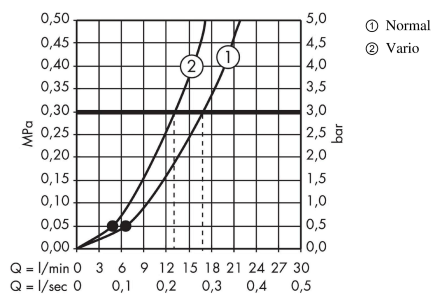

Crometta 85
Teleducha Vario
 Acabado: **Cromo** ref.: **28562000**

Descripción

Características

- Tamaño del rociador: 85 mm
- Tipo de chorro: chorro normal, Vario
- Cambio del tipo de chorro con difusor giratorio
- Caudal máximo a 3 bar: 17 l/min
- Sistema antical QuickClean

Tecnología

Ilustración del producto

Dibujo a escala

Diagrama de flujo

Los valores de consumo han sido medidos en la práctica con los grifos correspondientes (termostato/mezclador/válvula empotrada).

Crometta 85
Teleducha Vario
 Acabado: **Cromo** ref.: **28562000**