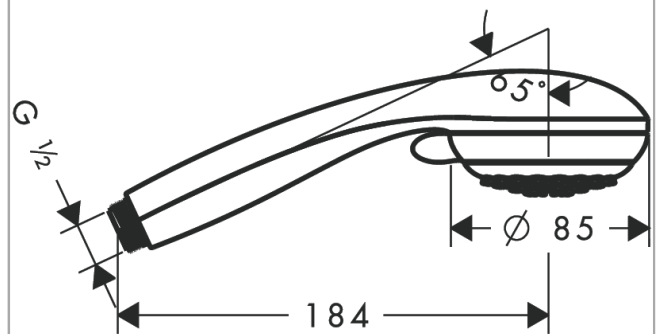

Crometta 85
Teleducha Vario
 Acabado: **Cromo** ref.: **28562000**

Descripción

Características

- Tamaño del rociador: 85 mm
- Tipo de chorro: chorro normal, Vario
- Cambio del tipo de chorro con difusor giratorio
- Caudal máximo a 3 bar: 17 l/min
- Sistema antical QuickClean

Tecnología

Ilustración del producto

Dibujo a escala

Diagrama de flujo

Los valores de consumo han sido medidos en la práctica con los grifos correspondientes (termostato/mezclador/válvula empotrada).

Crometta 85
Teleducha Vario
 Acabado: **Cromo** ref.: **28562000**

Vista despiezada

Año de fabricación: >02/08

Crometta 85
Teleducha Vario
 Acabado: **Cromo** ref.: **28562000**

Lista de piezas de recambio

Año de fabricación: >02/08

Posición	Descripción	ref.	CP	UE
1	Inserción de filtro	97708000	5,81 €	1