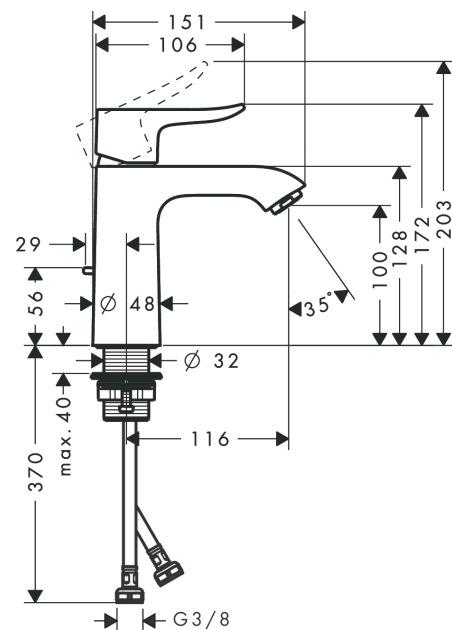

Metris

Mezclador monomando de lavabo 110 con vaciador automático

Acabado: **Cromo** ref.: **31080000**

Descripción

Características

- Consiste en: mezclador monomando de lavabo, vaciador
- ComfortZone: 110
- Proyección: 116 mm
- Altura del caño: 100 mm
- Modelo de manecilla: manecilla plana
- Caudal máximo a 3 bar: 5 l/min
- Vaciador automático G 1¼
- Material del vaciador: metálico
- Con función de limpieza QuickClean
- Taxonomía UE: máx. 6 l/min - Substantial Contribution (SC)

Tecnología

Ilustración del producto

Dibujo a escala

Diagrama de flujo

Metris

Mezclador monomando de lavabo 110 con vaciador automático

Acabado: **Cromo** ref.: **31080000**

Vista despiezada

Año de fabricación: >04/17

Metris

Mezclador monomando de lavabo 110 con vaciador automático

Acabado: **Cromo** ref.: **31080000**

Lista de piezas de recambio

Año de fabricación: >04/17

Posición	Descripción	ref.	CP	UE
1	Mando	95519000	38,96 €	1
2	Tapón	96338000	3,51 €	1
3	Florón	97406000	19,84 €	1
4	Tuerca	97209000	15,00 €	1
5	Junta toroidal 32x2	98193000	3,51 €	1
6	Cartucho	92730000	62,19 €	1
7	Tornillo	95140000	5,81 €	1
8	Junta	95008000	9,08 €	1
9	Adaptador cartucho	98750000	12,34 €	1
10	Junta toroidal 30x2	98186000	3,51 €	1
11	Junta toroidal 35x2	92604000	5,81 €	1
12	Aireador M24x1 (5 l/min)	13185000	-	1
13	Junta	98749000	5,81 €	1
14	Set de fijación completo (Ø 32)	13961000	24,44 €	1
15	Arandela	97548000	3,51 €	1
16	Conexión flexible 450 mm M8x0,75 G3/8	97206000	30,73 €	1
17	Junta toroidal 6,6x1,6	93019000	3,51 €	1
18	Tirador	96657000	12,34 €	1
a	Vaciadores	94139000	-	1
b	Prolongación 35 mm para fijación	13898000	76,59 €	1
c	Aireador M24x1 (3,5 l/min)	92508000	19,84 €	1
d	Aireador M24x1 (4,5 l/min)	92877000	19,84 €	1
e	Airador girable M24x1 (5 l/min)	95928000	30,73 €	1