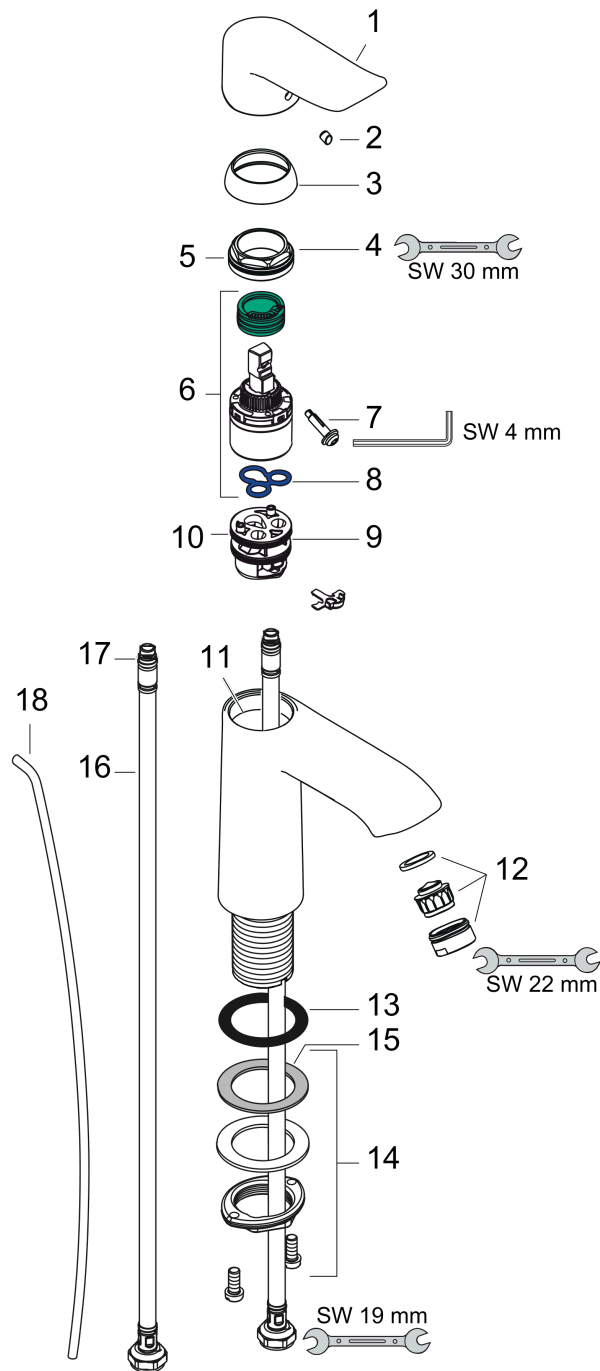

Metris

Mezclador monomando de lavabo 110 con vaciador automático

Acabado: **Cromo** ref.: **31080000**

Descripción

Características

- Consiste en: mezclador monomando de lavabo, vaciador
- ComfortZone: 110
- Proyección: 116 mm
- Altura del caño: 100 mm
- Modelo de manecilla: manecilla plana
- Caudal máximo a 3 bar: 5 l/min
- Vaciador automático G 1¼
- Material del vaciador: metálico
- Con función de limpieza QuickClean
- Taxonomía UE: máx. 6 l/min - Substantial Contribution (SC)

Tecnología

Ilustración del producto

Dibujo a escala

Diagrama de flujo

Metris

Mezclador monomando de lavabo 110 con vaciador automático

Acabado: **Cromo** ref.: **31080000**

Vista despiezada

Año de fabricación: >04/17

Metris

Mezclador monomando de lavabo 110 con vaciador automático

Acabado: **Cromo** ref.: **31080000**

Lista de piezas de recambio

Año de fabricación: >04/17

Posición	Descripción	ref.	CP	UE
1	Mando	95519000	38,96 €	1
2	Tapón	96338000	3,51 €	1
3	Florón	97406000	19,84 €	1
4	Tuerca	97209000	15,00 €	1
5	Junta toroidal 32x2	98193000	3,51 €	1
6	Cartucho	92730000	62,19 €	1
7	Tornillo	95140000	5,81 €	1
8	Junta	95008000	9,08 €	1
9	Adaptador cartucho	98750000	12,34 €	1
10	Junta toroidal 30x2	98186000	3,51 €	1
11	Junta toroidal 35x2	92604000	5,81 €	1
12	Aireador M24x1 (5 l/min)	13185000	-	1
13	Junta	98749000	5,81 €	1
14	Set de fijación completo (Ø 32)	13961000	24,44 €	1
15	Arandela	97548000	3,51 €	1
16	Conexión flexible 450 mm M8x0,75 G3/8	97206000	30,73 €	1
17	Junta toroidal 6,6x1,6	93019000	3,51 €	1
18	Tirador	96657000	12,34 €	1
a	Vaciadores	94139000	-	1
b	Prolongación 35 mm para fijación	13898000	76,59 €	1
c	Aireador M24x1 (3,5 l/min)	92508000	19,84 €	1
d	Aireador M24x1 (4,5 l/min)	92877000	19,84 €	1
e	Airador girable M24x1 (5 l/min)	95928000	30,73 €	1