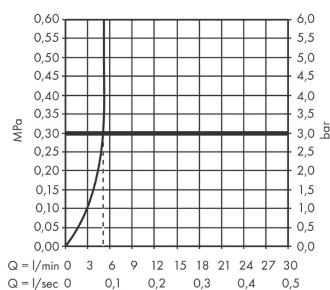

Metris

Mezclador monomando de lavabo 110 con vaciador automático

Acabado: **Cromo** ref.: **31080000**

Descripción

Características

- Consiste en: mezclador monomando de lavabo, vaciador
- ComfortZone: 110
- Proyección: 116 mm
- Altura del caño: 100 mm
- Modelo de manecilla: manecilla plana
- Caudal máximo a 3 bar: 5 l/min
- Vaciador automático G 1¼
- Material del vaciador: metálico
- Con función de limpieza QuickClean
- Taxonomía UE: máx. 6 l/min - Substantial Contribution (SC)

Tecnología

Ilustración del producto

Dibujo a escala

Diagrama de flujo

Metris

Mezclador monomando de lavabo 110 con vaciador automático

Acabado: **Cromo** ref.: **31080000**

Vista despiezada