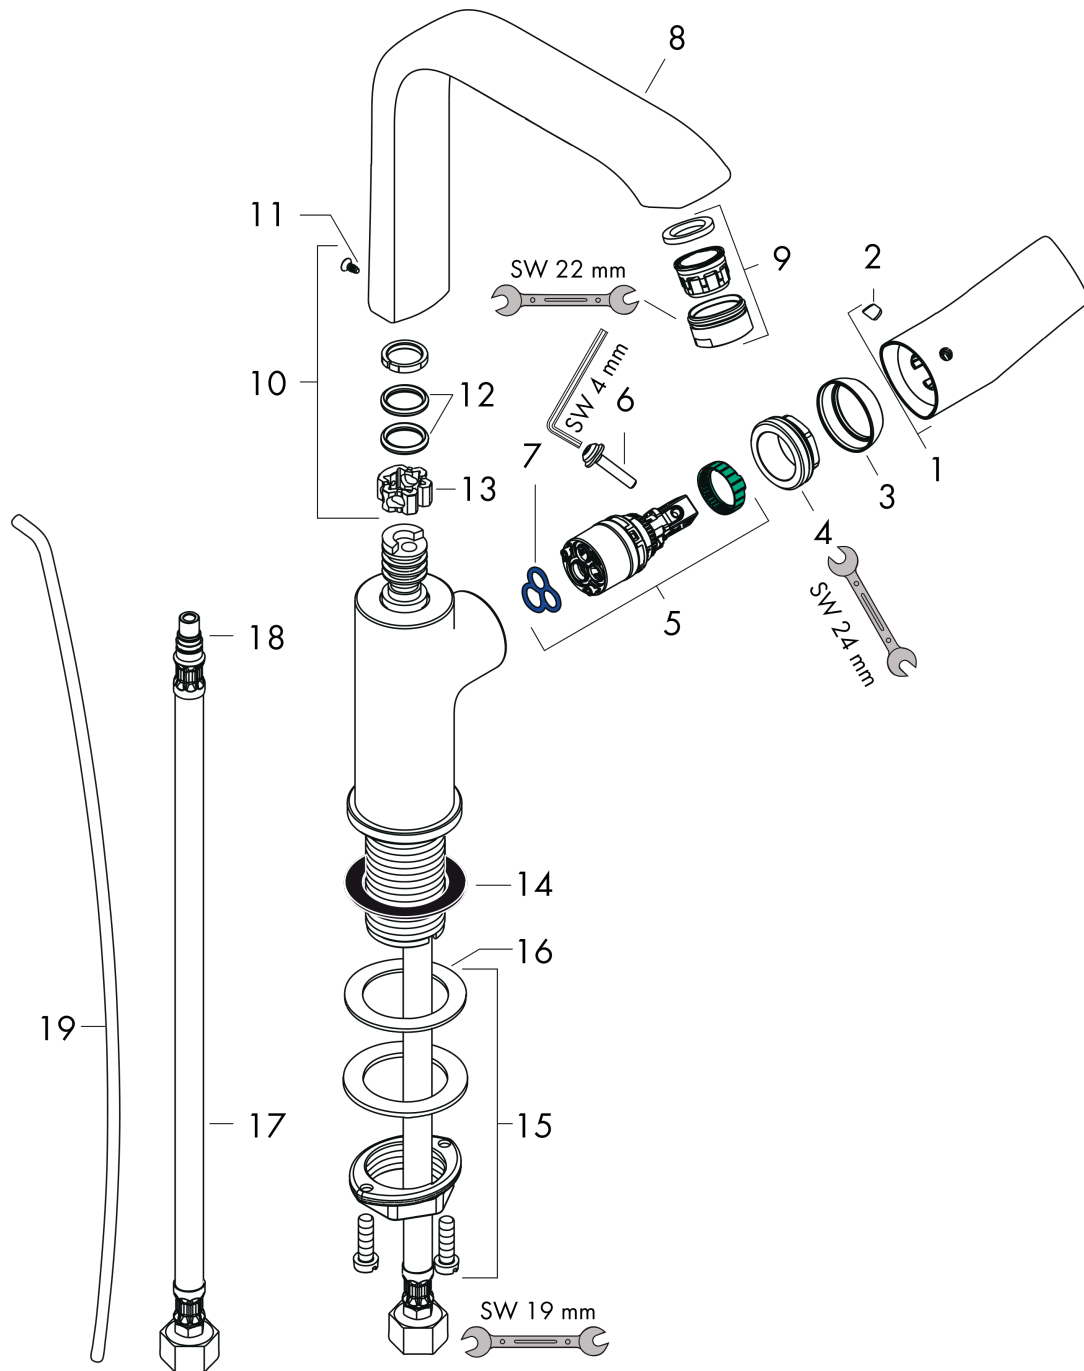

##### Características

- Consiste en: mezclador monomando de lavabo, vaciador
- ComfortZone: 230
- Proyección: 155 mm
- Altura del caño: 230 mm
- Modelo de manecilla: manecilla plana
- Caño giratorio 120°
- Caudal máximo a 3 bar: 5 l/min
- Vaciador automático G 1¼
- Material del vaciador: metálico
- Con función de limpieza QuickClean
- Manecilla situada en la parte lateral inferior de la base (no apto para lavabos tipo bol)
- Taxonomía UE: máx. 6 l/min - Substantial Contribution (SC)

#### Dibujo a escala

**Metris**

**Mezclador monomando de lavabo 230 con vaciador automático**

Acabado: **Cromo** ref.: **31087000**

**Diagrama de flujo**

**Metris**  
**Mezclador monomando de lavabo 230 con vaciador automático**  
 Acabado: **Cromo** ref.: **31087000**

Vista despiezada

Año de fabricación: >01/11

### Lista de piezas de recambio

Año de fabricación: >01/11

Posición	Descripción	ref.	CP	UE
1	Mando	95761000	48,28 €	1
2	Tapón	96338000	3,51 €	1
3	Florón	95493000	19,84 €	1
4	Tuerca	95178000	38,96 €	1
5	Cartucho	97685000	62,19 €	1
6	Tornillo	95140000	5,81 €	1
7	Junta	98865000	30,73 €	1
8	Caño completo	95974000	270,92 €	1
9	Aireador M24x1 (5 l/min)	13185000	-	1
10	Junta	92646000	19,84 €	1
11	Tornillo	97662000	9,08 €	1
12	Junta toroidal 14x2,5	98189000	3,51 €	1
13	Anillo axial	97558000	3,51 €	1
14	Junta	98749000	5,81 €	1
15	Set de fijación completo (Ø 32)	13961000	24,44 €	1
16	Arandela	97548000	3,51 €	1
17	Conexión flexible 450 mm M8x0,75 G3/8	97206000	30,73 €	1
18	Junta toroidal 7x1,5	98422000	3,51 €	1
19	Tirador	96657000	12,34 €	1
a	Vaciadores	94139000	-	1
b	Prolongación 35 mm para fijación	13898000	76,59 €	1