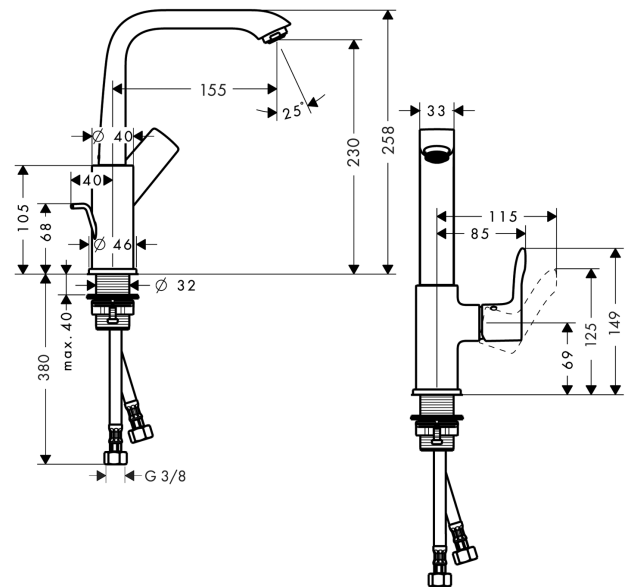

Dibujo a escala