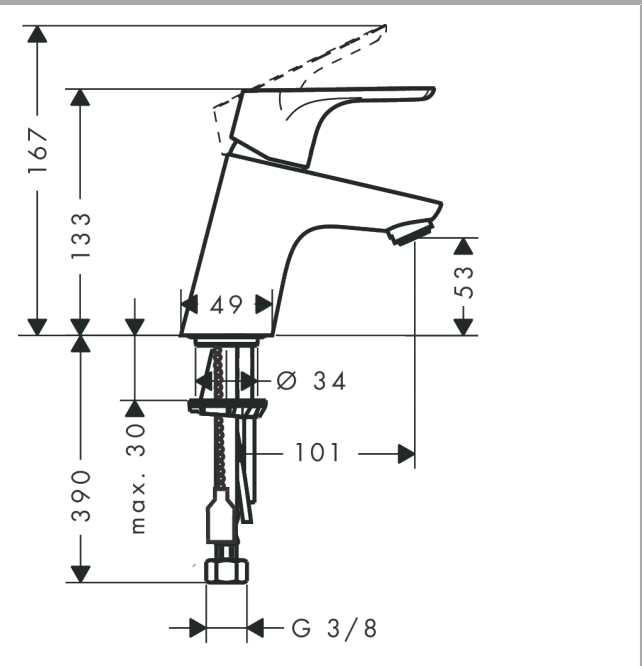

Focus

Mezclador monomando de lavabo 70 con vaciador Push-Open

Acabado: **Cromo** ref.: **31604000**

Descripción

Características

- Consiste en: mezclador monomando de lavabo, vaciador
- ComfortZone: 70
- Proyección: 101 mm
- Altura del caño: 53 mm
- Modelo de manecilla: manecilla plana
- Caudal máximo a 3 bar: 5 l/min
- Vaciador Push-Open de 1 ¼"
- Material del vaciador: sintético
- Con función de limpieza QuickClean
- Taxonomía UE: máx. 6 l/min - Substantial Contribution (SC)

Tecnología

Ilustración del producto

Dibujo a escala

Diagrama de flujo