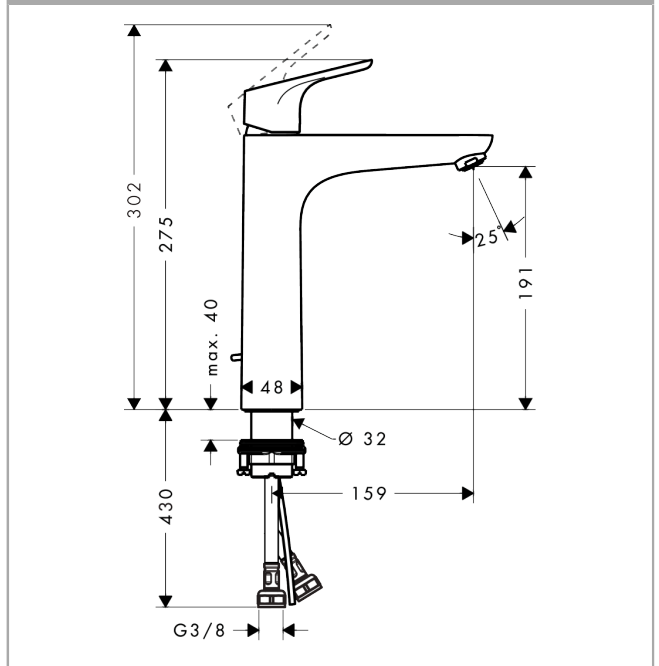

Focus

Mezclador monomando de lavabo 190 con vaciador automático

Acabado: **Cromo** ref.: **31608000**

Descripción

Características

- Consiste en: mezclador monomando de lavabo, vaciador
- ComfortZone: 190
- Proyección: 159 mm
- Altura del caño: 191 mm
- Modelo de manecilla: manecilla plana
- Caudal máximo a 3 bar: 5 l/min
- Vaciador automático G 1¼
- Material del vaciador: metálico
- Con función de limpieza QuickClean
- Taxonomía UE: máx. 6 l/min - Substantial Contribution (SC)

Tecnología

Ilustración del producto

Dibujo a escala

Diagrama de flujo