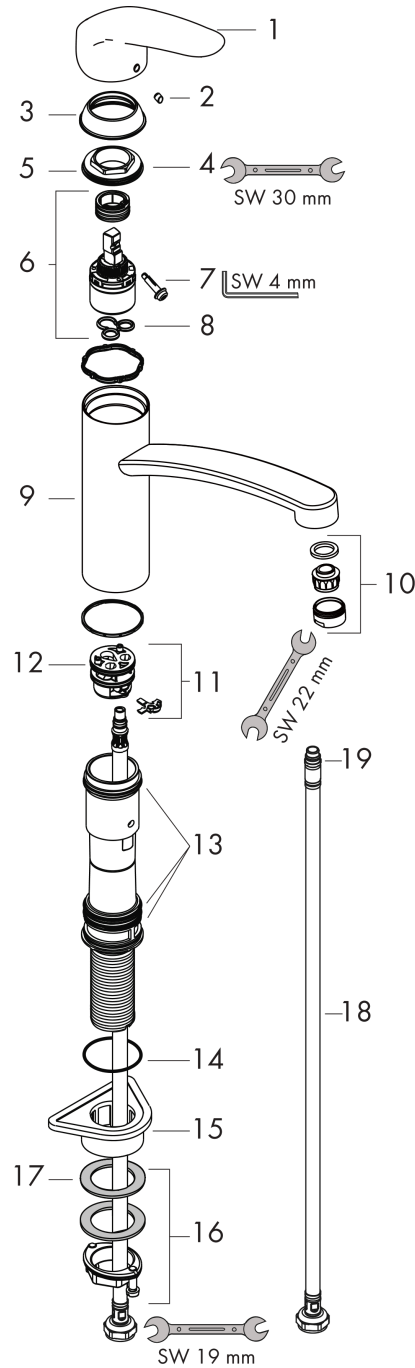

Focus M41

Mezclador monomando de cocina 160, 1jet

Acabado: **Cromo** ref.: **31806000**

Descripción

Características

- ComfortZone 160
- Caño giratorio 360°
- Chorro normal
- Caudal máximo a 3 bar: 12 l/min
- Sistema antical QuickClean

Tecnología

Ilustración del producto

Dibujo a escala

Diagrama de flujo

Focus M41

Mezclador monomando de cocina 160, 1jet

Acabado: **Cromo** ref.: **31806000**

Vista despiezada

Año de fabricación: >04/17

Focus M41

Mezclador monomando de cocina 160, 1jet

Acabado: **Cromo** ref.: **31806000**

Lista de piezas de recambio

Año de fabricación: >04/17

Posición	Descripción	ref.	CP	UE
1	Mando	95543000	-	1
2	Tapón	96338000	-	1
3	Florón	97995000	-	1
4	Tuerca	97996000	-	1
5	Junta toroidal 30x2	98186000	-	1
6	Cartucho	92730000	-	1
7	Tornillo	96059000	-	1
8	Junta	95008000	-	1
9	Caño completo	98349000	-	1
10	Aireador M24x1 (15 l/min)	13913000	-	1
11	Adaptador cartucho	98750000	-	1
12	Junta toroidal 36x2,5	98190000	-	1
13	Junta	98702000	-	1
14	Junta toroidal 41x2	98212000	-	1
15	Set de fijación	97523000	-	1
16	Set de fijación completo (Ø 34)	95049000	-	1
17	Arandela	97548000	-	1
18	Conexión flexible 600 mm M8x0,75 G3/8	96556000	-	1
19	Junta toroidal 6,6x1,6	93019000	-	1