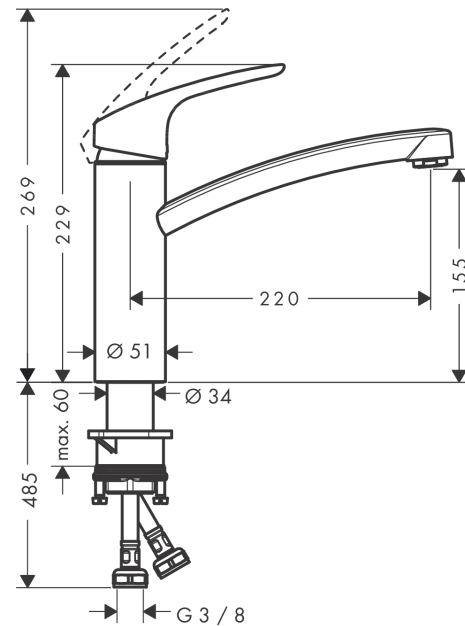

Focus M41

Mezclador monomando de cocina 160, 1jet

Acabado: **Cromo** ref.: **31806000**

Descripción

Características

- ComfortZone 160
- Caño giratorio 360°
- Chorro normal
- Caudal máximo a 3 bar: 12 l/min
- Sistema antical QuickClean

Tecnología

Ilustración del producto

Dibujo a escala

Diagrama de flujo

Focus M41

Mezclador monomando de cocina 160, 1jet

Acabado: **Cromo** ref.: **31806000**

Vista despiezada

Año de fabricación: >04/17

Focus M41

Mezclador monomando de cocina 160, 1jet

Acabado: **Cromo** ref.: **31806000**

Lista de piezas de recambio

Año de fabricación: >04/17

Posición	Descripción	ref.	CP	UE
1	Mando	95543000	-	1
2	Tapón	96338000	-	1
3	Florón	97995000	-	1
4	Tuerca	97996000	-	1
5	Junta toroidal 30x2	98186000	-	1
6	Cartucho	92730000	-	1
7	Tornillo	96059000	-	1
8	Junta	95008000	-	1
9	Caño completo	98349000	-	1
10	Aireador M24x1 (15 l/min)	13913000	-	1
11	Adaptador cartucho	98750000	-	1
12	Junta toroidal 36x2,5	98190000	-	1
13	Junta	98702000	-	1
14	Junta toroidal 41x2	98212000	-	1
15	Set de fijación	97523000	-	1
16	Set de fijación completo (Ø 34)	95049000	-	1
17	Arandela	97548000	-	1
18	Conexión flexible 600 mm M8x0,75 G3/8	96556000	-	1
19	Junta toroidal 6,6x1,6	93019000	-	1