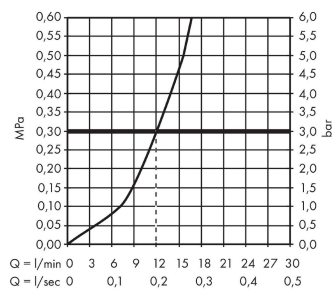

Tecnología

Ilustración del producto

Dibujo a escala

Diagrama de flujo

Focus M41

Mezclador monomando de cocina 160, 1jet

Acabado: **Cromo** ref.: **31806000**

Vista despiezada