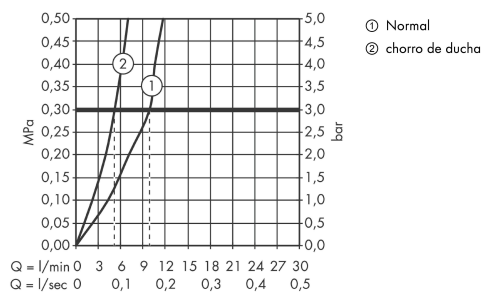

Tecnología

Premios de diseño

Ilustración del producto

Dibujo a escala

Diagrama de flujo

Focus M41

Mezclador monomando de cocina 240, ducha extraíble, 2jet

Acabado: **Cromo** ref.: **31815000**