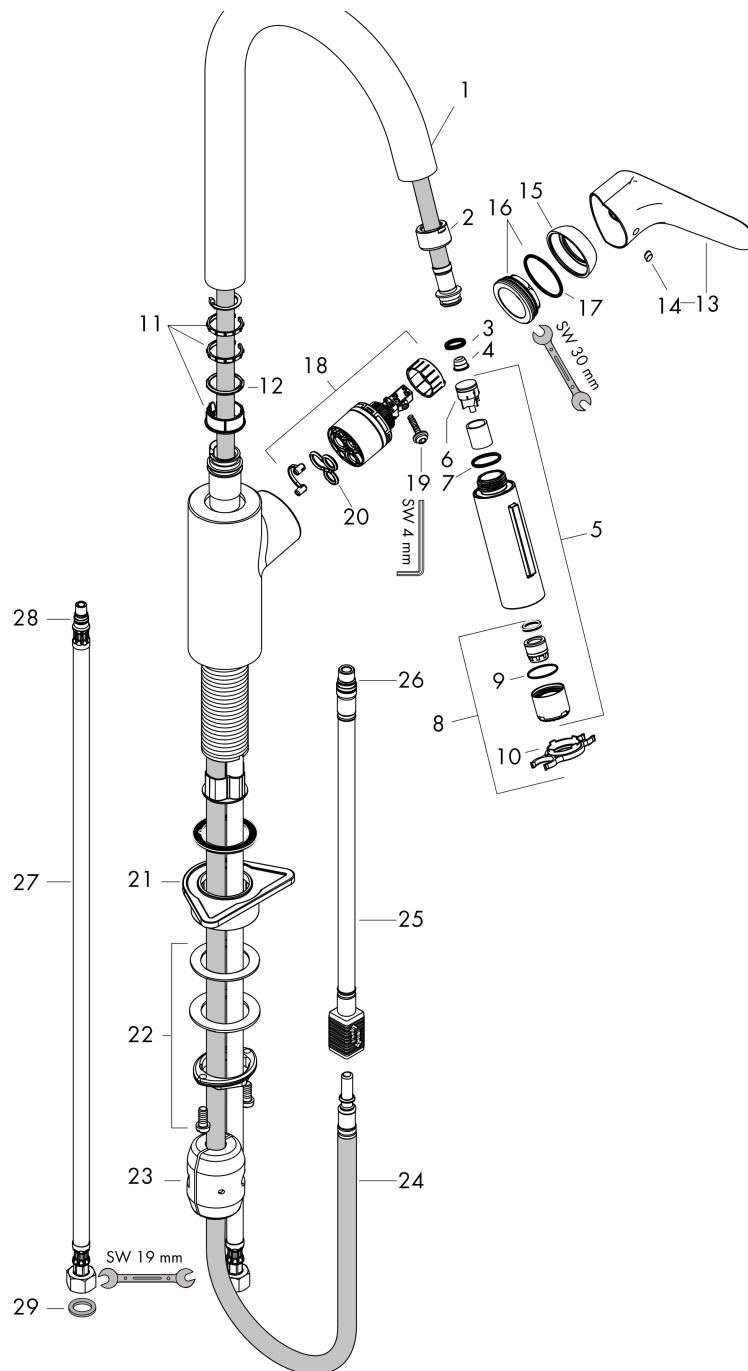

Focus M41

Mezclador monomando de cocina 240, ducha extraíble, 2jet

Acabado: **Cromo** ref.: **31815000**

Descripción

Características

- ComfortZone 240
- Caño giratorio ajustable en 2 posiciones: 110° o 150°
- Chorro laminar, chorro de ducha
- Sujeción magnética Magfit
- Caudal máximo a 3 bar: 10 l/min
- Válvula antirretorno integrada
- Sistema antical QuickClean
- Extraíble hasta 50 cm

Tecnología

Premios de diseño

Ilustración del producto

Dibujo a escala

Diagrama de flujo

Focus M41

Mezclador monomando de cocina 240, ducha extraíble, 2jet

Acabado: **Cromo** ref.: **31815000**

Vista despiezada

Año de fabricación: **>08/19**

Focus M41

Mezclador monomando de cocina 240, ducha extraíble, 2jet

Acabado: **Cromo** ref.: **31815000**

Lista de piezas de recambio

Año de fabricación: >08/19

Posición	Descripción	ref.	CP	UE
1	Caño completo	95562000	-	1
2	Tuerca	92755000	-	1
3	Junta toroidal 11x2	98127000	-	1
4	Filtro	97735000	-	1
5	Ducha extraíble completo	98459000	-	1
6	Set de válvula antirretorno DW 15	97350000	-	1
7	Junta toroidal 18x1,5	98231000	-	1
8	Aireador laminar M22x1 (15 l/min)	95909000	-	1
9	Junta toroidal 20x1	98140000	-	1
10	Llave para desmontar	95910000	-	1
11	Set de arandela	93428000	-	1
12	Junta toroidal 21x2,5	98211000	-	1
13	Mando	98460000	-	1
14	Tapón	96338000	-	1
15	Florón	95498000	-	1
16	Tuerca	97209000	-	1
17	Junta toroidal 32x2	98193000	-	1
18	Cartucho	92730000	-	1
19	Tornillo	95140000	-	1
20	Junta	95008000	-	1
21	Set de fijación	97523000	-	1
22	Set de fijación completo (especial)	93253000	-	1
23	ponderación	92500000	-	1
24	Flexo 1,50 m	95507000	-	1
25	Conexión flexible 600 mm M10x1	95561000	-	1
26	Junta toroidal 8x1,75	97827000	-	1
27	Conexión flexible 900 mm M8x0,75 G3/8	96316000	-	1
28	Junta toroidal 7x1,5	98422000	-	1
29	Junta	95581000	-	1