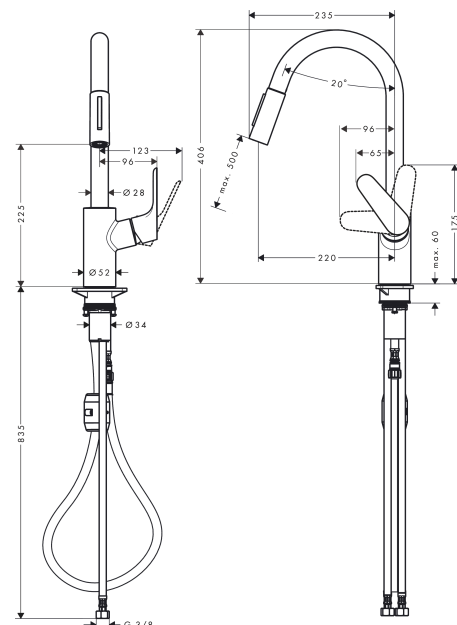

Focus M41

Mezclador monomando de cocina 240, ducha extraíble, 2jet

Acabado: **Cromo** ref.: **31815000**

Descripción

Características

- ComfortZone 240
- Caño giratorio ajustable en 2 posiciones: 110° o 150°
- Chorro laminar, chorro de ducha
- Sujeción magnética Magfit
- Caudal máximo a 3 bar: 10 l/min
- Válvula antirretorno integrada
- Sistema antical QuickClean
- Extraíble hasta 50 cm

Tecnología

Premios de diseño

Ilustración del producto

Dibujo a escala

Diagrama de flujo

Focus M41

Mezclador monomando de cocina 240, ducha extraíble, 2jet

Acabado: **Cromo** ref.: **31815000**

Vista despiezada

Año de fabricación: **>08/19**

Focus M41

Mezclador monomando de cocina 240, ducha extraíble, 2jet

Acabado: **Cromo** ref.: **31815000**

Lista de piezas de recambio

Año de fabricación: >08/19

Posición	Descripción	ref.	CP	UE
1	Caño completo	95562000	-	1
2	Tuerca	92755000	-	1
3	Junta toroidal 11x2	98127000	-	1
4	Filtro	97735000	-	1
5	Ducha extraíble completo	98459000	-	1
6	Set de válvula antirretorno DW 15	97350000	-	1
7	Junta toroidal 18x1,5	98231000	-	1
8	Aireador laminar M22x1 (15 l/min)	95909000	-	1
9	Junta toroidal 20x1	98140000	-	1
10	Llave para desmontar	95910000	-	1
11	Set de arandela	93428000	-	1
12	Junta toroidal 21x2,5	98211000	-	1
13	Mando	98460000	-	1
14	Tapón	96338000	-	1
15	Florón	95498000	-	1
16	Tuerca	97209000	-	1
17	Junta toroidal 32x2	98193000	-	1
18	Cartucho	92730000	-	1
19	Tornillo	95140000	-	1
20	Junta	95008000	-	1
21	Set de fijación	97523000	-	1
22	Set de fijación completo (especial)	93253000	-	1
23	ponderación	92500000	-	1
24	Flexo 1,50 m	95507000	-	1
25	Conexión flexible 600 mm M10x1	95561000	-	1
26	Junta toroidal 8x1,75	97827000	-	1
27	Conexión flexible 900 mm M8x0,75 G3/8	96316000	-	1
28	Junta toroidal 7x1,5	98422000	-	1
29	Junta	95581000	-	1