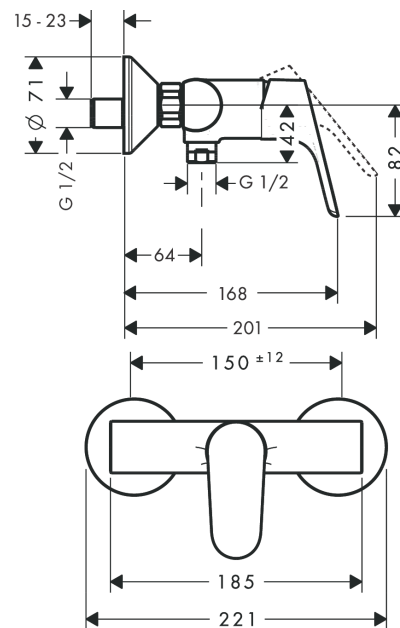

Focus

Mezclador monomando de ducha visto

Acabado: **Cromo** ref.: **31960000**

Descripción

Características

- Excéntricas: 150 ± 12 mm
- Caudal máximo a 3 bar: 15 l/min
- Caudal de la teleducha a 3 bar: 15 l/min
- Válvula antirretorno
- Con amortiguador de sonido

Ilustración del producto

Dibujo a escala

Diagrama de flujo

Focus

Mezclador monomando de ducha visto

Acabado: **Cromo** ref.: **31960000**

Vista despiezada

Año de fabricación: >10/08

Focus

Mezclador monomando de ducha visto

Acabado: **Cromo** ref.: **31960000**

Lista de piezas de recambio

Año de fabricación: >10/08

Posición	Descripción	ref.	CP	UE
1	Mando	98532000	30,73 €	1
2	Tapón	96338000	3,51 €	1
3	Florón	97406000	19,84 €	1
4	Tuerca	97209000	15,00 €	1
5	Junta toroidal 32x2	98193000	3,51 €	1
6	Cartucho	92730000	62,19 €	1
7	Tornillo	95140000	5,81 €	1
8	Junta	95008000	9,08 €	1
9	toma de agua	96044000	15,00 €	1
10	Junta toroidal 14x2	98129000	3,51 €	1
11	Set de válvula antirretorno DW 15	94074000	15,00 €	1
12	Set de tuercas	96157000	30,73 €	1
13	Racor	97220000	15,00 €	1
14	Junta toroidal 15x2	98163000	3,51 €	1
15	Junta plana con filtro	96922000	9,08 €	1
16	Embellecedor mezclador Ø 70 mm	94135000	12,34 €	1
17	Silenciador	96429000	5,81 €	1
18	Set de excéntrica standard (±12 mm)	94140000	48,28 €	1
a	Set de excéntrica standard (±32 mm)	98592000	38,96 €	1