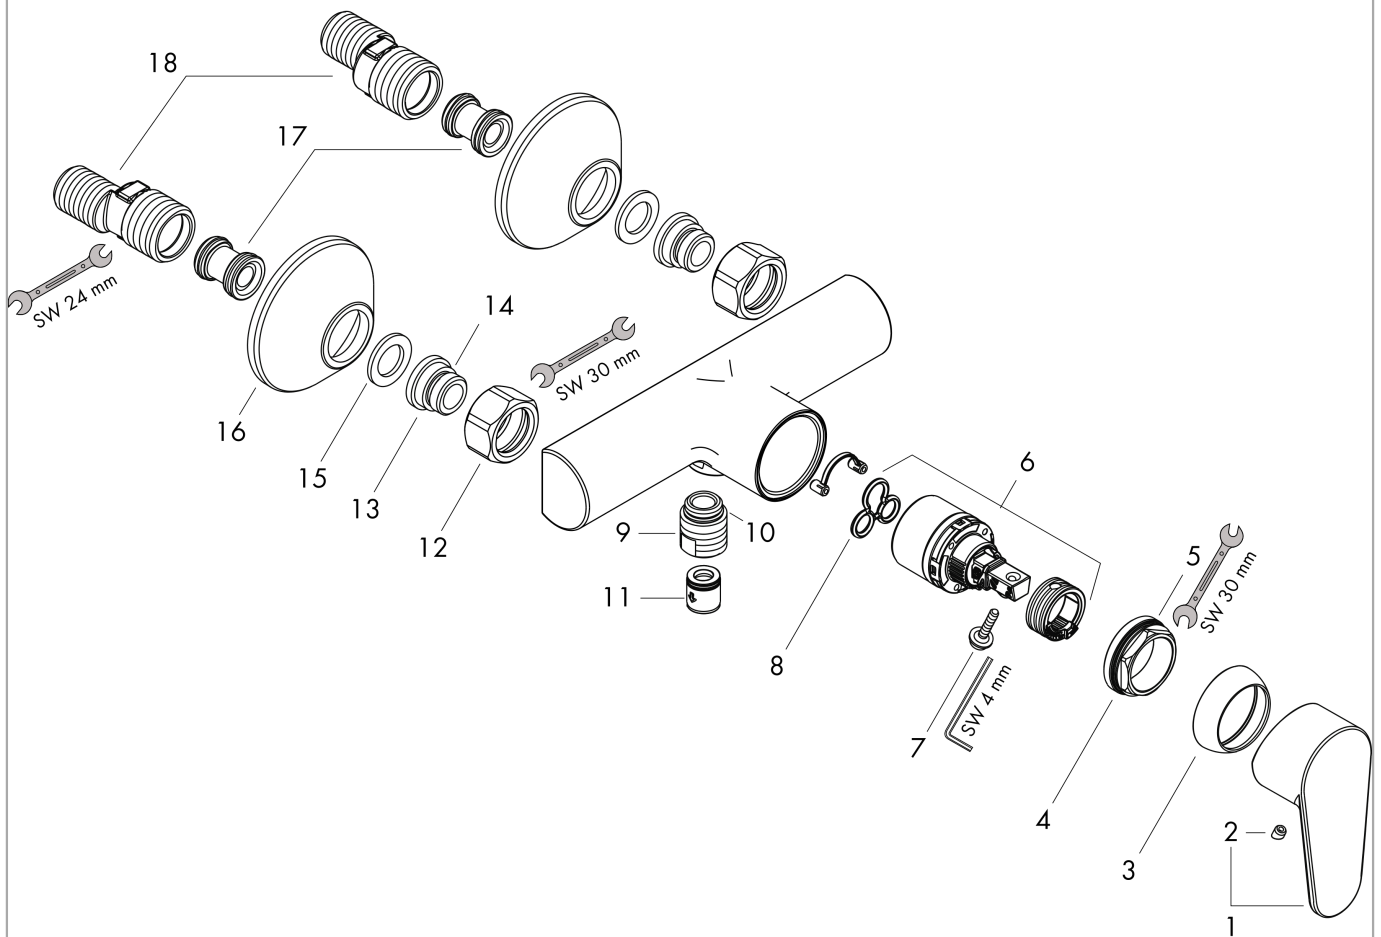

Focus

Mezclador monomando de ducha visto

Acabado: **Cromo** ref.: **31960000**

Descripción

Características

- Excéntricas: 150 ± 12 mm
- Caudal máximo a 3 bar: 15 l/min
- Caudal de la teleducha a 3 bar: 15 l/min
- Válvula antirretorno
- Con amortiguador de sonido

Ilustración del producto

Dibujo a escala

Diagrama de flujo

Focus

Mezclador monomando de ducha visto

Acabado: **Cromo** ref.: **31960000**

Vista despiezada

Año de fabricación: >10/08

Focus

Mezclador monomando de ducha visto

Acabado: **Cromo** ref.: **31960000**

Lista de piezas de recambio

Año de fabricación: >10/08

Posición	Descripción	ref.	CP	UE
1	Mando	98532000	30,73 €	1
2	Tapón	96338000	3,51 €	1
3	Florón	97406000	19,84 €	1
4	Tuerca	97209000	15,00 €	1
5	Junta toroidal 32x2	98193000	3,51 €	1
6	Cartucho	92730000	62,19 €	1
7	Tornillo	95140000	5,81 €	1
8	Junta	95008000	9,08 €	1
9	toma de agua	96044000	15,00 €	1
10	Junta toroidal 14x2	98129000	3,51 €	1
11	Set de válvula antirretorno DW 15	94074000	15,00 €	1
12	Set de tuercas	96157000	30,73 €	1
13	Racor	97220000	15,00 €	1
14	Junta toroidal 15x2	98163000	3,51 €	1
15	Junta plana con filtro	96922000	9,08 €	1
16	Embellecedor mezclador Ø 70 mm	94135000	12,34 €	1
17	Silenciador	96429000	5,81 €	1
18	Set de excéntrica standard (±12 mm)	94140000	48,28 €	1
a	Set de excéntrica standard (±32 mm)	98592000	38,96 €	1