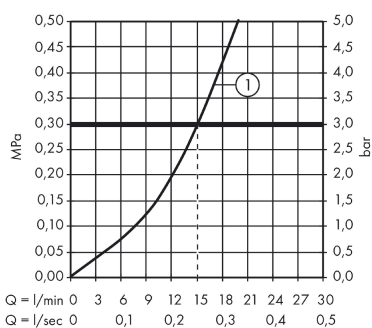

Focus

Mezclador monomando de ducha visto

Acabado: **Cromo** ref.: **31960000**

Descripción

Características

- Excéntricas: 150 ± 12 mm
- Caudal máximo a 3 bar: 15 l/min
- Caudal de la teleducha a 3 bar: 15 l/min
- Válvula antirretorno
- Con amortiguador de sonido

Ilustración del producto

Dibujo a escala

Diagrama de flujo

Focus

Mezclador monomando de ducha visto

Acabado: **Cromo** ref.: **31960000**

Vista despiezada

Año de fabricación: >10/08