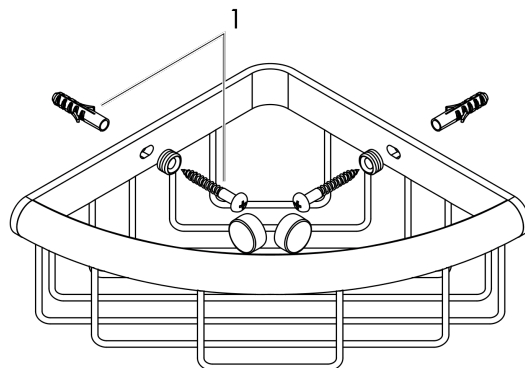

**Logis Universal**  
**Jabonera de esquina**

Acabado: **Cromo** ref.: **41710000**

**Descripción**

**Características**

- Con material de montaje
- Fijación oculta
- Diámetro del agujero del taladro: 6 mm

**Ilustración del producto**

**Dibujo a escala**

**Logis Universal**  
**Jabonera de esquina**

Acabado: **Cromo** ref.: **41710000**

**Vista despiezada**

Año de fabricación: >04/18

**Logis Universal**  
**Jabonera de esquina**  
 Acabado: **Cromo** ref.: **41710000**