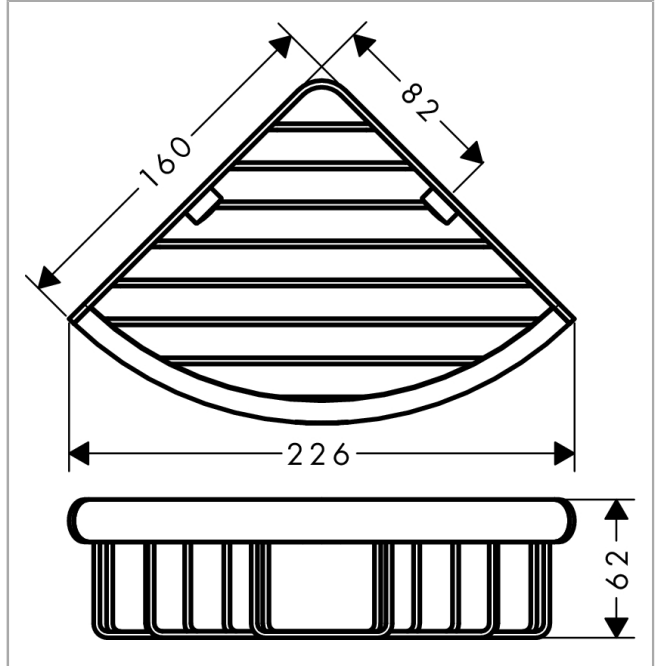

**Logis Universal**  
**Jabonera de esquina**

Acabado: **Cromo** ref.: **41710000**

**Descripción**

**Características**

- Con material de montaje
- Fijación oculta
- Diámetro del agujero del taladro: 6 mm

**Ilustración del producto**

**Dibujo a escala**

**Logis Universal**  
**Jabonera de esquina**

Acabado: **Cromo** ref.: **41710000**

**Vista despiezada**

Año de fabricación: >04/18

**Logis Universal**  
**Jabonera de esquina**  
 Acabado: **Cromo** ref.: **41710000**