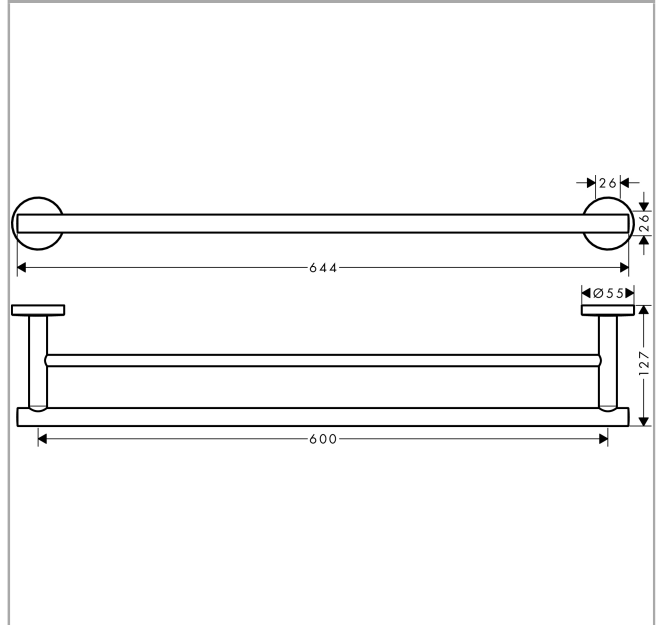

Logis Universal

Toallero doble

Acabado: **Cromo** ref.: **41712000**

Descripción

Características

- Material: latón
- Fijo
- Longitud: 644 mm
- Con material de montaje
- Distancia entre perforaciones: 600 mm
- Diámetro del agujero del taladro: 6 mm
- Fijación oculta

Ilustración del producto

Dibujo a escala

Logis Universal
 Toallero doble
 Acabado: Cromo ref.: 41712000

Vista despiezada

Año de fabricación: >04/18

Logis Universal
Toallero doble
 Acabado: **Cromo** ref.: **41712000**

Lista de piezas de recambio

Año de fabricación: >04/18

Posición	Descripción	ref.	CP	UE
1	Soporte	94318000	-	1
2	Set de fijación	40915000	-	1