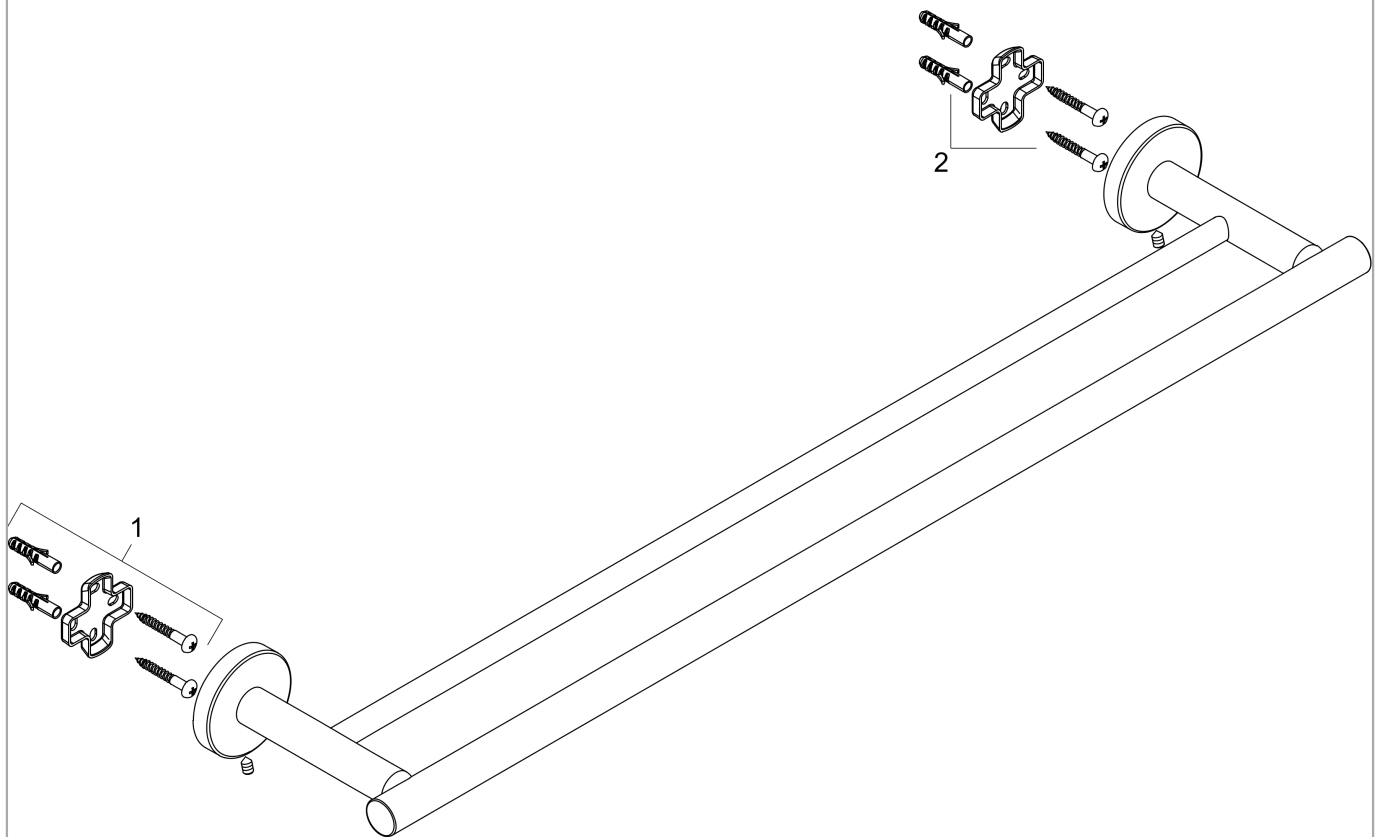

Logis Universal

Toallero doble

Acabado: **Cromo** ref.: **41712000**

Descripción

Características

- Material: latón
- Fijo
- Longitud: 644 mm
- Con material de montaje
- Distancia entre perforaciones: 600 mm
- Diámetro del agujero del taladro: 6 mm
- Fijación oculta

Ilustración del producto

Dibujo a escala

Logis Universal
 Toallero doble
 Acabado: Cromo ref.: 41712000

Vista despiezada

Año de fabricación: >04/18

Logis Universal
Toallero doble
 Acabado: **Cromo** ref.: **41712000**

Lista de piezas de recambio

Año de fabricación: >04/18

Posición	Descripción	ref.	CP	UE
1	Soporte	94318000	-	1
2	Set de fijación	40915000	-	1