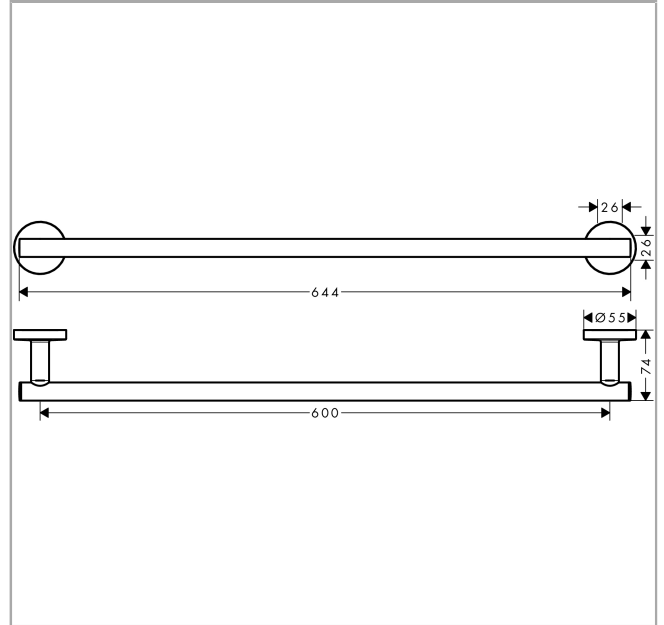

Logis Universal

Toallero

Acabado: **Cromo** ref.: **41716000**

Descripción

Características

- Material: latón
- Longitud: 644 mm
- Con material de montaje
- Distancia entre perforaciones: 600 mm
- Diámetro del agujero del taladro: 6 mm
- Fijación oculta

Ilustración del producto

Dibujo a escala

Logis Universal

Toallero

Acabado: **Cromo** ref.: **41716000**

Vista despiezada

Año de fabricación: **>04/18**

Logis Universal

Toallero

Acabado: **Cromo** ref.: **41716000**

Lista de piezas de recambio

Año de fabricación: **>04/18**

Posición	Descripción	ref.	CP	UE
1	Set de fijación	40915000	12,34 €	1