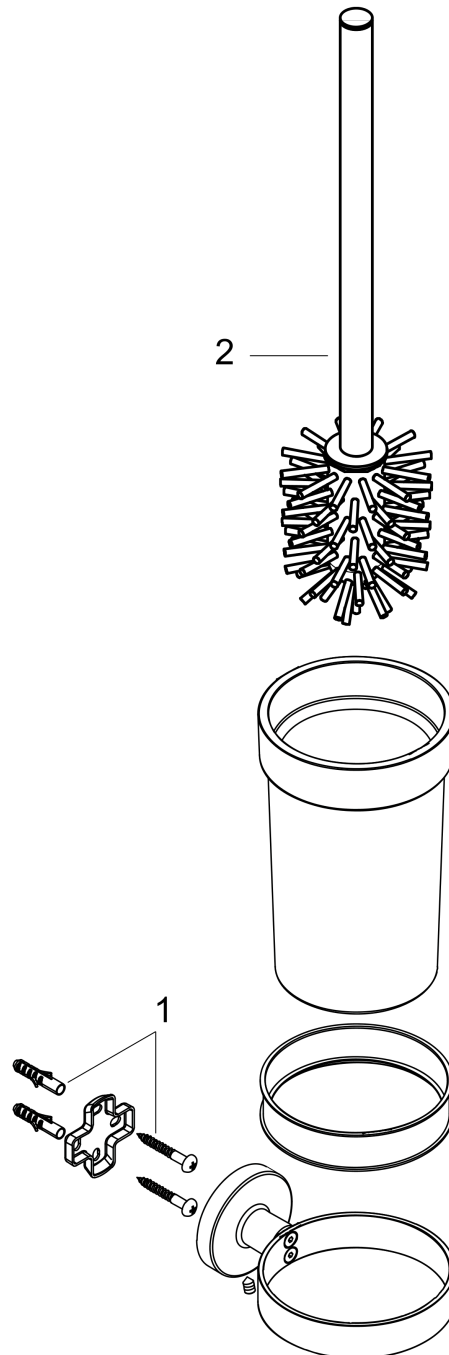

Logis Universal
Escobillero WC de pared
 Acabado: **Cromo** ref.: **41722000**

Descripción

Características

- Material: latón
- Con material de montaje
- Distancia entre perforaciones: 26 mm
- Diámetro del agujero del taladro: 6 mm

Ilustración del producto

Dibujo a escala

Logis Universal
 Escobillero WC de pared
 Acabado: Cromo ref.: 41722000

Vista despiezada

Año de fabricación: >04/18

Logis Universal
Escobillero WC de pared
 Acabado: **Cromo** ref.: **41722000**

Lista de piezas de recambio

Año de fabricación: >04/18

Posición	Descripción	ref.	CP	UE
1	Set de fijación	40915000	12,34 €	1
2	Escobilla	93286000	38,96 €	1