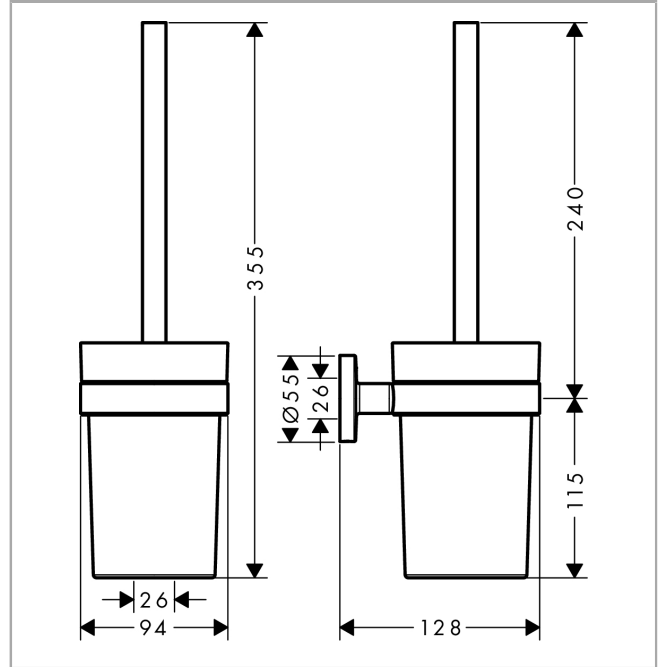

Logis Universal
Escobillero WC de pared
 Acabado: **Cromo** ref.: **41722000**

Descripción

Características

- Material: latón
- Con material de montaje
- Distancia entre perforaciones: 26 mm
- Diámetro del agujero del taladro: 6 mm

Ilustración del producto

Dibujo a escala

Logis Universal
 Escobillero WC de pared
 Acabado: Cromo ref.: 41722000

Vista despiezada

Año de fabricación: >04/18

Logis Universal
Escobillero WC de pared
 Acabado: **Cromo** ref.: **41722000**

Lista de piezas de recambio

Año de fabricación: >04/18

Posición	Descripción	ref.	CP	UE
1	Set de fijación	40915000	12,34 €	1
2	Escobilla	93286000	38,96 €	1