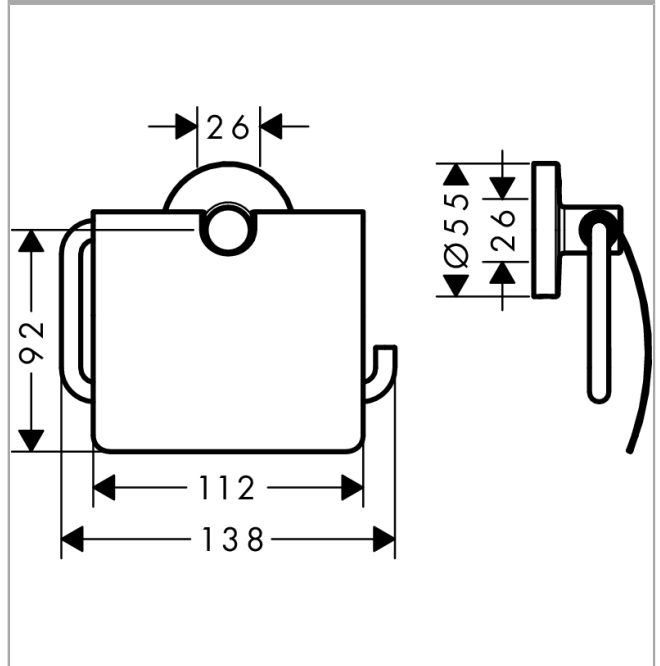

**Logis Universal  
Portarrollos**

Acabado: **Cromo** ref.: **41723000**

**Descripción**

**Características**

- Material: latón
- Con material de montaje
- Distancia entre perforaciones: 26 mm
- Diámetro del agujero del taladro: 6 mm

**Ilustración del producto**

**Dibujo a escala**

Logis Universal  
 Portarrollos  
 Acabado: Cromo ref.: 41723000

Vista despiezada

Año de fabricación: >04/18

**Logis Universal**  
**Portarrollos**  
 Acabado: **Cromo** ref.: **41723000**

**Lista de piezas de recambio**

Año de fabricación: >04/18

Posición	Descripción	ref.	CP	UE
1	Set de fijación	40915000	12,34 €	1