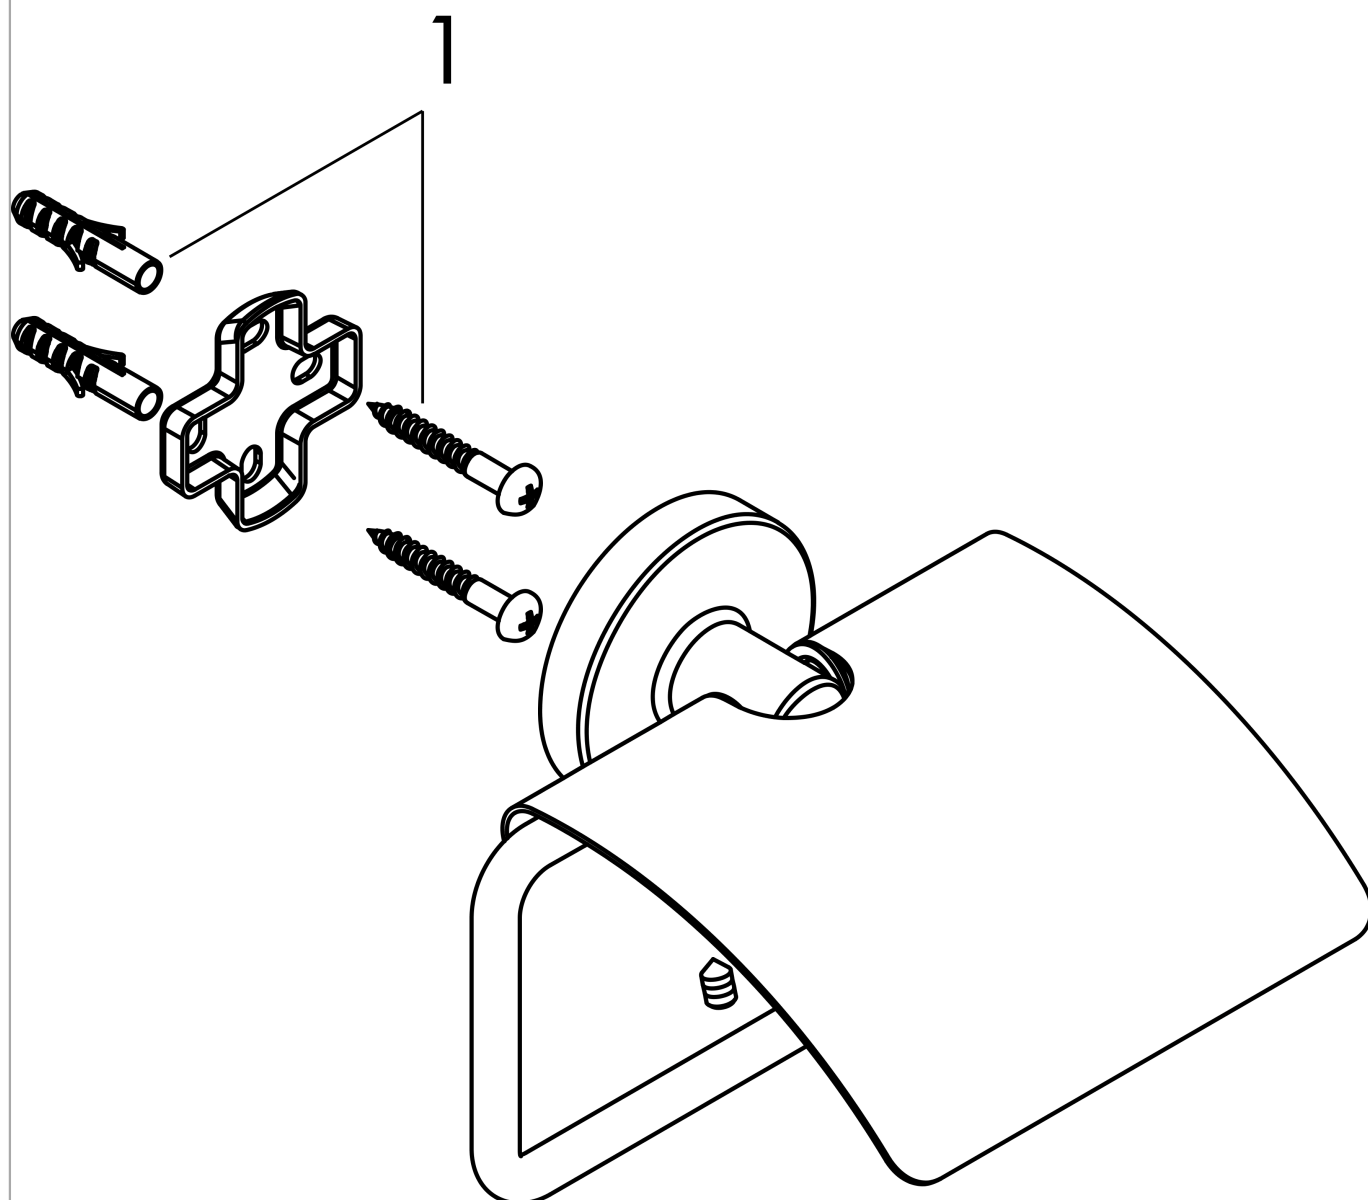

Logis Universal
Portarrollos
Acabado: Cromo ref.: 41723000

Vista despiezada

Año de fabricación: >04/18