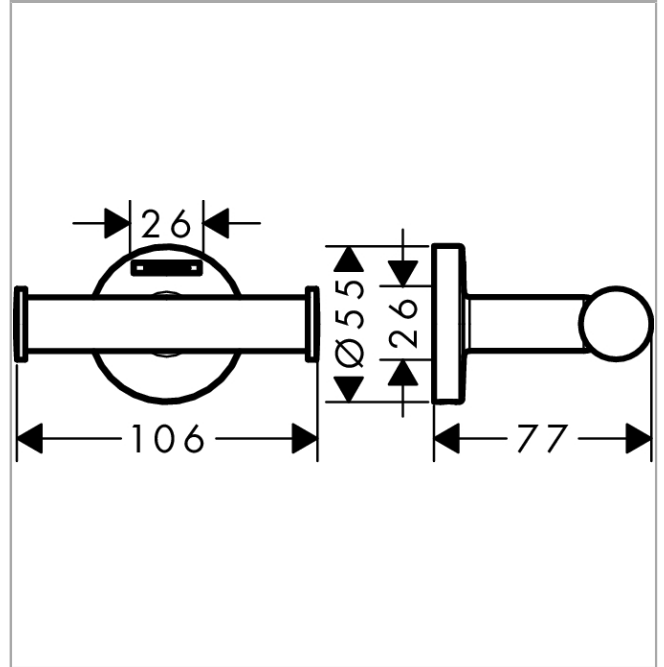

**Logis Universal**  
**Percha doble**

Acabado: **Cromo** ref.: **41725000**

**Descripción**

**Características**

- Material: metálico
- Con material de montaje
- Distancia entre perforaciones: 26 mm
- Diámetro del agujero del taladro: 6 mm

**Ilustración del producto**

**Dibujo a escala**

Logis Universal

Percha doble

Acabado: Cromo ref.: 41725000

Vista despiezada

Año de fabricación: >04/18

**Logis Universal**  
**Percha doble**

Acabado: **Cromo** ref.: **41725000**

**Lista de piezas de recambio**

Año de fabricación: >04/18

Posición	Descripción	ref.	CP	UE
1	Set de fijación	40915000	12,34 €	1