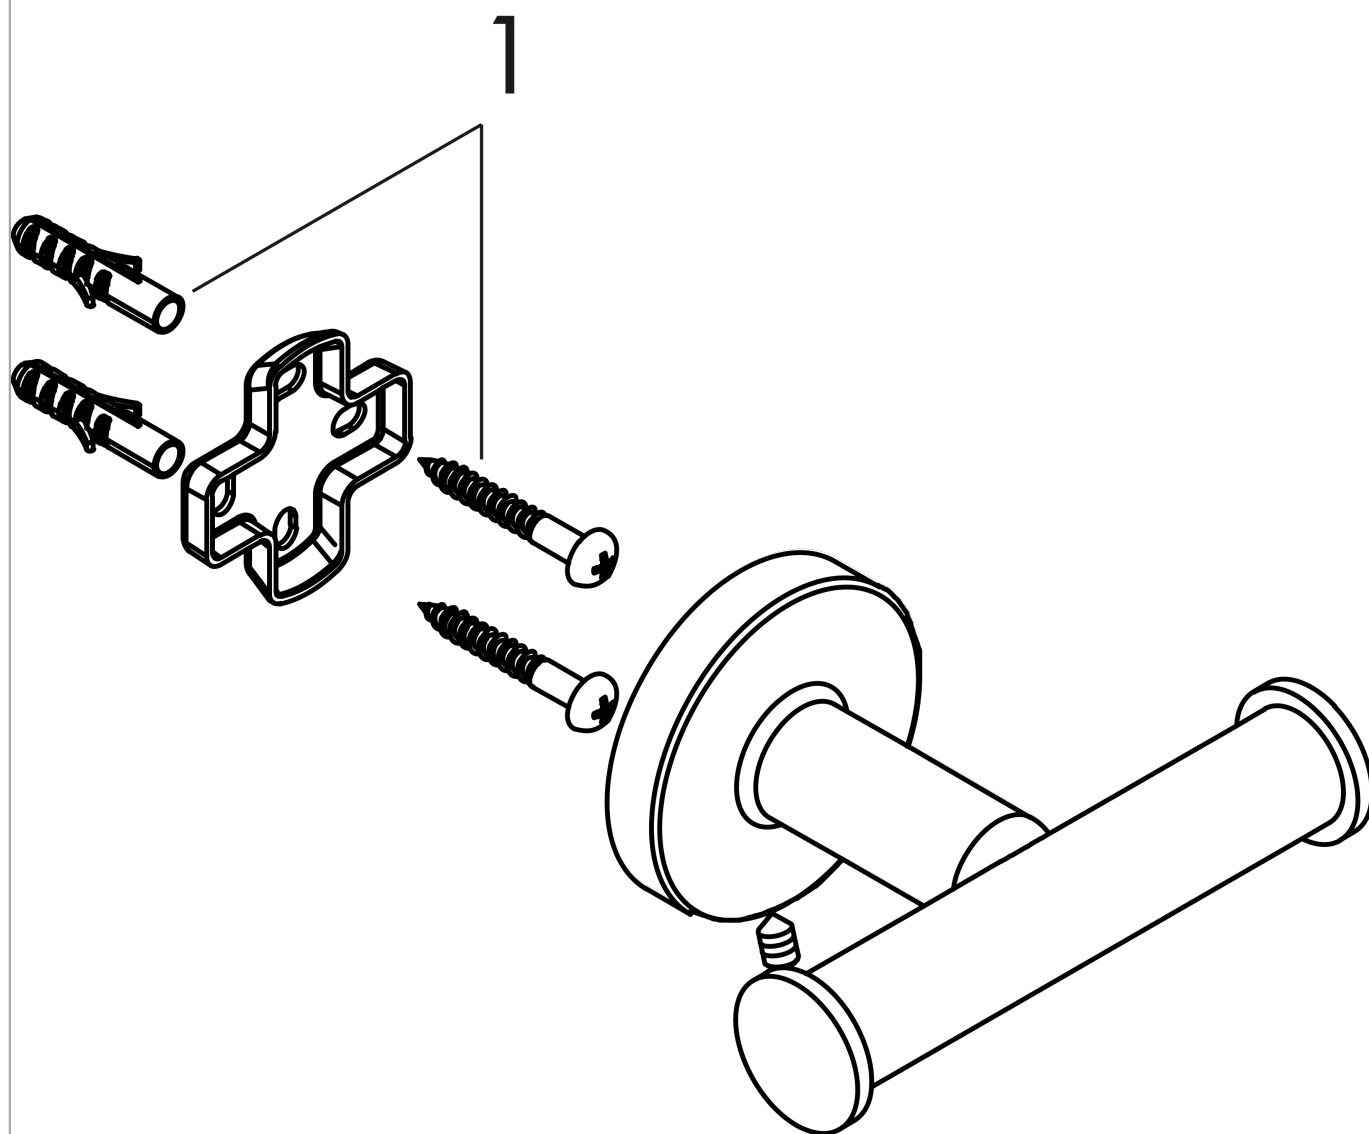

**Logis Universal**  
**Percha doble**

Acabado: **Cromo** ref.: **41725000**

**Descripción**

**Características**

- Material: metálico
- Con material de montaje
- Distancia entre perforaciones: 26 mm
- Diámetro del agujero del taladro: 6 mm

**Ilustración del producto**

**Dibujo a escala**

Logis Universal

Percha doble

Acabado: Cromo ref.: 41725000

Vista despiezada

Año de fabricación: >04/18

**Logis Universal**  
**Percha doble**

Acabado: **Cromo** ref.: **41725000**

**Lista de piezas de recambio**

Año de fabricación: >04/18

Posición	Descripción	ref.	CP	UE
1	Set de fijación	40915000	12,34 €	1