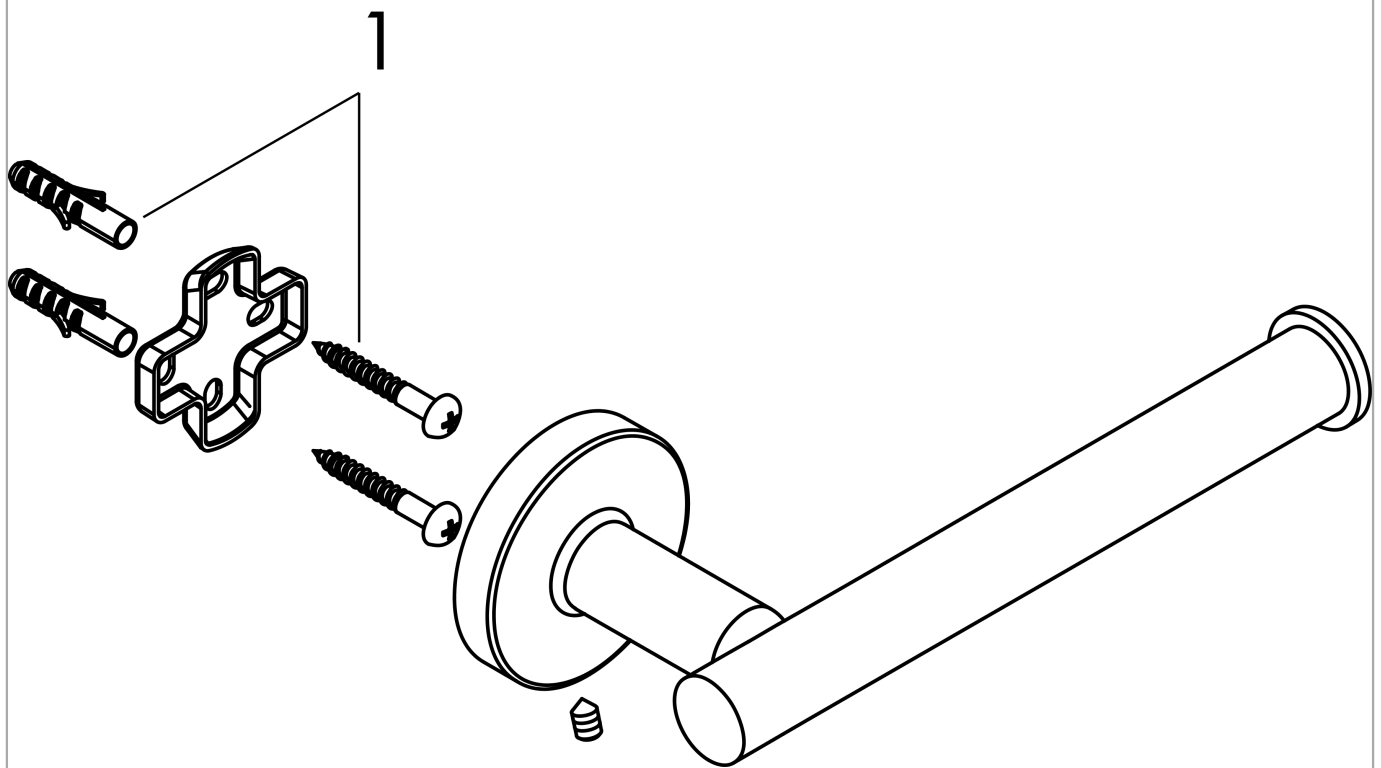

Logis Universal
Portarrollos sin tapa
Acabado: Cromo ref.: 41726000

Vista despiezada

Año de fabricación: >04/18