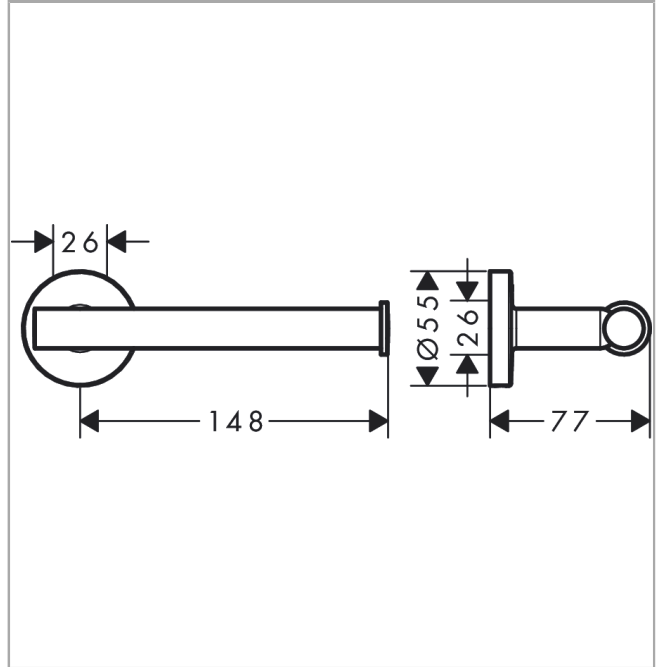

**Logis Universal**  
**Portarrollos sin tapa**

Acabado: **Cromo** ref.: **41726000**

**Descripción**

**Características**

- Material: latón
- Con material de montaje
- Distancia entre perforaciones: 26 mm
- Diámetro del agujero del taladro: 6 mm

**Ilustración del producto**

**Dibujo a escala**

Logis Universal  
 Portarrollos sin tapa  
 Acabado: Cromo ref.: 41726000

Vista despiezada

Año de fabricación: >04/18

**Logis Universal**  
**Portarrollos sin tapa**  
 Acabado: **Cromo** ref.: **41726000**

**Lista de piezas de recambio**

Año de fabricación: >04/18

Posición	Descripción	ref.	CP	UE
1	Set de fijación	40915000	12,34 €	1