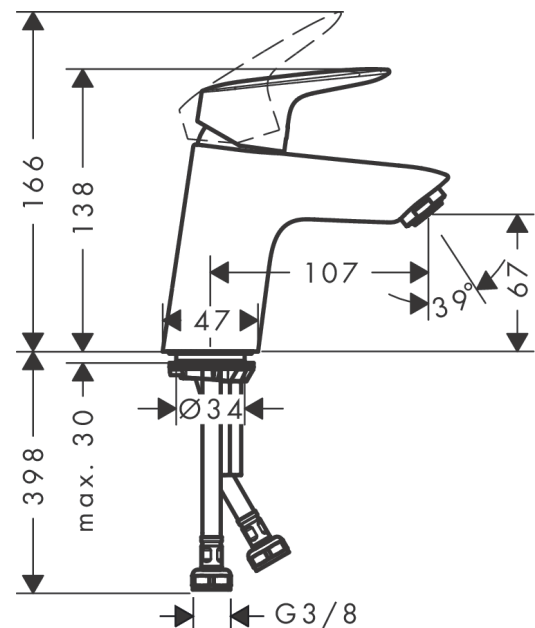

Dibujo a escala