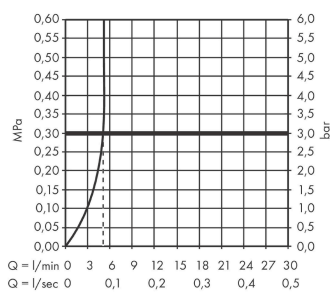

Diagrama de flujo