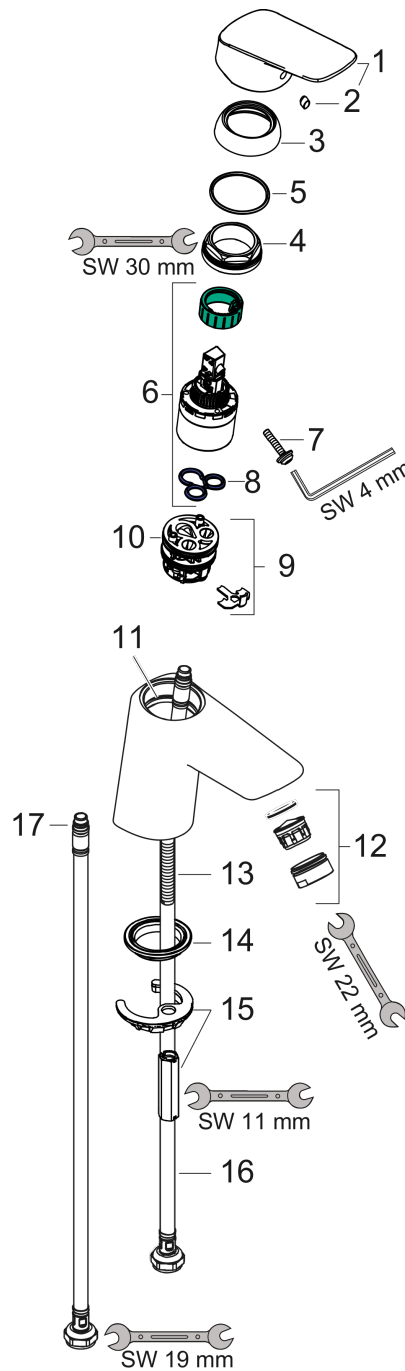

#### Características

- ComfortZone: 70
- Proyección: 107 mm
- Altura del caño: 67 mm
- Modelo de manecilla: manecilla plana
- Caudal máximo a 3 bar: 5 l/min
- Taxonomía UE: máx. 6 l/min - Substantial Contribution (SC)

### Dibujo a escala

### Diagrama de flujo

**Logis**

**Mezclador monomando de lavabo 70 sin vaciador Push#Open**

Acabado: **Cromo** ref.: **71071000**

**Vista despiezada**

Año de fabricación: >05/17

**Logis**

**Mezclador monomando de lavabo 70 sin vaciador Push#Open**

Acabado: **Cromo** ref.: **71071000**

**Lista de piezas de recambio**

Año de fabricación: >05/17

Posición	Descripción	ref.	CP	UE
1	Mando	92224000	48,28 €	1
2	Tapón	96338000	3,51 €	1
3	Florón	97406000	19,84 €	1
4	Tuerca	97209000	15,00 €	1
5	Junta toroidal 32x2	98193000	3,51 €	1
6	Cartucho	92730000	62,19 €	1
7	Tornillo	95140000	5,81 €	1
8	Junta	95008000	9,08 €	1
9	Adaptador cartucho	98750000	12,34 €	1
10	Junta toroidal 30x2	98186000	3,51 €	1
11	Junta toroidal 35x2	92604000	5,81 €	1
12	Aireador M24x1 (5 l/min)	92372000	19,84 €	1
13	Tornillo M8 x 68	97736000	5,81 €	1
14	Junta Ø 42	98722000	5,81 €	1
15	Set de fijación completo	96016000	30,73 €	1
16	Conexión flexible 450 mm M8x0,75 G3/8	97206000	30,73 €	1
17	Junta toroidal 6,6x1,6	93019000	3,51 €	1