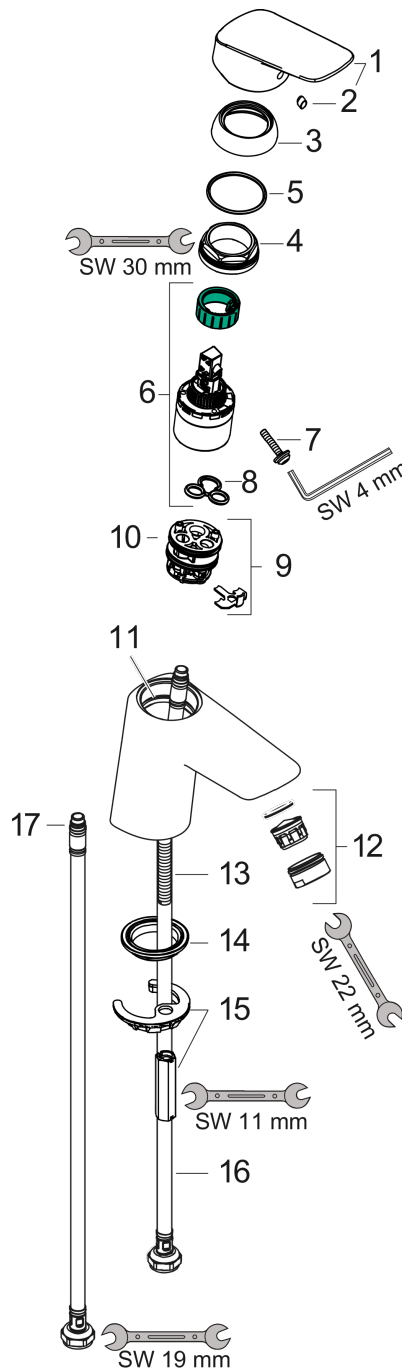

Logis

Mezclador monomando de lavabo 70 CoolStart sin vaciador automático

Acabado: **Cromo** ref.: **71073000**

Descripción

Características

- ComfortZone: 70
- Proyección: 107 mm
- Altura del caño: 67 mm
- Modelo de manecilla: manecilla plana
- Caudal máximo a 3 bar: 5 l/min
- Taxonomía UE: máx. 6 l/min - Substantial Contribution (SC)

Tecnología

Ilustración del producto

Dibujo a escala

Diagrama de flujo

Logis

Mezclador monomando de lavabo 70 CoolStart sin vaciador automático

Acabado: **Cromo** ref.: **71073000**

Vista despiezada

Año de fabricación: >05/17

Logis

Mezclador monomando de lavabo 70 CoolStart sin vaciador automático

Acabado: **Cromo** ref.: **71073000**

Lista de piezas de recambio

Año de fabricación: >05/17

Posición	Descripción	ref.	CP	UE
1	Mando	92236000	-	1
2	Tapón	96338000	-	1
3	Florón	97406000	-	1
4	Tuerca	97209000	-	1
5	Junta toroidal 32x2	98193000	-	1
6	Cartucho	92730000	-	1
7	Tornillo	95140000	-	1
8	Junta	95008000	-	1
9	Adaptador cartucho	98324000	-	1
10	Junta toroidal 30x2	98186000	-	1
11	Junta toroidal 35x2	92604000	-	1
12	Aireador M24x1 (5 l/min)	92372000	-	1
13	Tornillo M8 x 68	97736000	-	1
14	Junta Ø 42	98722000	-	1
15	Set de fijación completo	96016000	-	1
16	Conexión flexible 450 mm M8x0,75 G3/8	97206000	-	1
17	Junta toroidal 6,6x1,6	93019000	-	1
a	Vaciador Push-Open	50105000	-	1