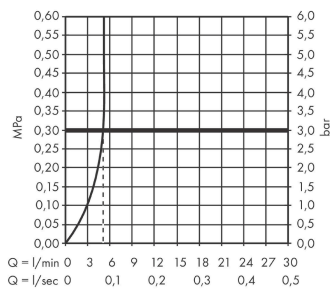

Logis

Mezclador monomando de lavabo 70 CoolStart sin vaciador automático

Acabado: **Cromo** ref.: **71073000**

Descripción

Características

- ComfortZone: 70
- Proyección: 107 mm
- Altura del caño: 67 mm
- Modelo de manecilla: manecilla plana
- Caudal máximo a 3 bar: 5 l/min
- Taxonomía UE: máx. 6 l/min - Substantial Contribution (SC)

Tecnología

Ilustración del producto

Dibujo a escala

Diagrama de flujo

Logis

Mezclador monomando de lavabo 70 CoolStart sin vaciador automático

Acabado: **Cromo** ref.: **71073000**

Vista despiezada