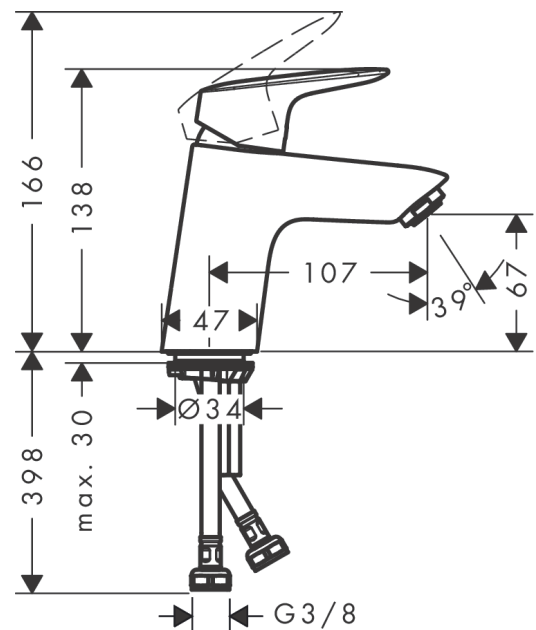

Logis

Mezclador monomando de lavabo 70 CoolStart sin vaciador automático

Acabado: **Cromo** ref.: **71073000**

Descripción

Características

- ComfortZone: 70
- Proyección: 107 mm
- Altura del caño: 67 mm
- Modelo de manecilla: manecilla plana
- Caudal máximo a 3 bar: 5 l/min
- Taxonomía UE: máx. 6 l/min - Substantial Contribution (SC)

Tecnología

Ilustración del producto

Dibujo a escala

Diagrama de flujo

Logis

Mezclador monomando de lavabo 70 CoolStart sin vaciador automático

Acabado: **Cromo** ref.: **71073000**

Vista despiezada

Año de fabricación: >05/17

Logis

Mezclador monomando de lavabo 70 CoolStart sin vaciador automático

Acabado: **Cromo** ref.: **71073000**

Lista de piezas de recambio

Año de fabricación: >05/17

Posición	Descripción	ref.	CP	UE
1	Mando	92236000	-	1
2	Tapón	96338000	-	1
3	Florón	97406000	-	1
4	Tuerca	97209000	-	1
5	Junta toroidal 32x2	98193000	-	1
6	Cartucho	92730000	-	1
7	Tornillo	95140000	-	1
8	Junta	95008000	-	1
9	Adaptador cartucho	98324000	-	1
10	Junta toroidal 30x2	98186000	-	1
11	Junta toroidal 35x2	92604000	-	1
12	Aireador M24x1 (5 l/min)	92372000	-	1
13	Tornillo M8 x 68	97736000	-	1
14	Junta Ø 42	98722000	-	1
15	Set de fijación completo	96016000	-	1
16	Conexión flexible 450 mm M8x0,75 G3/8	97206000	-	1
17	Junta toroidal 6,6x1,6	93019000	-	1
a	Vaciador Push-Open	50105000	-	1