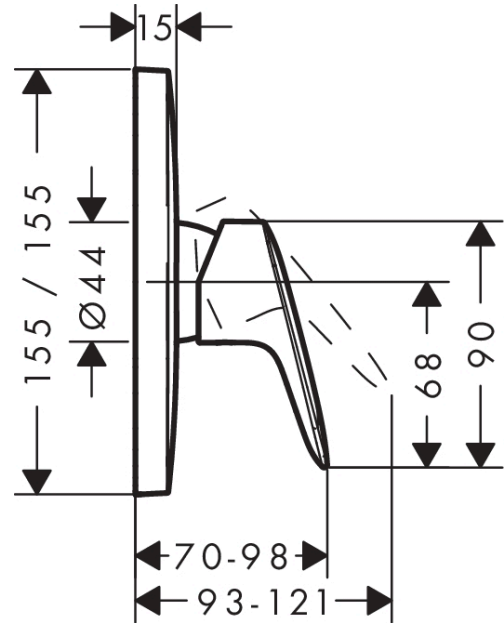

**Logis**  
**Mezclador monomando de ducha empotrado**  
 Acabado: **Cromo** ref.: **71605000**

**Descripción**

**Características**

- Caudal máximo a 3 bar: 29,3 l/min
- Tipo de conexión: set básico

**Ilustración del producto**

**Dibujo a escala**

**Diagrama de flujo**

**Logis**  
**Mezclador monomando de ducha empotrado**  
 Acabado: **Cromo** ref.: **71605000**

Vista despiezada

Año de fabricación: >10/19

#### Lista de piezas de recambio

Año de fabricación: >10/19

Posición	Descripción	ref.	CP	UE
1	Mando	92224000	48,28 €	1
2	Tapón	96338000	3,51 €	1
3	Embellecedor mezclador 155 / 155 mm	95276000	62,19 €	1
4	Junta toroidal 43x3	98418000	3,51 €	1
5	Casquillo	98790000	30,73 €	1
6	Adaptador para embellecedor	98793000	38,96 €	1
7	Set tornillo portador	96454000	9,08 €	1
8	Tuerca	98796000	38,96 €	1
9	Junta toroidal 30x1,5	98433000	3,51 €	1
10	Junta toroidal 39x1,5	98400000	3,51 €	1
11	Cartucho	92730000	62,19 €	1
12	Tornillo	95140000	5,81 €	1
13	Junta	95008000	9,08 €	1
14	Set tornillo	96525000	9,08 €	1
15	Junta toroidal 16x2	98133000	3,51 €	1
16	Junta toroidal 22x2	98185000	3,51 €	1
17	Limitador de caudal (22 l/min)	95884000	12,34 €	1
18	Silenciador	96429000	5,81 €	1
19	Prolongación 25 mm	13595000	-	1
20	Set tornillo portador	97747000	3,51 €	1
21	Prolongación 22 mm	15597000	-	1
a	Cuerpo base	01800180	-	1