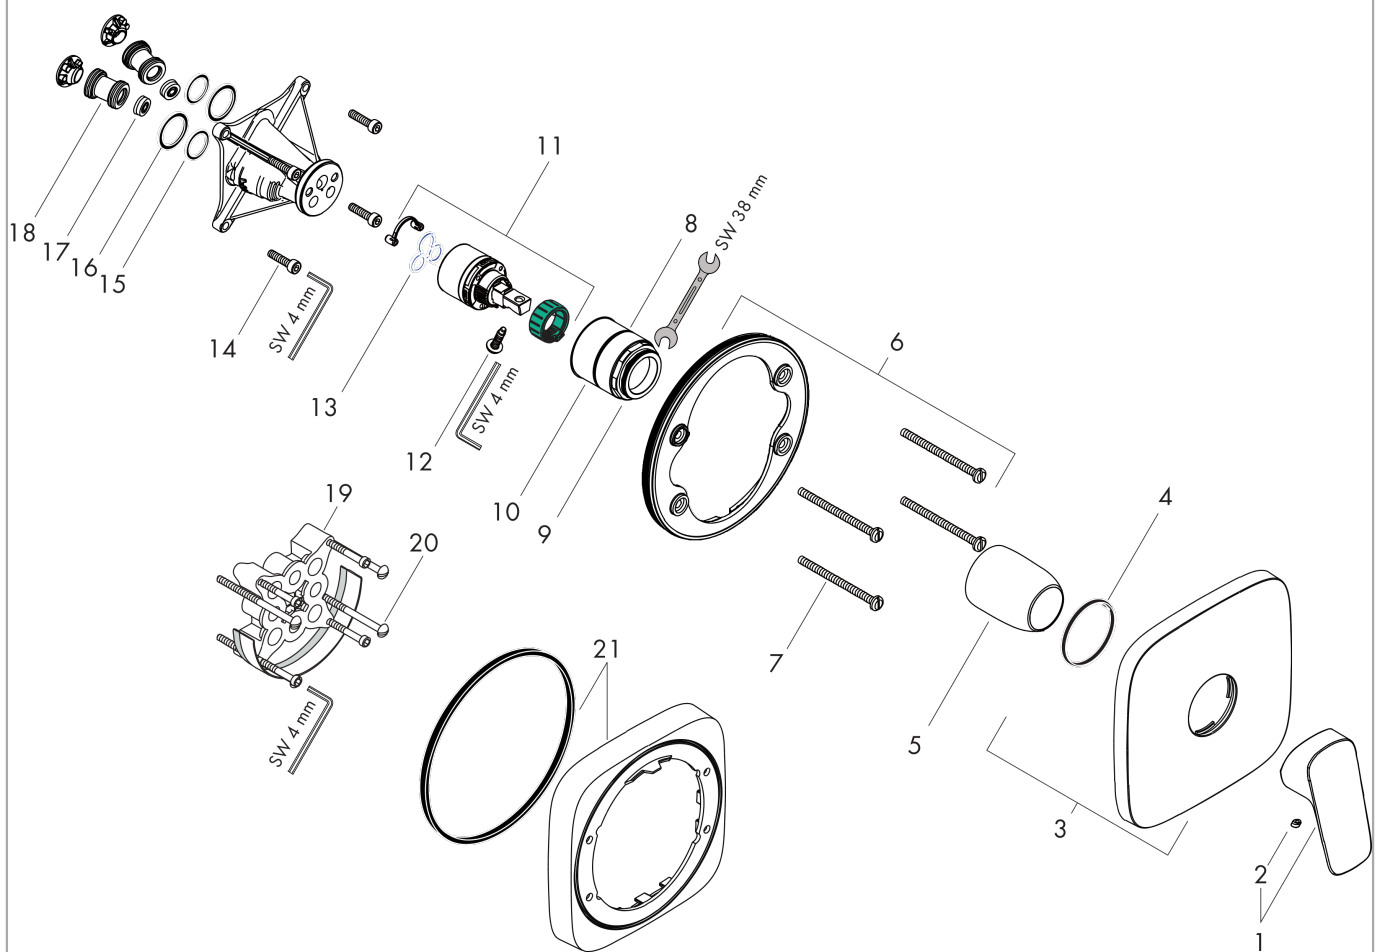

**Logis**  
**Mezclador monomando de ducha empotrado**  
 Acabado: **Cromo** ref.: **71605000**

**Descripción**

**Características**

- Caudal máximo a 3 bar: 29,3 l/min
- Tipo de conexión: set básico

**Ilustración del producto**

**Dibujo a escala**

**Diagrama de flujo**

**Logis**  
**Mezclador monomando de ducha empotrado**  
 Acabado: **Cromo** ref.: **71605000**

Vista despiezada

Año de fabricación: >10/19

### Mezclador monomando de ducha empotrado

Acabado: **Cromo** ref.: **71605000**

#### Lista de piezas de recambio

Año de fabricación: >10/19

Posición	Descripción	ref.	CP	UE
1	Mando	92224000	48,28 €	1
2	Tapón	96338000	3,51 €	1
3	Embellecedor mezclador 155 / 155 mm	95276000	62,19 €	1
4	Junta toroidal 43x3	98418000	3,51 €	1
5	Casquillo	98790000	30,73 €	1
6	Adaptador para embellecedor	98793000	38,96 €	1
7	Set tornillo portador	96454000	9,08 €	1
8	Tuerca	98796000	38,96 €	1
9	Junta toroidal 30x1,5	98433000	3,51 €	1
10	Junta toroidal 39x1,5	98400000	3,51 €	1
11	Cartucho	92730000	62,19 €	1
12	Tornillo	95140000	5,81 €	1
13	Junta	95008000	9,08 €	1
14	Set tornillo	96525000	9,08 €	1
15	Junta toroidal 16x2	98133000	3,51 €	1
16	Junta toroidal 22x2	98185000	3,51 €	1
17	Limitador de caudal (22 l/min)	95884000	12,34 €	1
18	Silenciador	96429000	5,81 €	1
19	Prolongación 25 mm	13595000	-	1
20	Set tornillo portador	97747000	3,51 €	1
21	Prolongación 22 mm	15597000	-	1
a	Cuerpo base	01800180	-	1