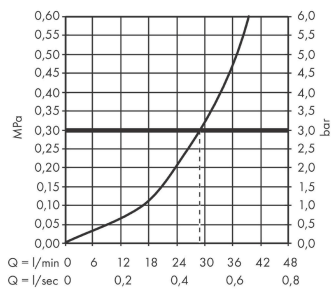

Diagrama de flujo