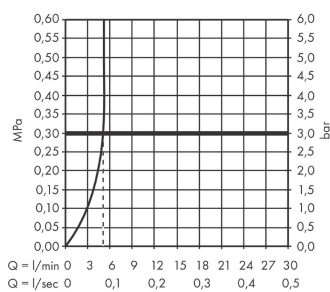

Talis E

Mezclador monomando de lavabo 110 con vaciador automático

Acabado: **Blanco mate** ref.: **71710700**

Descripción

Características

- Consiste en: mezclador monomando de lavabo, vaciador
- ComfortZone: 110
- Proyección: 112 mm
- Altura del caño: 104 mm
- Modelo de manecilla: manecilla plana
- Caudal máximo a 3 bar: 5 l/min
- Vaciador automático G 1¼
- Material del vaciador: metálico
- Con función de limpieza QuickClean
- Taxonomía UE: máx. 6 l/min - Substantial Contribution (SC)

Tecnología

Premios de diseño

Ilustración del producto

Dibujo a escala

Diagrama de flujo

Talis E
Mezclador monomando de lavabo 110 con vaciador automático
 Acabado: **Blanco mate** ref.: **71710700**

Vista despiezada