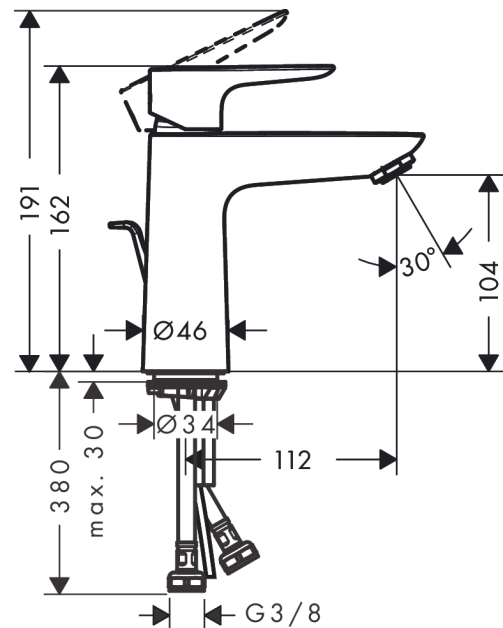

Talis E

Mezclador monomando de lavabo 110 con vaciador automático

Acabado: **Blanco mate** ref.: **71710700**

Descripción

Características

- Consiste en: mezclador monomando de lavabo, vaciador
- ComfortZone: 110
- Proyección: 112 mm
- Altura del caño: 104 mm
- Modelo de manecilla: manecilla plana
- Caudal máximo a 3 bar: 5 l/min
- Vaciador automático G 1¼
- Material del vaciador: metálico
- Con función de limpieza QuickClean
- Taxonomía UE: máx. 6 l/min - Substantial Contribution (SC)

Tecnología

Premios de diseño

Ilustración del producto

Dibujo a escala

Diagrama de flujo

Talis E
Mezclador monomando de lavabo 110 con vaciador automático
 Acabado: **Blanco mate** ref.: **71710700**

Vista despiezada

Año de fabricación: >11/19

Talis E

Mezclador monomando de lavabo 110 con vaciador automático

Acabado: **Blanco mate** ref.: **71710700**

Lista de piezas de recambio

Año de fabricación: >11/19

Posición	Descripción	ref.	CP	UE
1	Mando	92687700	72,48 €	1
2	Tapón	95704000	3,51 €	1
3	Florón	92625700	45,98 €	1
4	Tuerca	92689000	24,44 €	1
5	Junta toroidal 25x1,5	98146000	3,51 €	1
6	Junta toroidal 27x1,5	92527000	12,34 €	1
7	Cartucho	97685000	62,19 €	1
8	Junta	98865000	30,73 €	1
9	Adaptador cartucho	92628000	19,84 €	1
10	Adaptador cartucho	98866000	30,73 €	1
11	Junta toroidal 23x2	98398000	3,51 €	1
12	Aireador M24x1 (5 l/min)	13185700	29,89 €	1
13	Tornillo M8 x 68	97736000	5,81 €	1
14	Junta	97608000	5,81 €	1
15	Set de fijación completo	96016000	30,73 €	1
16	Tirador	96657700	18,51 €	1
17	Conexión flexible 450 mm M8x0,75 G3/8	97206000	30,73 €	1
18	Junta toroidal 7x1,5	98422000	3,51 €	1
a	Vaciadores	94139700	163,35 €	1