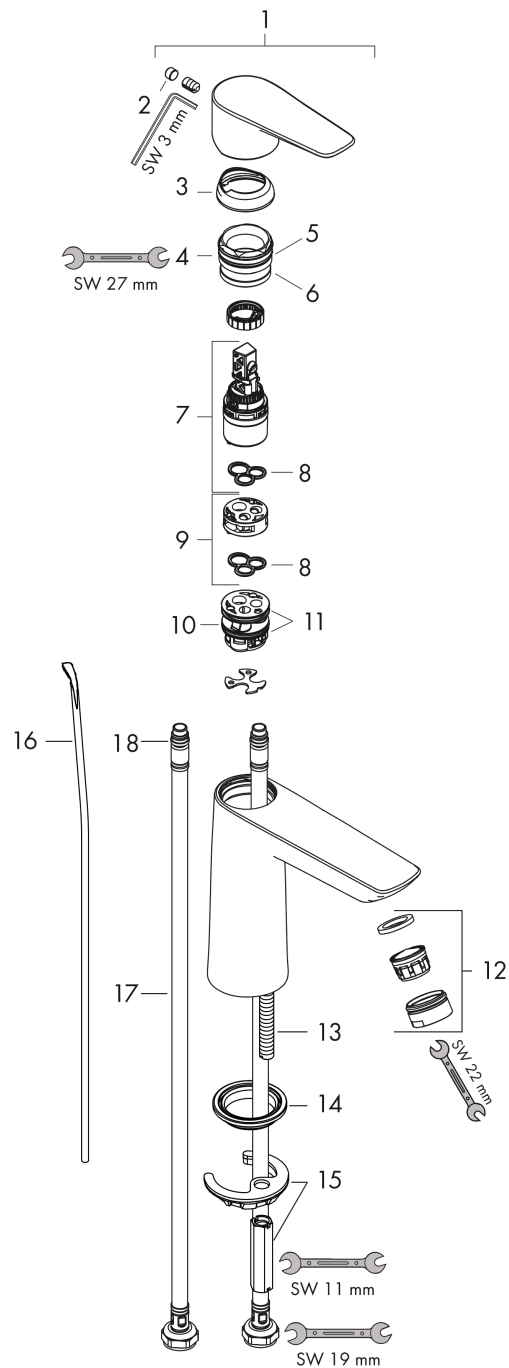

Talis E

Mezclador monomando de lavabo 110 con vaciador automático

Acabado: **Blanco mate** ref.: **71710700**

Descripción

Características

- Consiste en: mezclador monomando de lavabo, vaciador
- ComfortZone: 110
- Proyección: 112 mm
- Altura del caño: 104 mm
- Modelo de manecilla: manecilla plana
- Caudal máximo a 3 bar: 5 l/min
- Vaciador automático G 1¼
- Material del vaciador: metálico
- Con función de limpieza QuickClean
- Taxonomía UE: máx. 6 l/min - Substantial Contribution (SC)

Tecnología

Premios de diseño

Ilustración del producto

Dibujo a escala

Diagrama de flujo

Talis E
Mezclador monomando de lavabo 110 con vaciador automático
 Acabado: **Blanco mate** ref.: **71710700**

Vista despiezada

Año de fabricación: >11/19

Talis E

Mezclador monomando de lavabo 110 con vaciador automático

Acabado: **Blanco mate** ref.: **71710700**

Lista de piezas de recambio

Año de fabricación: >11/19

Posición	Descripción	ref.	CP	UE
1	Mando	92687700	72,48 €	1
2	Tapón	95704000	3,51 €	1
3	Florón	92625700	45,98 €	1
4	Tuerca	92689000	24,44 €	1
5	Junta toroidal 25x1,5	98146000	3,51 €	1
6	Junta toroidal 27x1,5	92527000	12,34 €	1
7	Cartucho	97685000	62,19 €	1
8	Junta	98865000	30,73 €	1
9	Adaptador cartucho	92628000	19,84 €	1
10	Adaptador cartucho	98866000	30,73 €	1
11	Junta toroidal 23x2	98398000	3,51 €	1
12	Aireador M24x1 (5 l/min)	13185700	29,89 €	1
13	Tornillo M8 x 68	97736000	5,81 €	1
14	Junta	97608000	5,81 €	1
15	Set de fijación completo	96016000	30,73 €	1
16	Tirador	96657700	18,51 €	1
17	Conexión flexible 450 mm M8x0,75 G3/8	97206000	30,73 €	1
18	Junta toroidal 7x1,5	98422000	3,51 €	1
a	Vaciadores	94139700	163,35 €	1