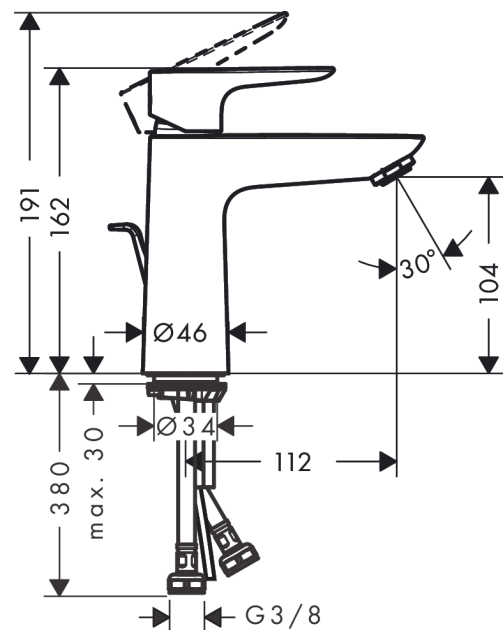

Dibujo a escala