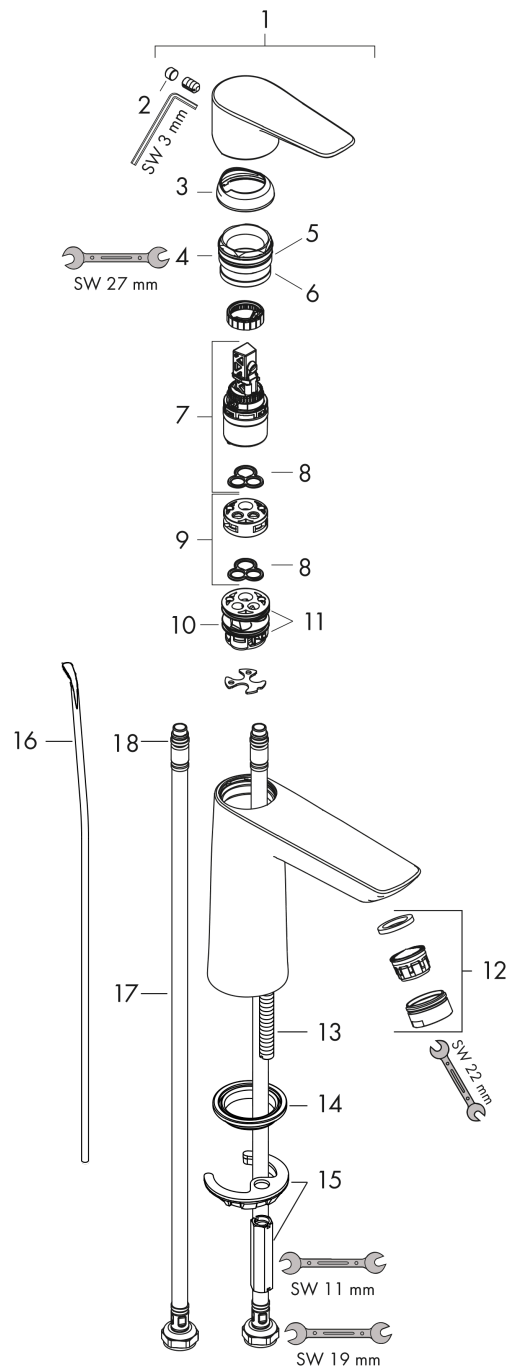

#### Dibujo a escala

#### Diagrama de flujo

**Talis E**  
**Mezclador monomando de lavabo 110 Coolstart con vaciador automático**  
 Acabado: Negro mate ref.: 71713670

Vista despiezada

Año de fabricación: >08/19

**Talis E**

**Mezclador monomando de lavabo 110 Coolstart con vaciador automático**

Acabado: **Negro mate** ref.: **71713670**

**Lista de piezas de recambio**

Año de fabricación: >08/19

Posición	Descripción	ref.	CP	UE
1	Mando	92688670	72,48 €	1
2	Tapón	95704000	3,51 €	1
3	Florón	92625670	45,98 €	1
4	Tuerca	92689000	24,44 €	1
5	Junta toroidal 25x1,5	98146000	3,51 €	1
6	Junta toroidal 27x1,5	92527000	12,34 €	1
7	Cartucho	97685000	62,19 €	1
8	Junta	98865000	30,73 €	1
9	Adaptador cartucho	92628000	19,84 €	1
10	Adaptador cartucho	95975000	9,08 €	1
11	Junta toroidal 23x2	98398000	3,51 €	1
12	Aireador M24x1 (5 l/min)	13185670	29,89 €	1
13	Tornillo M8 x 68	97736000	5,81 €	1
14	Junta	97608000	5,81 €	1
15	Set de fijación completo	96016000	30,73 €	1
16	Tirador	96657670	18,51 €	1
17	Conexión flexible 450 mm M8x0,75 G3/8	97206000	30,73 €	1
18	Junta toroidal 6,6x1,6	93019000	3,51 €	1
a	Vaciadores	94139670	163,35 €	1