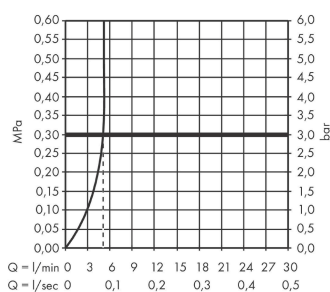

Diagrama de flujo