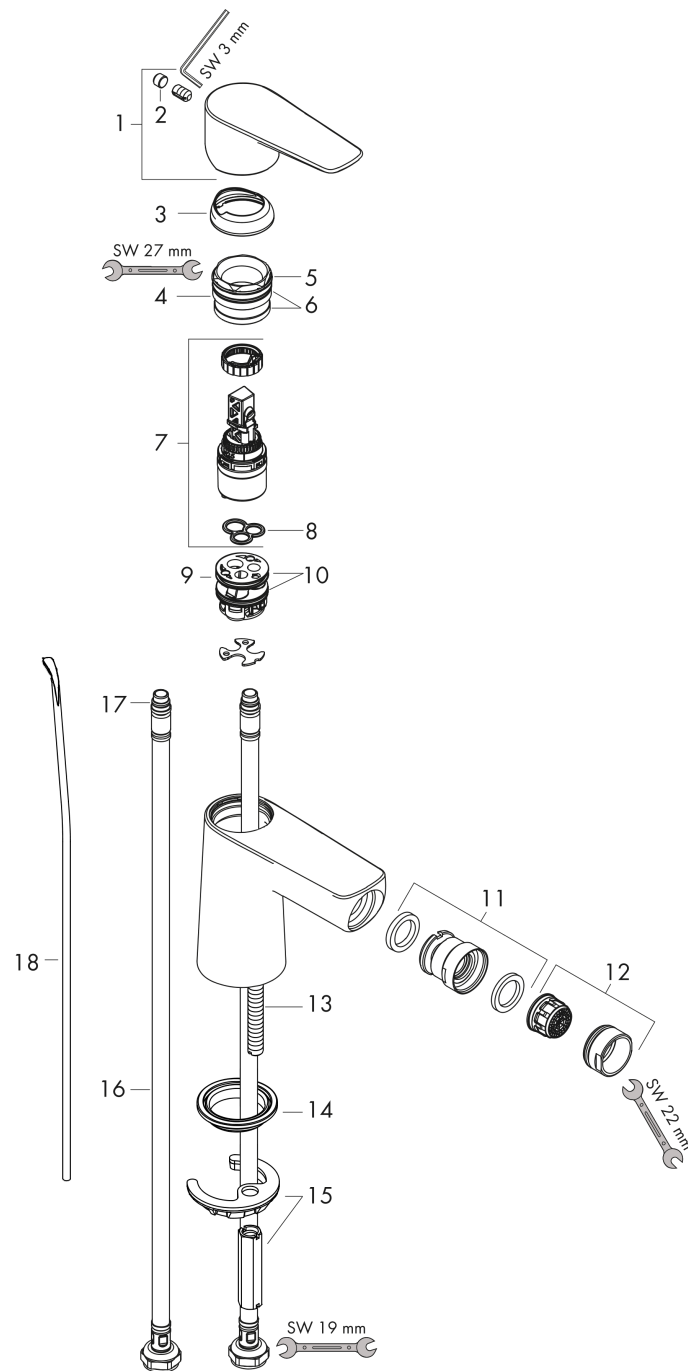

### Características

- Consiste en: mezclador monomando de bidé, vaciador
- Proyección: 116 mm
- Altura del caño: 78 mm
- Aireador con rótula
- Caudal máximo a 3 bar: 5 l/min
- Material del vaciador: metálico
- Con función de limpieza QuickClean
- Taxonomía UE: máx. 6 l/min - Substantial Contribution (SC)

## Dibujo a escala

## Diagrama de flujo

**Talis E**  
**Mezclador monomando de bidé con vaciador automático**  
 Acabado: **Cromo** ref.: **71720000**

**Vista despiezada**

Año de fabricación: >05/17

**Talis E**  
**Mezclador monomando de bidé con vaciador automático**  
 Acabado: **Cromo** ref.: **71720000**

## Lista de piezas de recambio

Año de fabricación: >05/17

Posición	Descripción	ref.	CP	UE
1	Mando	92687000	48,28 €	1
2	Tapón	95704000	3,51 €	1
3	Florón	92625000	30,73 €	1
4	Tuerca	92689000	24,44 €	1
5	Junta toroidal 25x1,5	98146000	3,51 €	1
6	Junta toroidal 27x1,5	92527000	12,34 €	1
7	Cartucho	97685000	62,19 €	1
8	Junta	98865000	30,73 €	1
9	Adaptador cartucho	98866000	30,73 €	1
10	Junta toroidal 23x2	98398000	3,51 €	1
11	Rótula	96050000	38,96 €	1
12	Aireador M24x1 (5 l/min)	95379000	38,96 €	1
13	Tornillo M8 x 68	97736000	5,81 €	1
14	Junta Ø 42	98722000	5,81 €	1
15	Set de fijación completo	96016000	30,73 €	1
16	Conexión flexible 450 mm M8x0,75 G3/8	97206000	30,73 €	1
17	Junta toroidal 6,6x1,6	93019000	3,51 €	1
18	Tirador	96657000	12,34 €	1
a	Vaciadores	94139000	-	1