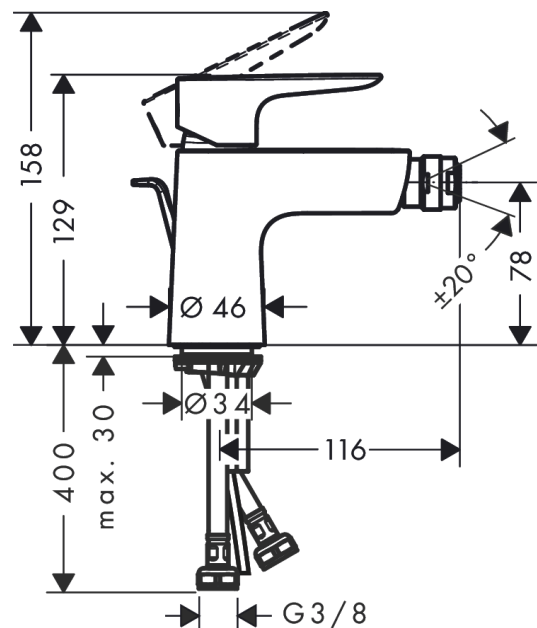

Dibujo a escala