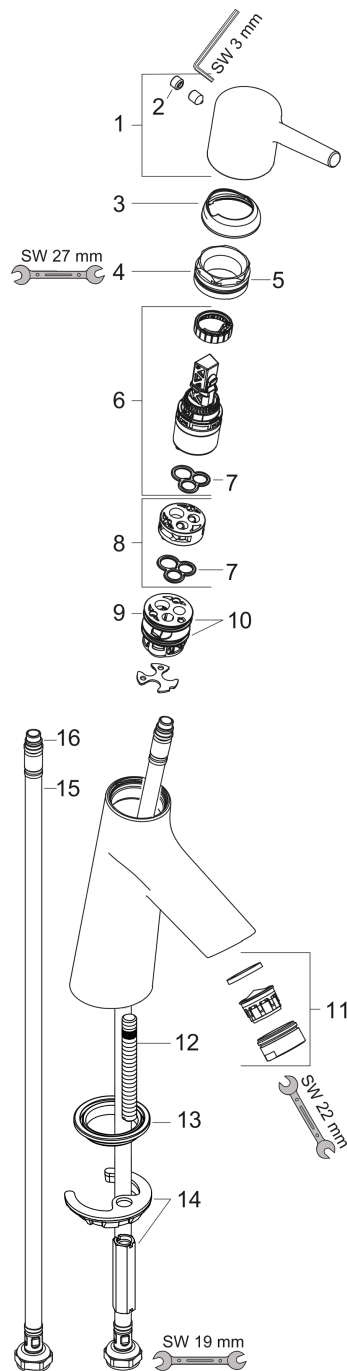

Talis S

Mezclador monomando de lavabo 80 sin vaciador automático

Acabado: **Cromo** ref.: **72012000**

Descripción

Características

- ComfortZone: 80
- Proyección: 97 mm
- Altura del caño: 68 mm
- Modelo de manecilla: manecilla pin
- Caudal máximo a 3 bar: 5 l/min
- Con función de limpieza QuickClean
- Taxonomía UE: máx. 6 l/min - Substantial Contribution (SC)

Tecnología

Ilustración del producto

Dibujo a escala

Talis S
Mezclador monomando de lavabo 80 sin vaciador automático
 Acabado: **Cromo** ref.: **72012000**

Vista despiezada

Año de fabricación: >04/17

Talis S
Mezclador monomando de lavabo 80 sin vaciador automático
 Acabado: **Cromo** ref.: **72012000**

Lista de piezas de recambio

Año de fabricación: >04/17

Posición	Descripción	ref.	CP	UE
1	Mando	92626000	30,73 €	1
2	Tapón	95704000	3,51 €	1
3	Florón	92625000	30,73 €	1
4	Tuerca	92627000	19,84 €	1
5	Junta toroidal 27x1,5	92527000	12,34 €	1
6	Cartucho	97685000	62,19 €	1
7	Junta	98865000	30,73 €	1
8	Adaptador cartucho	92628000	19,84 €	1
9	Adaptador cartucho	98866000	30,73 €	1
10	Junta toroidal 23x2	98398000	3,51 €	1
11	Aireador M24x1 (5 l/min)	13185000	-	1
12	Tornillo M8 x 68	97736000	5,81 €	1
13	Junta Ø 42	98722000	5,81 €	1
14	Set de fijación completo	96016000	30,73 €	1
15	Conexión flexible 450 mm M8x0,75 G3/8	97206000	30,73 €	1
16	Junta toroidal 6,6x1,6	93019000	3,51 €	1