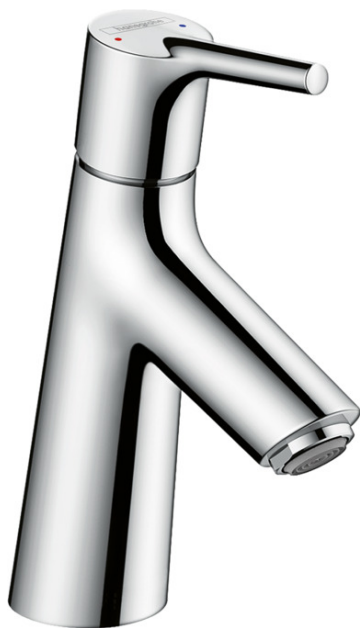

Talis S

Mezclador monomando de lavabo 80 sin vaciador automático

Acabado: **Cromo** ref.: **72012000**

Descripción

Características

- ComfortZone: 80
- Proyección: 97 mm
- Altura del caño: 68 mm
- Modelo de manecilla: manecilla pin
- Caudal máximo a 3 bar: 5 l/min
- Con función de limpieza QuickClean
- Taxonomía UE: máx. 6 l/min - Substantial Contribution (SC)

Tecnología

Ilustración del producto

Dibujo a escala

Talis S
Mezclador monomando de lavabo 80 sin vaciador automático
 Acabado: **Cromo** ref.: **72012000**

Vista despiezada

Año de fabricación: >04/17

Talis S
Mezclador monomando de lavabo 80 sin vaciador automático
 Acabado: **Cromo** ref.: **72012000**