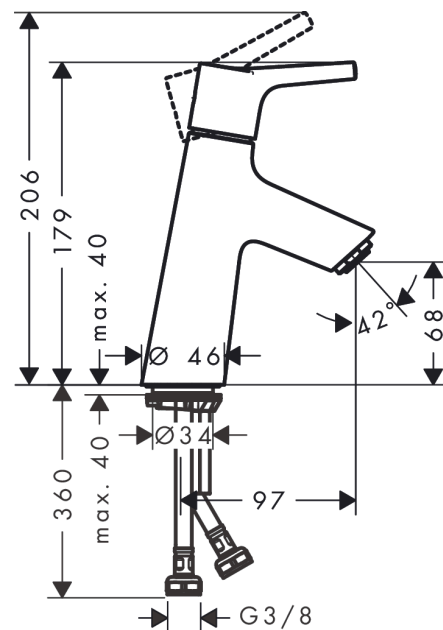

Talis S

Mezclador monomando de lavabo 80 sin vaciador automático

Acabado: **Cromo** ref.: **72012000**

Descripción

Características

- ComfortZone: 80
- Proyección: 97 mm
- Altura del caño: 68 mm
- Modelo de manecilla: manecilla pin
- Caudal máximo a 3 bar: 5 l/min
- Con función de limpieza QuickClean
- Taxonomía UE: máx. 6 l/min - Substantial Contribution (SC)

Tecnología

Ilustración del producto

Dibujo a escala

Talis S
Mezclador monomando de lavabo 80 sin vaciador automático
 Acabado: **Cromo** ref.: **72012000**

Vista despiezada

Año de fabricación: >04/17

Talis S
Mezclador monomando de lavabo 80 sin vaciador automático
 Acabado: **Cromo** ref.: **72012000**

Lista de piezas de recambio

Año de fabricación: >04/17

Posición	Descripción	ref.	CP	UE
1	Mando	92626000	30,73 €	1
2	Tapón	95704000	3,51 €	1
3	Florón	92625000	30,73 €	1
4	Tuerca	92627000	19,84 €	1
5	Junta toroidal 27x1,5	92527000	12,34 €	1
6	Cartucho	97685000	62,19 €	1
7	Junta	98865000	30,73 €	1
8	Adaptador cartucho	92628000	19,84 €	1
9	Adaptador cartucho	98866000	30,73 €	1
10	Junta toroidal 23x2	98398000	3,51 €	1
11	Aireador M24x1 (5 l/min)	13185000	-	1
12	Tornillo M8 x 68	97736000	5,81 €	1
13	Junta Ø 42	98722000	5,81 €	1
14	Set de fijación completo	96016000	30,73 €	1
15	Conexión flexible 450 mm M8x0,75 G3/8	97206000	30,73 €	1
16	Junta toroidal 6,6x1,6	93019000	3,51 €	1