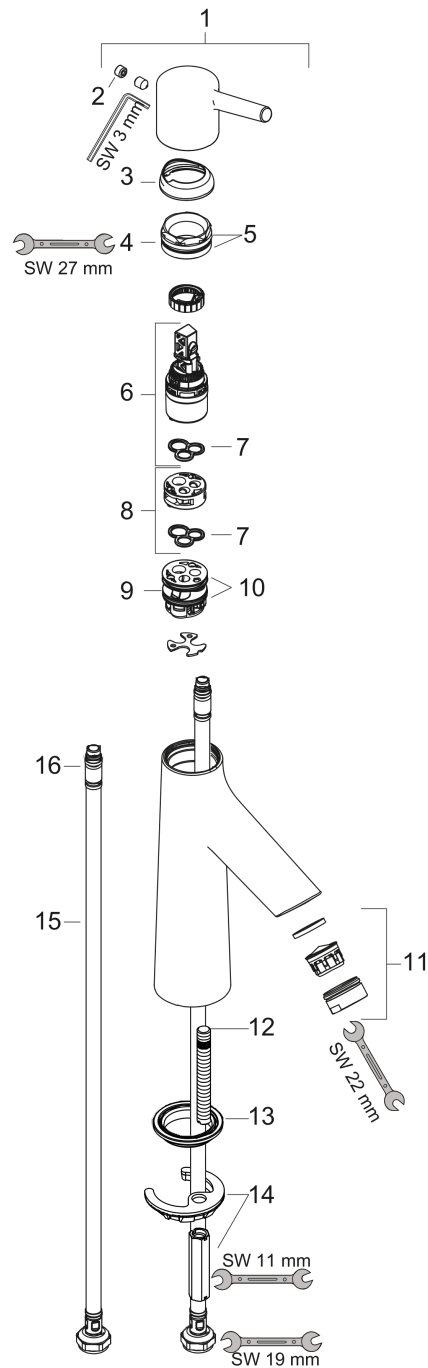

Talis S
Mezclador monomando de lavabo 100 sin vaciador automático
 Acabado: **Cromo** ref.: **72021000**

Descripción

Características

- ComfortZone: 100
- Proyección: 93 mm
- Altura del caño: 98 mm
- Modelo de manecilla: manecilla pin
- Caudal máximo a 3 bar: 5 l/min
- Con función de limpieza QuickClean
- Taxonomía UE: máx. 6 l/min - Substantial Contribution (SC)

Tecnología

Ilustración del producto

Dibujo a escala

Diagrama de flujo

Talis S
Mezclador monomando de lavabo 100 sin vaciador automático
 Acabado: **Cromo** ref.: **72021000**

Vista despiezada

Año de fabricación: >04/17

Talis S
Mezclador monomando de lavabo 100 sin vaciador automático
 Acabado: **Cromo** ref.: **72021000**

Lista de piezas de recambio

Año de fabricación: >04/17

Posición	Descripción	ref.	CP	UE
1	Mando	92626000	30,73 €	1
2	Tapón	95704000	3,51 €	1
3	Florón	92625000	30,73 €	1
4	Tuerca	92627000	19,84 €	1
5	Junta toroidal 27x1,5	92527000	12,34 €	1
6	Cartucho	97685000	62,19 €	1
7	Junta	98865000	30,73 €	1
8	Adaptador cartucho	92628000	19,84 €	1
9	Adaptador cartucho	98866000	30,73 €	1
10	Junta toroidal 23x2	98398000	3,51 €	1
11	Aireador M24x1 (5 l/min)	13185000	-	1
12	Tornillo M8 x 68	97736000	5,81 €	1
13	Junta	97608000	5,81 €	1
14	Set de fijación completo	96016000	30,73 €	1
15	Conexión flexible 600 mm M8x0,75 G3/8	96556000	24,44 €	1
16	Junta toroidal 6,6x1,6	93019000	3,51 €	1