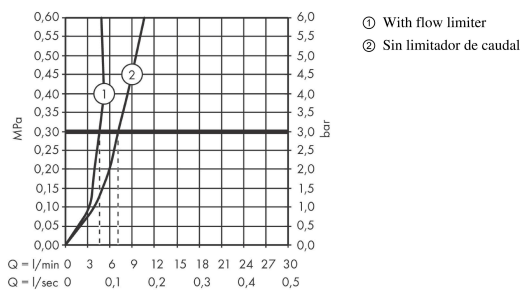

Talis S
Mezclador monomando de lavabo 100 sin vaciador automático
 Acabado: **Cromo** ref.: **72021000**

Descripción

Características

- ComfortZone: 100
- Proyección: 93 mm
- Altura del caño: 98 mm
- Modelo de manecilla: manecilla pin
- Caudal máximo a 3 bar: 5 l/min
- Con función de limpieza QuickClean
- Taxonomía UE: máx. 6 l/min - Substantial Contribution (SC)

Tecnología

Ilustración del producto

Dibujo a escala

Diagrama de flujo

Talis S
Mezclador monomando de lavabo 100 sin vaciador automático
 Acabado: **Cromo** ref.: **72021000**

Vista despiezada

Año de fabricación: >04/17