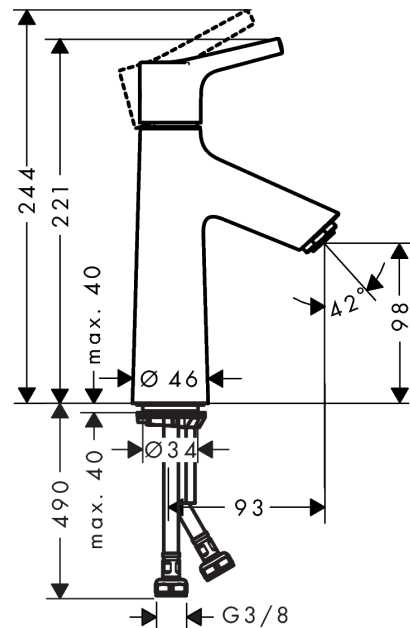

Talis S
Mezclador monomando de lavabo 100 sin vaciador automático
 Acabado: **Cromo** ref.: **72021000**

Descripción

Características

- ComfortZone: 100
- Proyección: 93 mm
- Altura del caño: 98 mm
- Modelo de manecilla: manecilla pin
- Caudal máximo a 3 bar: 5 l/min
- Con función de limpieza QuickClean
- Taxonomía UE: máx. 6 l/min - Substantial Contribution (SC)

Tecnología

Ilustración del producto

Dibujo a escala

Diagrama de flujo

Talis S
Mezclador monomando de lavabo 100 sin vaciador automático
 Acabado: **Cromo** ref.: **72021000**

Vista despiezada

Año de fabricación: >04/17

Talis S
Mezclador monomando de lavabo 100 sin vaciador automático
 Acabado: **Cromo** ref.: **72021000**

Lista de piezas de recambio

Año de fabricación: >04/17

Posición	Descripción	ref.	CP	UE
1	Mando	92626000	30,73 €	1
2	Tapón	95704000	3,51 €	1
3	Florón	92625000	30,73 €	1
4	Tuerca	92627000	19,84 €	1
5	Junta toroidal 27x1,5	92527000	12,34 €	1
6	Cartucho	97685000	62,19 €	1
7	Junta	98865000	30,73 €	1
8	Adaptador cartucho	92628000	19,84 €	1
9	Adaptador cartucho	98866000	30,73 €	1
10	Junta toroidal 23x2	98398000	3,51 €	1
11	Aireador M24x1 (5 l/min)	13185000	-	1
12	Tornillo M8 x 68	97736000	5,81 €	1
13	Junta	97608000	5,81 €	1
14	Set de fijación completo	96016000	30,73 €	1
15	Conexión flexible 600 mm M8x0,75 G3/8	96556000	24,44 €	1
16	Junta toroidal 6,6x1,6	93019000	3,51 €	1