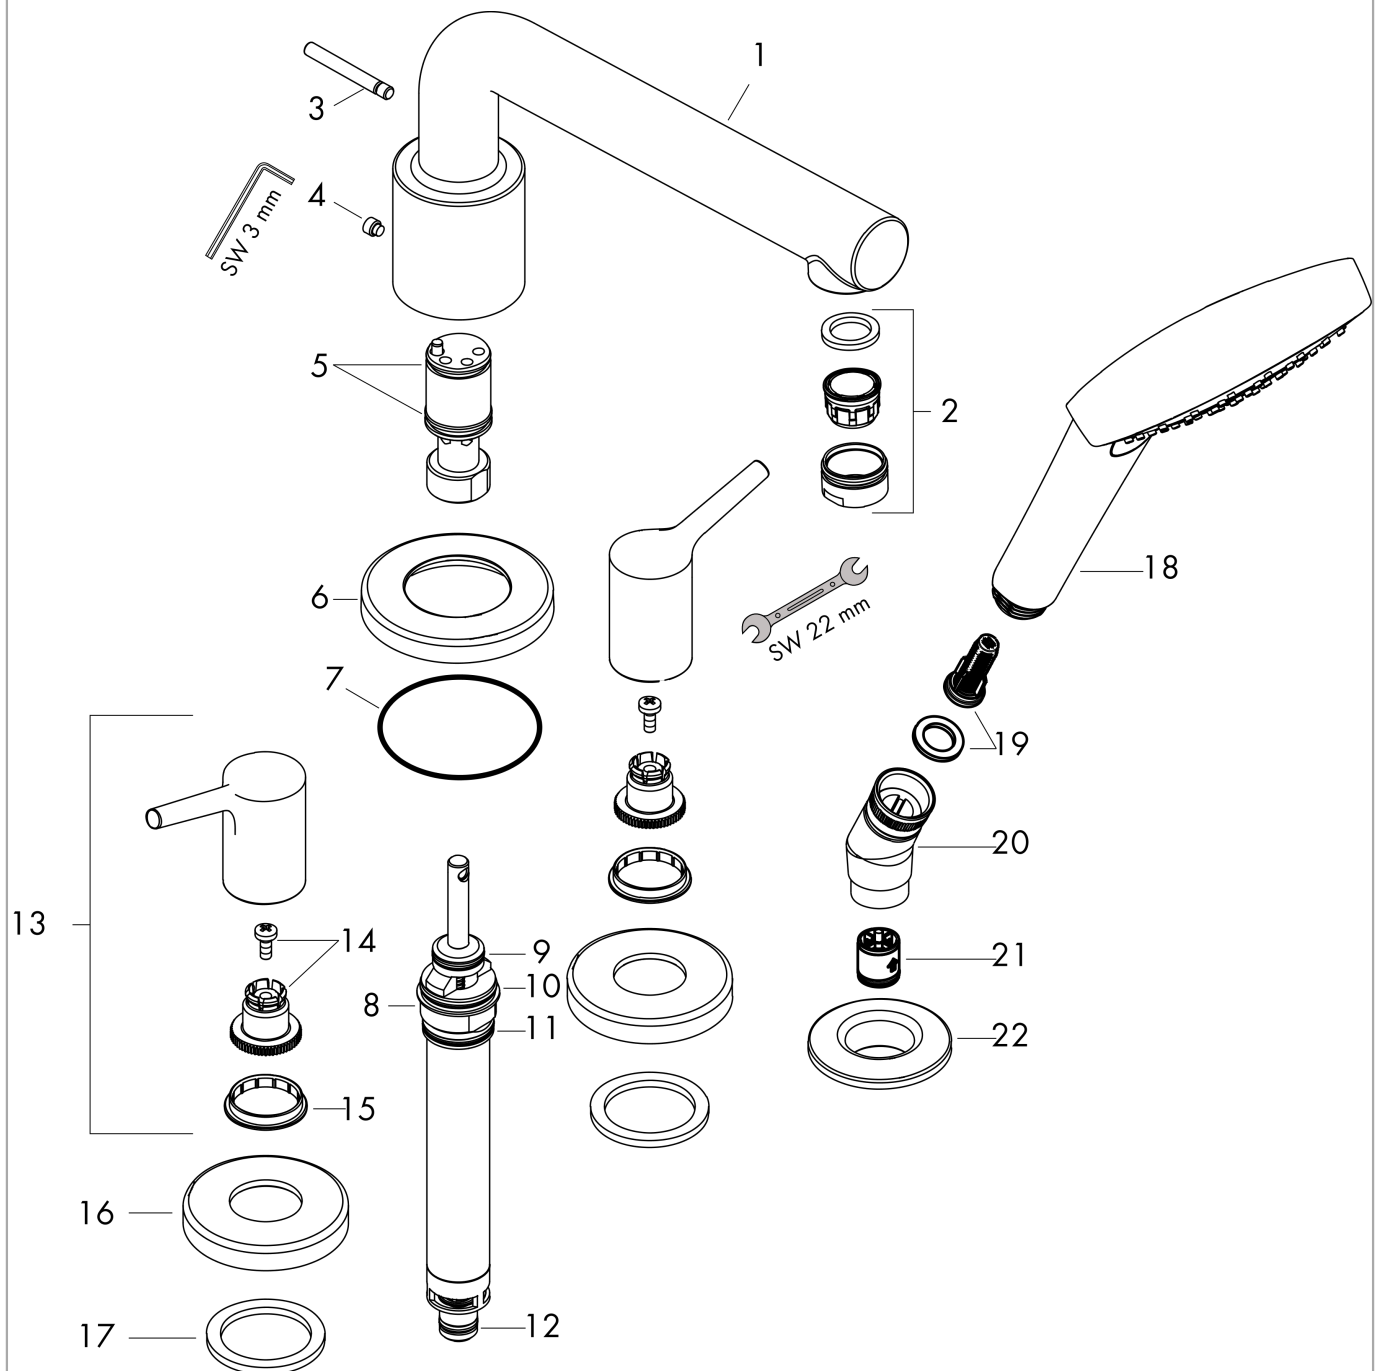

Talis S

Mezclador de 4 agujeros para borde de bañera

Acabado: **Cromo** ref.: **72419000**

Descripción

Características

- Consiste en: mezclador de 4 agujeros para borde de bañera, teleducha, soporte de ducha
- Proyección: 200 mm
- Máxima longitud de extracción de la teleducha: 1,6m
- Caudal máximo a 3 bar: 23,8 l/min
- Caudal del caño de bañera a 3 bar: 23,8 l/min
- Caudal de la teleducha a 3 bar: 16,7 l/min
- Con función de limpieza QuickClean

Tecnología

Ilustración del producto

Dibujo a escala

Diagrama de flujo

Talis S
Mezclador de 4 agujeros para borde de bañera
 Acabado: **Cromo** ref.: **72419000**

Vista despiezada

Año de fabricación: >01/16

Talis S

Mezclador de 4 agujeros para borde de bañera

Acabado: **Cromo** ref.: **72419000**

Lista de piezas de recambio

Año de fabricación: >01/16

Posición	Descripción	ref.	CP	UE
1	Caño completo	92782000	-	1
2	Aireador M24x1 (30 l/min)	96512000	-	1
3	Tirador inversor	98707000	-	1
4	Tornillo manecilla M6x6	97660000	-	1
5	Junta toroidal 21x1,5	98219000	-	1
6	Embellecedor mezclador Ø 70 mm	97779000	-	1
7	Junta toroidal 58x3	98202000	-	1
8	Inversor completo	96775000	-	1
9	Junta toroidal 14x2,5	98189000	-	1
10	Junta toroidal 23x2,5	98183000	-	1
11	Junta toroidal 22x2	98185000	-	1
12	Junta toroidal 9x2,5	98217000	-	1
13	Mando	92781000	-	1
14	Anclaje para mando	94184000	-	1
15	Set de anillo frío/caliente	95819000	-	1
16	Florón	31098000	-	1
17	Junta	98749000	-	1
18	Teleducha	26804400	-	1
19	Inserción de filtro	97708000	-	1
20	Soporte para teleducha	28071000	-	1
21	Set de válvula antirretorno DW 15	94074000	-	1
22	Embellecedor mezclador Ø 52 mm	97159000	-	1
a	Cuerpo base	13244180	-	1
b	Grasa para grifería	90920000	-	1