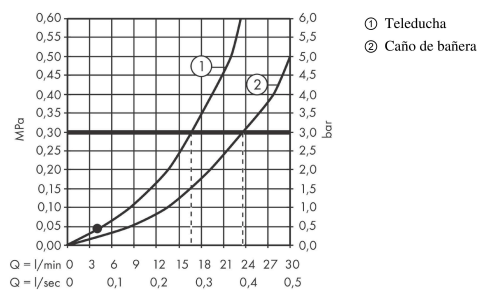

Talis S

Mezclador de 4 agujeros para borde de bañera

Acabado: **Cromo** ref.: **72419000**

Descripción

Características

- Consiste en: mezclador de 4 agujeros para borde de bañera, teleducha, soporte de ducha
- Proyección: 200 mm
- Máxima longitud de extracción de la teleducha: 1,6m
- Caudal máximo a 3 bar: 23,8 l/min
- Caudal del caño de bañera a 3 bar: 23,8 l/min
- Caudal de la teleducha a 3 bar: 16,7 l/min
- Con función de limpieza QuickClean

Tecnología

Ilustración del producto

Dibujo a escala

Diagrama de flujo

Talis S
Mezclador de 4 agujeros para borde de bañera
 Acabado: **Cromo** ref.: **72419000**

Vista despiezada

Año de fabricación: >01/16

Talis S