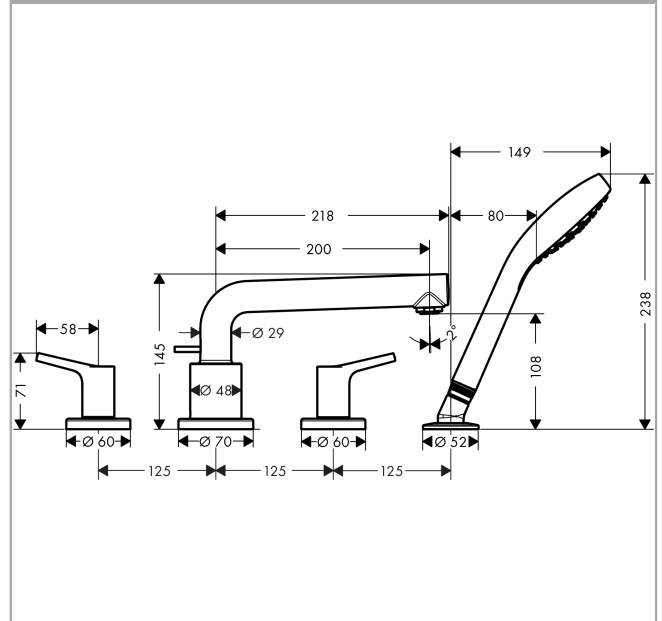

Talis S

Mezclador de 4 agujeros para borde de bañera

Acabado: **Cromo** ref.: **72419000**

Descripción

Características

- Consiste en: mezclador de 4 agujeros para borde de bañera, teleducha, soporte de ducha
- Proyección: 200 mm
- Máxima longitud de extracción de la teleducha: 1,6m
- Caudal máximo a 3 bar: 23,8 l/min
- Caudal del caño de bañera a 3 bar: 23,8 l/min
- Caudal de la teleducha a 3 bar: 16,7 l/min
- Con función de limpieza QuickClean

Tecnología

Ilustración del producto

Dibujo a escala

Diagrama de flujo

Talis S
Mezclador de 4 agujeros para borde de bañera
 Acabado: **Cromo** ref.: **72419000**

Vista despiezada

Año de fabricación: >01/16

Talis S

Mezclador de 4 agujeros para borde de bañera

Acabado: **Cromo** ref.: **72419000**

Lista de piezas de recambio

Año de fabricación: >01/16

Posición	Descripción	ref.	CP	UE
1	Caño completo	92782000	-	1
2	Aireador M24x1 (30 l/min)	96512000	-	1
3	Tirador inversor	98707000	-	1
4	Tornillo manecilla M6x6	97660000	-	1
5	Junta toroidal 21x1,5	98219000	-	1
6	Embellecedor mezclador Ø 70 mm	97779000	-	1
7	Junta toroidal 58x3	98202000	-	1
8	Inversor completo	96775000	-	1
9	Junta toroidal 14x2,5	98189000	-	1
10	Junta toroidal 23x2,5	98183000	-	1
11	Junta toroidal 22x2	98185000	-	1
12	Junta toroidal 9x2,5	98217000	-	1
13	Mando	92781000	-	1
14	Anclaje para mando	94184000	-	1
15	Set de anillo frío/caliente	95819000	-	1
16	Florón	31098000	-	1
17	Junta	98749000	-	1
18	Teleducha	26804400	-	1
19	Inserción de filtro	97708000	-	1
20	Soporte para teleducha	28071000	-	1
21	Set de válvula antirretorno DW 15	94074000	-	1
22	Embellecedor mezclador Ø 52 mm	97159000	-	1
a	Cuerpo base	13244180	-	1
b	Grasa para grifería	90920000	-	1