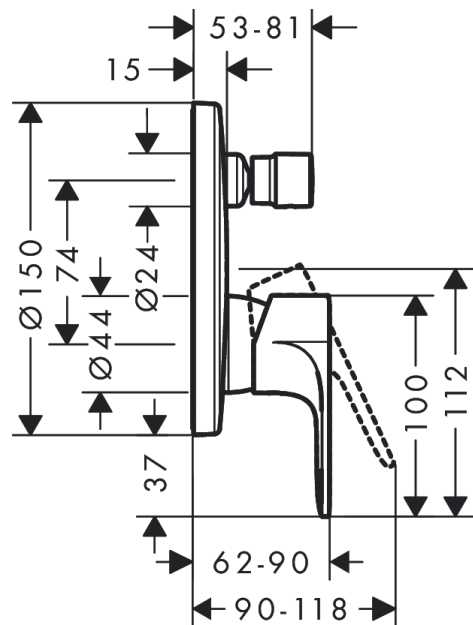

Rebris E
Mezclador monomando de bañera empotrado
 Acabado: **Negro mate** ref.: **72468670**

Descripción

Características

- Caudal de agua salida superior: 21 l/min
- Caudal de agua salida inferior: 29 l/min
- Caudal máximo a 3 bar: 27,6 l/min
- Caudal del caño de bañera a 3 bar: 27,6 l/min
- Caudal de la teleducha a 3 bar: 21,2 l/min
- Inversor automático

Premios de diseño

reddot winner 2022

Ilustración del producto

Dibujo a escala

Diagrama de flujo

Rebris E
Mezclador monomando de bañera empotrado
 Acabado: Negro mate ref.: 72468670

Vista despiezada

Año de fabricación: >06/22

Rebris E
Mezclador monomando de bañera empotrado
 Acabado: **Negro mate** ref.: **72468670**

Lista de piezas de recambio

Año de fabricación: >06/22

Posición	Descripción	ref.	CP	UE
1	Mando	94655670	72,48 €	1
2	Tapón	96338000	3,51 €	1
3	Tirador inversor	98795670	72,48 €	1
4	Tornillo manecilla M4x10	97667000	3,51 €	1
5	Embellecedor mezclador Ø 150mm	98791670	93,17 €	1
6	Junta toroidal 43x3	98418000	3,51 €	1
7	Junta toroidal 23x3	98142000	3,51 €	1
8	Casquillo	98790670	45,98 €	1
9	Carcasa del inversor	98794670	45,98 €	1
10	Adaptador para embellecedor	98793000	38,96 €	1
11	Set tornillo portador	96454000	9,08 €	1
12	Tuerca	98796000	38,96 €	1
13	Junta toroidal 30x1,5	98433000	3,51 €	1
14	Junta toroidal 39x1,5	98400000	3,51 €	1
15	Cartucho	92730000	62,19 €	1
16	Tornillo	95140000	5,81 €	1
17	Junta	95008000	9,08 €	1
18	Inversor completo	95014000	62,19 €	1
19	Junta toroidal 16x2,3	98207000	3,51 €	1
20	Junta toroidal 20x2,5	92602000	5,81 €	1
21	Set tornillo	93243000	9,08 €	1
22	Junta toroidal 16x2	98133000	3,51 €	1
23	Silenciador	94073000	24,44 €	1
24	Prolongación 25 mm	13595000	-	1
25	Prolongación 22 mm (Ø 150 mm)	13597670	-	1
a	Cuerpo base	01800180	-	1
b	Prolongación 10 mm para iBox universal con llave de paso	92332000	135,40 €	1
c	Set tornillo	93244000	9,08 €	1