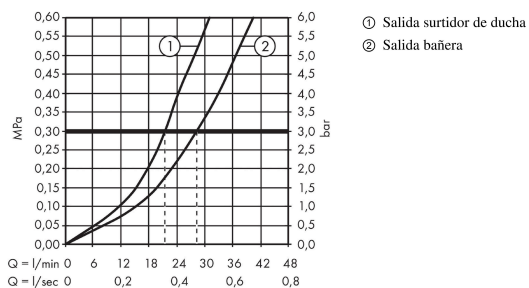

Rebris E
Mezclador monomando de bañera empotrado
 Acabado: **Negro mate** ref.: **72468670**

Descripción

Características

- Caudal de agua salida superior: 21 l/min
- Caudal de agua salida inferior: 29 l/min
- Caudal máximo a 3 bar: 27,6 l/min
- Caudal del caño de bañera a 3 bar: 27,6 l/min
- Caudal de la teleducha a 3 bar: 21,2 l/min
- Inversor automático

Premios de diseño

reddot winner 2022

Ilustración del producto

Dibujo a escala

Diagrama de flujo

Rebris E
Mezclador monomando de bañera empotrado
 Acabado: Negro mate ref.: 72468670

Vista despiezada

Año de fabricación: >06/22