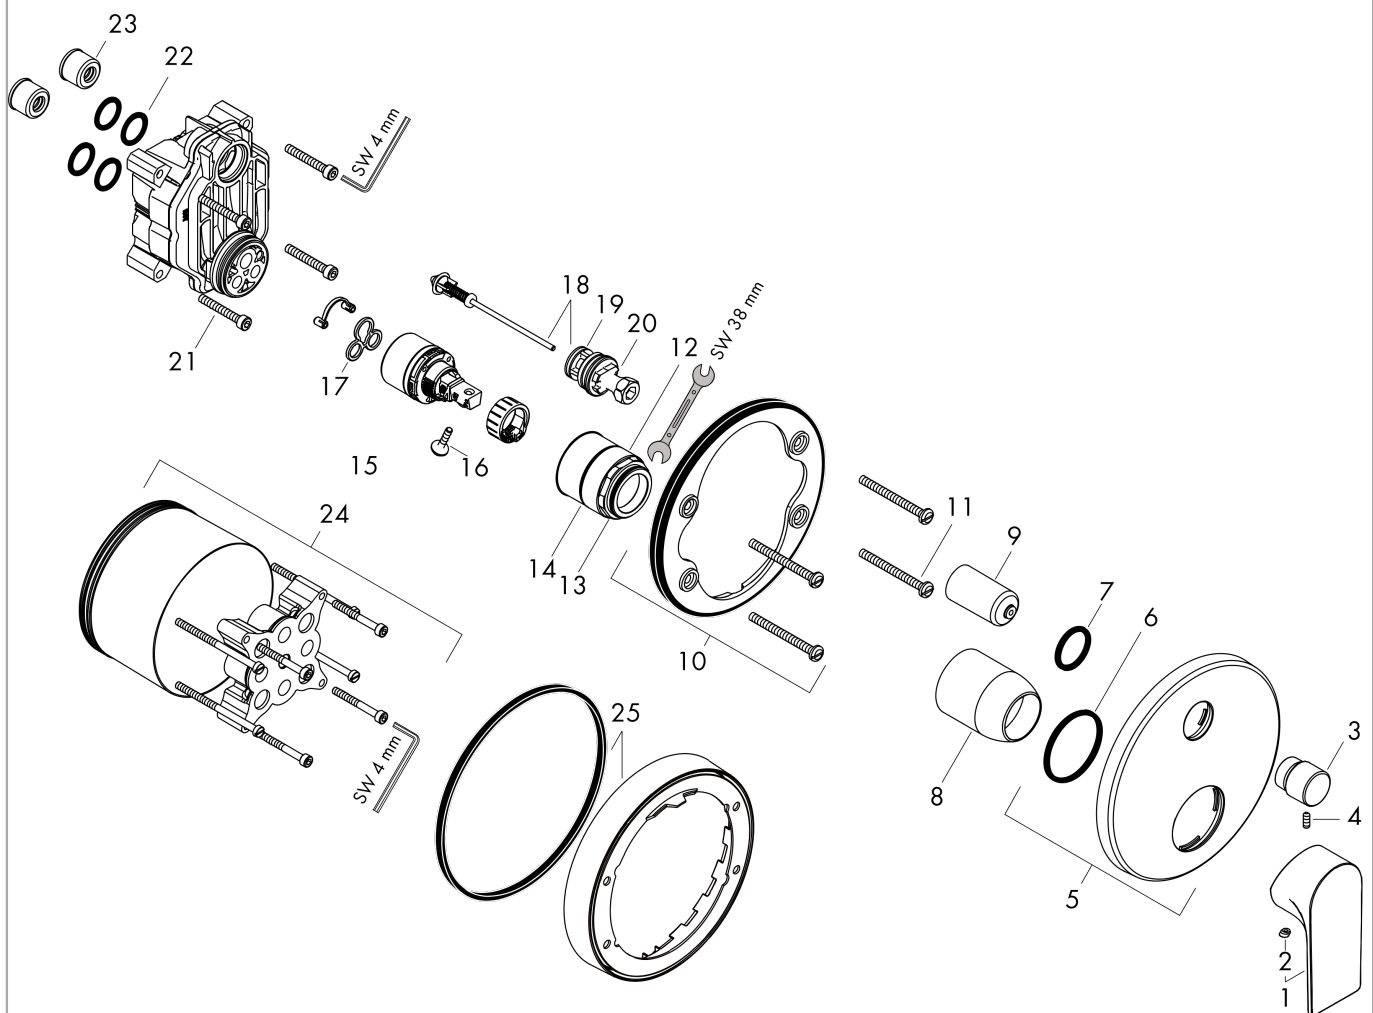

Rebris E
Mezclador monomando de bañera empotrado
 Acabado: **Negro mate** ref.: **72468670**

Descripción

Características

- Caudal de agua salida superior: 21 l/min
- Caudal de agua salida inferior: 29 l/min
- Caudal máximo a 3 bar: 27,6 l/min
- Caudal del caño de bañera a 3 bar: 27,6 l/min
- Caudal de la teleducha a 3 bar: 21,2 l/min
- Inversor automático

Premios de diseño

reddot winner 2022

Ilustración del producto

Dibujo a escala

Diagrama de flujo

Rebris E
Mezclador monomando de bañera empotrado
 Acabado: Negro mate ref.: 72468670

Vista despiezada

Año de fabricación: >06/22

Rebris E
Mezclador monomando de bañera empotrado
 Acabado: **Negro mate** ref.: **72468670**

Lista de piezas de recambio

Año de fabricación: >06/22

Posición	Descripción	ref.	CP	UE
1	Mando	94655670	72,48 €	1
2	Tapón	96338000	3,51 €	1
3	Tirador inversor	98795670	72,48 €	1
4	Tornillo manecilla M4x10	97667000	3,51 €	1
5	Embellecedor mezclador Ø 150mm	98791670	93,17 €	1
6	Junta toroidal 43x3	98418000	3,51 €	1
7	Junta toroidal 23x3	98142000	3,51 €	1
8	Casquillo	98790670	45,98 €	1
9	Carcasa del inversor	98794670	45,98 €	1
10	Adaptador para embellecedor	98793000	38,96 €	1
11	Set tornillo portador	96454000	9,08 €	1
12	Tuerca	98796000	38,96 €	1
13	Junta toroidal 30x1,5	98433000	3,51 €	1
14	Junta toroidal 39x1,5	98400000	3,51 €	1
15	Cartucho	92730000	62,19 €	1
16	Tornillo	95140000	5,81 €	1
17	Junta	95008000	9,08 €	1
18	Inversor completo	95014000	62,19 €	1
19	Junta toroidal 16x2,3	98207000	3,51 €	1
20	Junta toroidal 20x2,5	92602000	5,81 €	1
21	Set tornillo	93243000	9,08 €	1
22	Junta toroidal 16x2	98133000	3,51 €	1
23	Silenciador	94073000	24,44 €	1
24	Prolongación 25 mm	13595000	-	1
25	Prolongación 22 mm (Ø 150 mm)	13597670	-	1
a	Cuerpo base	01800180	-	1
b	Prolongación 10 mm para iBox universal con llave de paso	92332000	135,40 €	1
c	Set tornillo	93244000	9,08 €	1