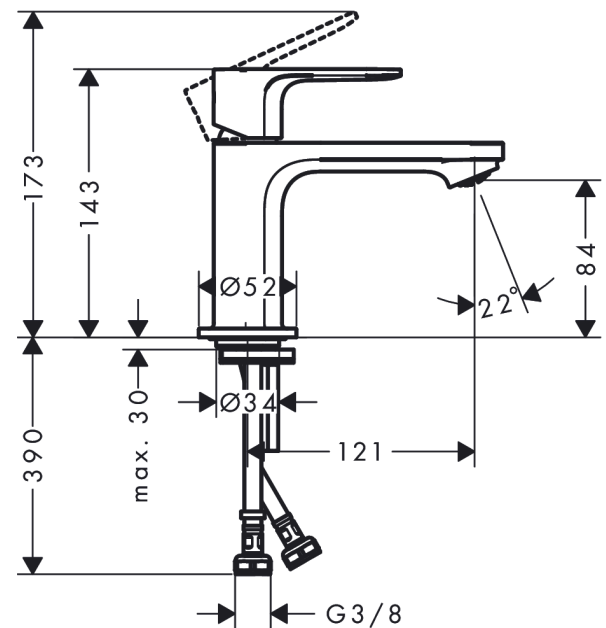

Rebris E

Mezclador monomando de lavabo 80 CoolStart sin vaciador

Acabado: **Cromo** ref.: **72554000**

Descripción

Características

- ComfortZone: 80
- Proyección: 121 mm
- Altura del caño: 84 mm
- Modelo de manecilla: manecilla plana
- Caudal máximo a 3 bar: 5 l/min
- El aireador se puede quitar fácilmente con la ayuda de una moneda y sin herramientas
- Taxonomía UE: máx. 6 l/min - Substantial Contribution (SC)

Tecnología

Premios de diseño

Ilustración del producto

Dibujo a escala

Rebris E
Mezclador monomando de lavabo 80 CoolStart sin vaciador
 Acabado: **Cromo** ref.: **72554000**

Diagrama de flujo

Rebris E

Mezclador monomando de lavabo 80 CoolStart sin vaciador

Acabado: **Cromo** ref.: **72554000**

Vista despiezada

Año de fabricación: >06/22

Rebris E

Mezclador monomando de lavabo 80 CoolStart sin vaciador

Acabado: **Cromo** ref.: **72554000**

Lista de piezas de recambio

Año de fabricación: **>06/22**

Posición	Descripción	ref.	CP	UE
1	Mando	94645000	48,28 €	1
2	Tornillo manecilla M6x10 DIN 916	96029000	3,51 €	1
3	Tapón	95704000	3,51 €	1
4	Florón	98863000	48,28 €	1
5	Tuerca	98864000	38,96 €	1
6	Junta toroidal 24x2	98388000	3,51 €	1
7	Junta toroidal 27x1,5	92527000	12,34 €	1
8	Junta toroidal 25x1,5	98146000	3,51 €	1
9	Cartucho	95973001	76,59 €	1
10	Adaptador cartucho	95975000	9,08 €	1
11	Junta toroidal 23x2	98398000	3,51 €	1
12	Aireador M24x1 (5 l/min)	94364000	9,08 €	1
13	Junta Ø 42	98722000	5,81 €	1
14	Set de fijación completo	96016000	30,73 €	1
15	Tornillo M8 x 68	97736000	5,81 €	1
16	Conexión flexible 450 mm M8x0,75 G3/8	97206000	30,73 €	1
17	Junta toroidal 6,6x1,6	93019000	3,51 €	1