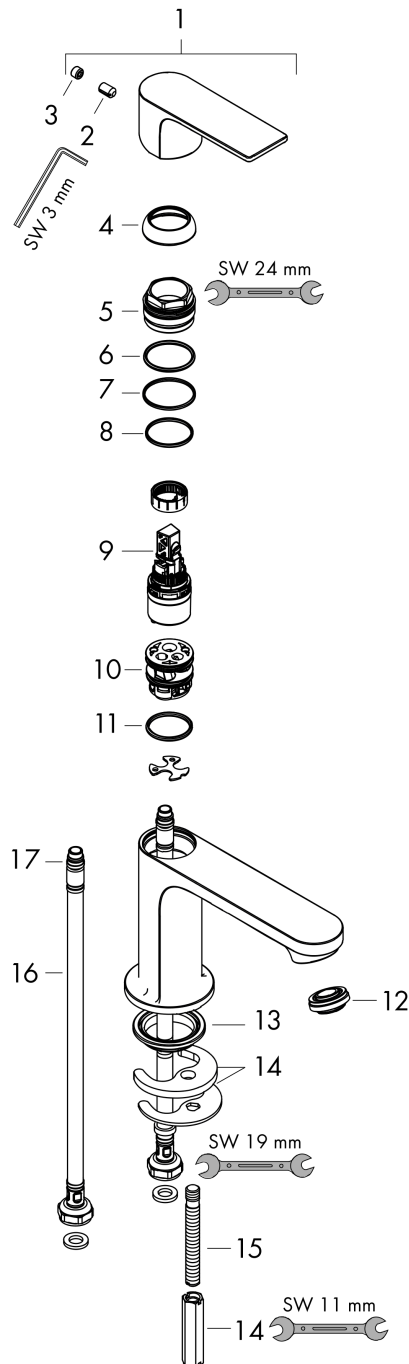

Rebris E

Mezclador monomando de lavabo 80 CoolStart sin vaciador

Acabado: **Cromo** ref.: **72554000**

Descripción

Características

- ComfortZone: 80
- Proyección: 121 mm
- Altura del caño: 84 mm
- Modelo de manecilla: manecilla plana
- Caudal máximo a 3 bar: 5 l/min
- El aireador se puede quitar fácilmente con la ayuda de una moneda y sin herramientas
- Taxonomía UE: máx. 6 l/min - Substantial Contribution (SC)

Tecnología

Premios de diseño

Ilustración del producto

Dibujo a escala

Rebris E
Mezclador monomando de lavabo 80 CoolStart sin vaciador
 Acabado: **Cromo** ref.: **72554000**

Diagrama de flujo

Rebris E

Mezclador monomando de lavabo 80 CoolStart sin vaciador

Acabado: **Cromo** ref.: **72554000**

Vista despiezada

Año de fabricación: >06/22

Rebris E

Mezclador monomando de lavabo 80 CoolStart sin vaciador

Acabado: **Cromo** ref.: **72554000**

Lista de piezas de recambio

Año de fabricación: **>06/22**

Posición	Descripción	ref.	CP	UE
1	Mando	94645000	48,28 €	1
2	Tornillo manecilla M6x10 DIN 916	96029000	3,51 €	1
3	Tapón	95704000	3,51 €	1
4	Florón	98863000	48,28 €	1
5	Tuerca	98864000	38,96 €	1
6	Junta toroidal 24x2	98388000	3,51 €	1
7	Junta toroidal 27x1,5	92527000	12,34 €	1
8	Junta toroidal 25x1,5	98146000	3,51 €	1
9	Cartucho	95973001	76,59 €	1
10	Adaptador cartucho	95975000	9,08 €	1
11	Junta toroidal 23x2	98398000	3,51 €	1
12	Aireador M24x1 (5 l/min)	94364000	9,08 €	1
13	Junta Ø 42	98722000	5,81 €	1
14	Set de fijación completo	96016000	30,73 €	1
15	Tornillo M8 x 68	97736000	5,81 €	1
16	Conexión flexible 450 mm M8x0,75 G3/8	97206000	30,73 €	1
17	Junta toroidal 6,6x1,6	93019000	3,51 €	1