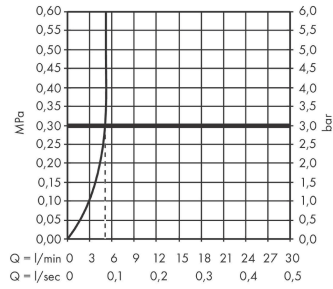

Rebris E

Mezclador monomando de lavabo 80 CoolStart sin vaciador

Acabado: **Cromo** ref.: **72554000**

Descripción

Características

- ComfortZone: 80
- Proyección: 121 mm
- Altura del caño: 84 mm
- Modelo de manecilla: manecilla plana
- Caudal máximo a 3 bar: 5 l/min
- El aireador se puede quitar fácilmente con la ayuda de una moneda y sin herramientas
- Taxonomía UE: máx. 6 l/min - Substantial Contribution (SC)

Tecnología

Premios de diseño

Ilustración del producto

Dibujo a escala

Rebris E
Mezclador monomando de lavabo 80 CoolStart sin vaciador
 Acabado: **Cromo** ref.: **72554000**

Diagrama de flujo

Rebris E

Mezclador monomando de lavabo 80 CoolStart sin vaciador