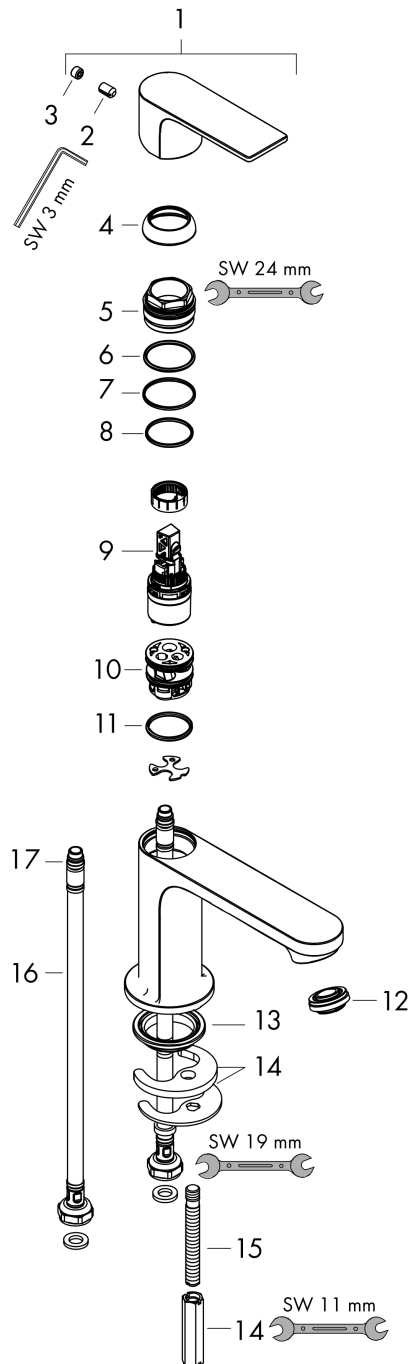

Rebris E

Mezclador monomando de lavabo 80 CoolStart sin vaciador

Acabado: **Negro mate** ref.: **72554670**

Descripción

Características

- ComfortZone: 80
- Proyección: 121 mm
- Altura del caño: 84 mm
- Modelo de manecilla: manecilla plana
- Caudal máximo a 3 bar: 5 l/min
- El aireador se puede quitar fácilmente con la ayuda de una moneda y sin herramientas
- Taxonomía UE: máx. 6 l/min - Substantial Contribution (SC)

Tecnología

Premios de diseño

Ilustración del producto

Dibujo a escala

Rebris E

Mezclador monomando de lavabo 80 CoolStart sin vaciador

Acabado: **Negro mate** ref.: **72554670**

Diagrama de flujo

Rebris E
Mezclador monomando de lavabo 80 CoolStart sin vaciador
 Acabado: **Negro mate** ref.: **72554670**

Vista despiezada

Año de fabricación: >06/22

Rebris E

Mezclador monomando de lavabo 80 CoolStart sin vaciador

Acabado: **Negro mate** ref.: **72554670**

Lista de piezas de recambio

Año de fabricación: **>06/22**

Posición	Descripción	ref.	CP	UE
1	Mando	94645670	72,48 €	1
2	Tornillo manecilla M6x10 DIN 916	96029000	3,51 €	1
3	Tapón	95704610	5,20 €	1
4	Florón	98863670	72,48 €	1
5	Tuerca	98864000	38,96 €	1
6	Junta toroidal 24x2	98388000	3,51 €	1
7	Junta toroidal 27x1,5	92527000	12,34 €	1
8	Junta toroidal 25x1,5	98146000	3,51 €	1
9	Cartucho	95973001	76,59 €	1
10	Adaptador cartucho	95975000	9,08 €	1
11	Junta toroidal 23x2	98398000	3,51 €	1
12	Aireador M24x1 (5 l/min)	94364000	9,08 €	1
13	Junta Ø 42	98722000	5,81 €	1
14	Set de fijación completo	96016000	30,73 €	1
15	Tornillo M8 x 68	97736000	5,81 €	1
16	Conexión flexible 450 mm M8x0,75 G3/8	97206000	30,73 €	1
17	Junta toroidal 6,6x1,6	93019000	3,51 €	1