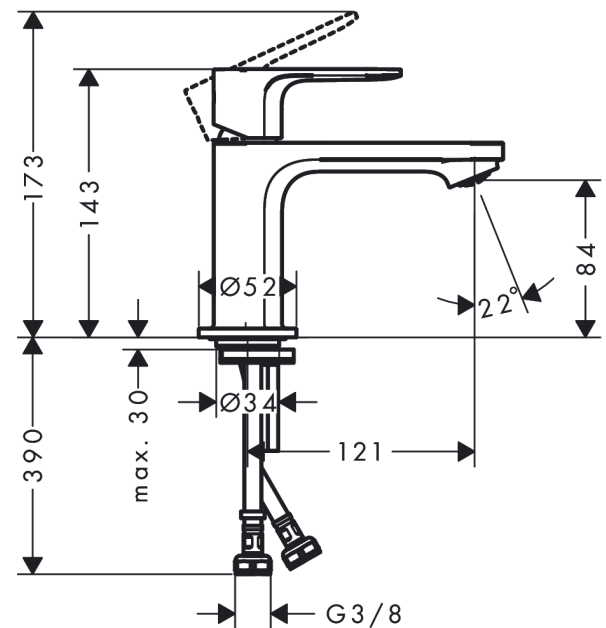

Rebris E

Mezclador monomando de lavabo 80 CoolStart sin vaciador

Acabado: **Negro mate** ref.: **72554670**

Descripción

Características

- ComfortZone: 80
- Proyección: 121 mm
- Altura del caño: 84 mm
- Modelo de manecilla: manecilla plana
- Caudal máximo a 3 bar: 5 l/min
- El aireador se puede quitar fácilmente con la ayuda de una moneda y sin herramientas
- Taxonomía UE: máx. 6 l/min - Substantial Contribution (SC)

Tecnología

Premios de diseño

Ilustración del producto

Dibujo a escala

Rebris E

Mezclador monomando de lavabo 80 CoolStart sin vaciador

Acabado: **Negro mate** ref.: **72554670**

Diagrama de flujo

Rebris E
Mezclador monomando de lavabo 80 CoolStart sin vaciador
 Acabado: **Negro mate** ref.: **72554670**

Vista despiezada

Año de fabricación: >06/22

Rebris E

Mezclador monomando de lavabo 80 CoolStart sin vaciador

Acabado: **Negro mate** ref.: **72554670**

Lista de piezas de recambio

Año de fabricación: **>06/22**

Posición	Descripción	ref.	CP	UE
1	Mando	94645670	72,48 €	1
2	Tornillo manecilla M6x10 DIN 916	96029000	3,51 €	1
3	Tapón	95704610	5,20 €	1
4	Florón	98863670	72,48 €	1
5	Tuerca	98864000	38,96 €	1
6	Junta toroidal 24x2	98388000	3,51 €	1
7	Junta toroidal 27x1,5	92527000	12,34 €	1
8	Junta toroidal 25x1,5	98146000	3,51 €	1
9	Cartucho	95973001	76,59 €	1
10	Adaptador cartucho	95975000	9,08 €	1
11	Junta toroidal 23x2	98398000	3,51 €	1
12	Aireador M24x1 (5 l/min)	94364000	9,08 €	1
13	Junta Ø 42	98722000	5,81 €	1
14	Set de fijación completo	96016000	30,73 €	1
15	Tornillo M8 x 68	97736000	5,81 €	1
16	Conexión flexible 450 mm M8x0,75 G3/8	97206000	30,73 €	1
17	Junta toroidal 6,6x1,6	93019000	3,51 €	1