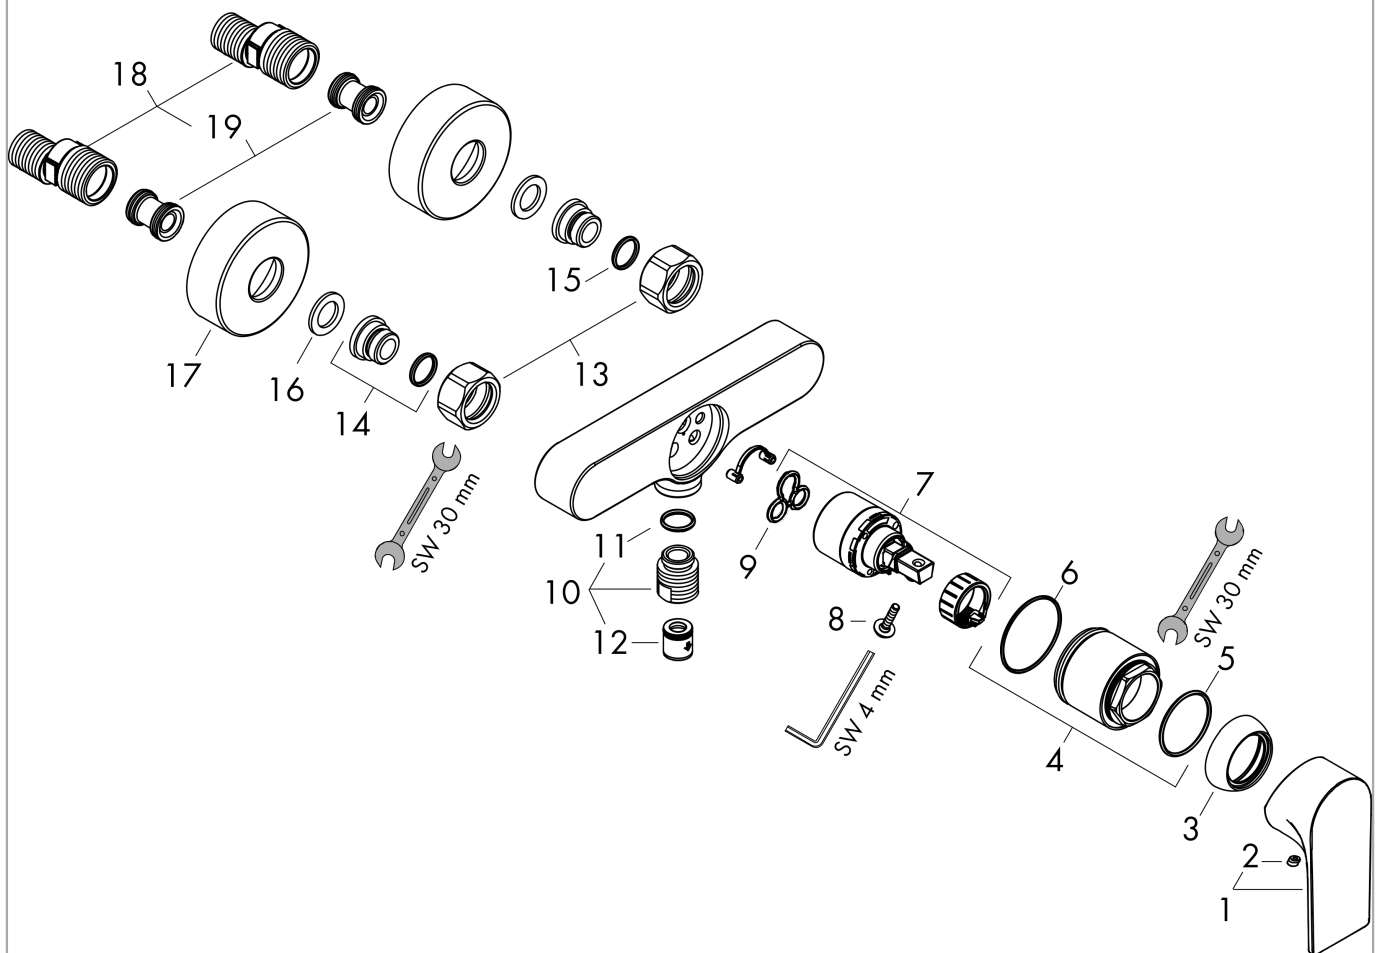

Rebris E
Mezclador monomando de ducha visto
 Acabado: **Cromo** ref.: **72650000**

Descripción

Características

- Excéntricas: 150 ± 12 mm
- Caudal máximo a 3 bar: 28 l/min
- Caudal de la teleducha a 3 bar: 15 l/min
- Válvula antirretorno
- Con amortiguador de sonido

Premios de diseño

reddot winner 2022

Ilustración del producto

Dibujo a escala

Diagrama de flujo

Rebris E
Mezclador monomando de ducha visto
 Acabado: **Cromo** ref.: **72650000**

Vista despiezada

Año de fabricación: >06/22

Rebris E

Mezclador monomando de ducha visto

Acabado: **Cromo** ref.: **72650000**

Lista de piezas de recambio

Año de fabricación: **>06/22**

Posición	Descripción	ref.	CP	UE
1	Mando	94655000	-	1
2	Tapón	96338000	-	1
3	Florón	97406000	-	1
4	Tuerca	97977000	-	1
5	Junta toroidal 32x2	98193000	-	1
6	Junta toroidal 33x1,5	98164000	-	1
7	Cartucho	92730000	-	1
8	Tornillo	95140000	-	1
9	Junta	95008000	-	1
10	toma de agua	96044000	-	1
11	Junta toroidal 14x2	98129000	-	1
12	Set de válvula antirretorno DW 15	94074000	-	1
13	Set de tuercas	96157000	-	1
14	Racor	97220000	-	1
15	Junta toroidal 15x2	98163000	-	1
16	Junta plana con filtro	96922000	-	1
17	Embellecedor mezclador Ø 68 mm	96467000	-	1
18	Set de excéntrica standard (±12 mm)	94140000	-	1
19	Silenciador	96429000	-	1