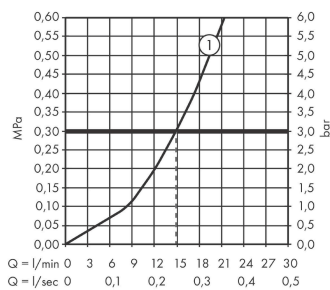

Rebris E
Mezclador monomando de ducha visto
 Acabado: **Cromo** ref.: **72650000**

Descripción

Características

- Excéntricas: 150 ± 12 mm
- Caudal máximo a 3 bar: 28 l/min
- Caudal de la teleducha a 3 bar: 15 l/min
- Válvula antirretorno
- Con amortiguador de sonido

Premios de diseño

reddot winner 2022

Ilustración del producto

Dibujo a escala

Diagrama de flujo

Rebris E
Mezclador monomando de ducha visto
 Acabado: **Cromo** ref.: **72650000**

Vista despiezada

Año de fabricación: >06/22