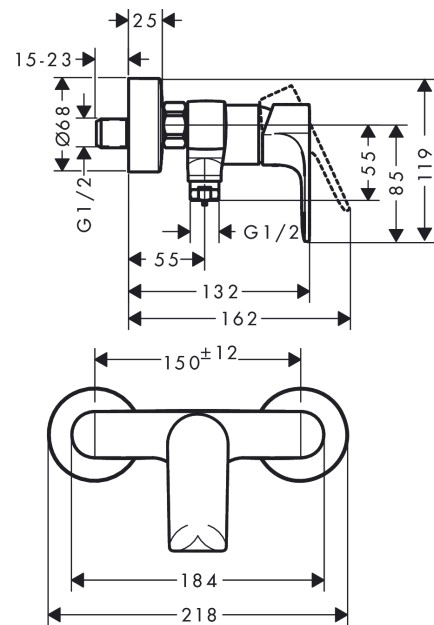

Rebris E
Mezclador monomando de ducha visto
 Acabado: **Cromo** ref.: **72650000**

Descripción

Características

- Excéntricas: 150 ± 12 mm
- Caudal máximo a 3 bar: 28 l/min
- Caudal de la teleducha a 3 bar: 15 l/min
- Válvula antirretorno
- Con amortiguador de sonido

Premios de diseño

reddot winner 2022

Ilustración del producto

Dibujo a escala

Diagrama de flujo

Rebris E
Mezclador monomando de ducha visto
 Acabado: **Cromo** ref.: **72650000**

Vista despiezada

Año de fabricación: >06/22

Rebris E

Mezclador monomando de ducha visto

Acabado: **Cromo** ref.: **72650000**

Lista de piezas de recambio

Año de fabricación: **>06/22**

Posición	Descripción	ref.	CP	UE
1	Mando	94655000	-	1
2	Tapón	96338000	-	1
3	Florón	97406000	-	1
4	Tuerca	97977000	-	1
5	Junta toroidal 32x2	98193000	-	1
6	Junta toroidal 33x1,5	98164000	-	1
7	Cartucho	92730000	-	1
8	Tornillo	95140000	-	1
9	Junta	95008000	-	1
10	toma de agua	96044000	-	1
11	Junta toroidal 14x2	98129000	-	1
12	Set de válvula antirretorno DW 15	94074000	-	1
13	Set de tuercas	96157000	-	1
14	Racor	97220000	-	1
15	Junta toroidal 15x2	98163000	-	1
16	Junta plana con filtro	96922000	-	1
17	Embellecedor mezclador Ø 68 mm	96467000	-	1
18	Set de excéntrica standard (±12 mm)	94140000	-	1
19	Silenciador	96429000	-	1