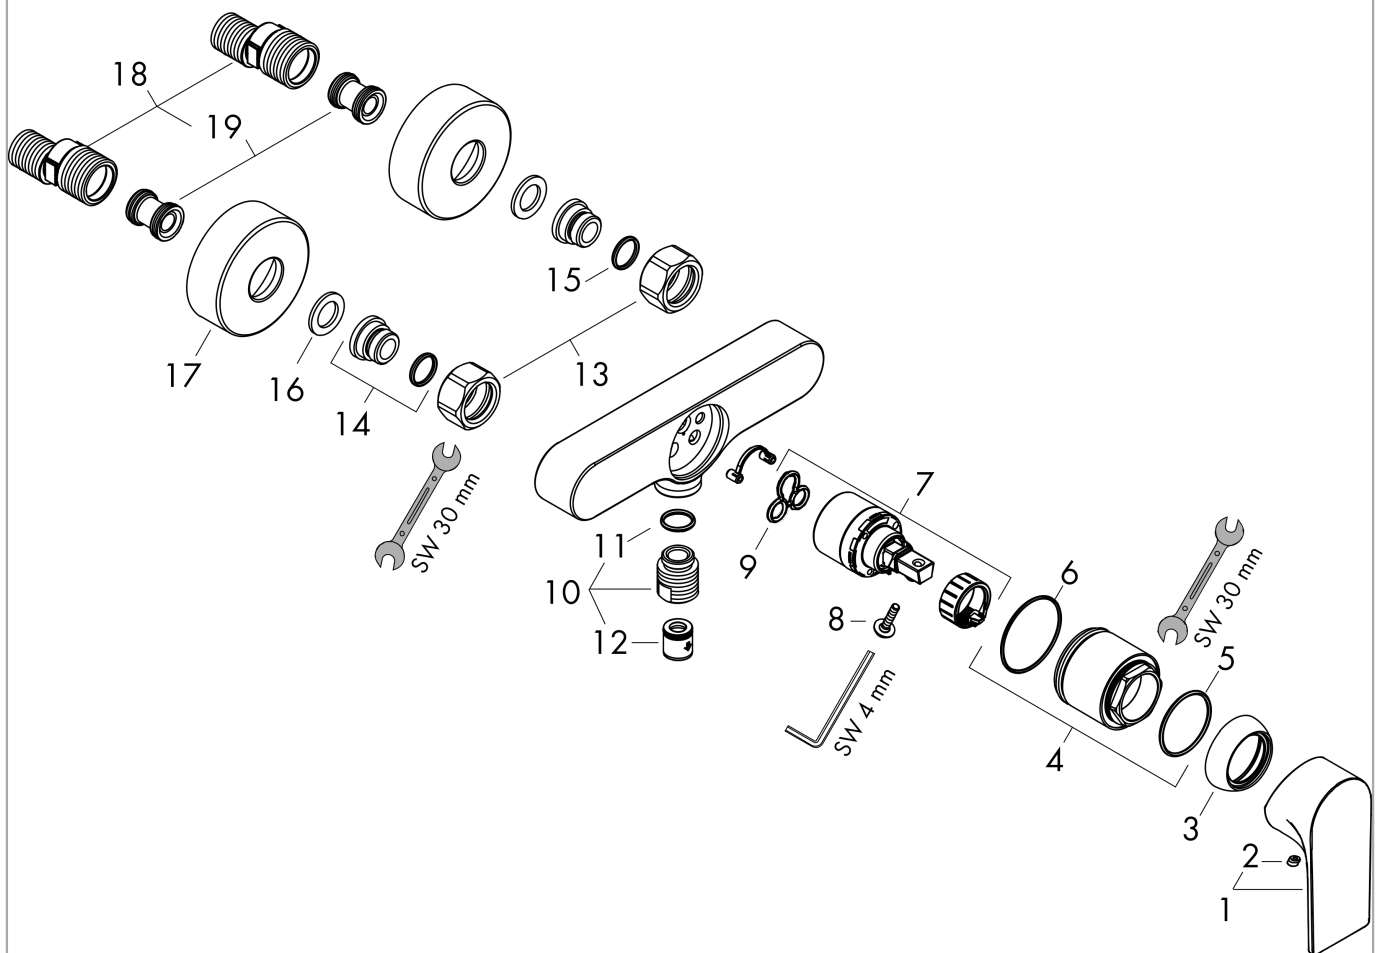

Rebris E
Mezclador monomando de ducha visto
 Acabado: **Negro mate** ref.: **72650670**

Descripción

Características

- Excéntricas: 150 ± 12 mm
- Caudal máximo a 3 bar: 28 l/min
- Caudal de la teleducha a 3 bar: 15 l/min
- Válvula antirretorno
- Con amortiguador de sonido

Premios de diseño

reddot winner 2022

Ilustración del producto

Dibujo a escala

Diagrama de flujo

Rebris E
Mezclador monomando de ducha visto
 Acabado: **Negro mate** ref.: **72650670**

Vista despiezada

Año de fabricación: >06/22

Rebris E

Mezclador monomando de ducha visto

Acabado: **Negro mate** ref.: **72650670**

Lista de piezas de recambio

Año de fabricación: >06/22

Posición	Descripción	ref.	CP	UE
1	Mando	94655000	48,28 €	1
2	Tapón	96338000	3,51 €	1
3	Florón	97406000	19,84 €	1
4	Tuerca	97977000	38,96 €	1
5	Junta toroidal 32x2	98193000	3,51 €	1
6	Junta toroidal 33x1,5	98164000	3,51 €	1
7	Cartucho	92730000	62,19 €	1
8	Tornillo	95140000	5,81 €	1
9	Junta	95008000	9,08 €	1
10	toma de agua	96044000	15,00 €	1
11	Junta toroidal 14x2	98129000	3,51 €	1
12	Set de válvula antirretorno DW 15	94074000	15,00 €	1
13	Set de tuercas	96157000	30,73 €	1
14	Racor	97220000	15,00 €	1
15	Junta toroidal 15x2	98163000	3,51 €	1
16	Junta plana con filtro	96922000	9,08 €	1
17	Embellecedor mezclador Ø 68 mm	96467000	19,84 €	1
18	Set de excéntrica standard (±12 mm)	94140000	48,28 €	1
19	Silenciador	96429000	5,81 €	1