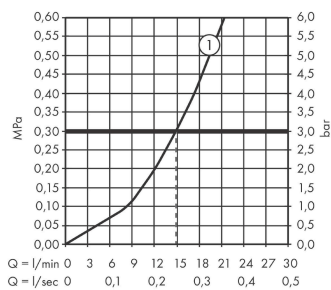

Rebris E
Mezclador monomando de ducha visto
 Acabado: **Negro mate** ref.: **72650670**

Descripción

Características

- Excéntricas: 150 ± 12 mm
- Caudal máximo a 3 bar: 28 l/min
- Caudal de la teleducha a 3 bar: 15 l/min
- Válvula antirretorno
- Con amortiguador de sonido

Premios de diseño

reddot winner 2022

Ilustración del producto

Dibujo a escala

Diagrama de flujo

Rebris E
Mezclador monomando de ducha visto
 Acabado: **Negro mate** ref.: **72650670**

Vista despiezada

Año de fabricación: >06/22