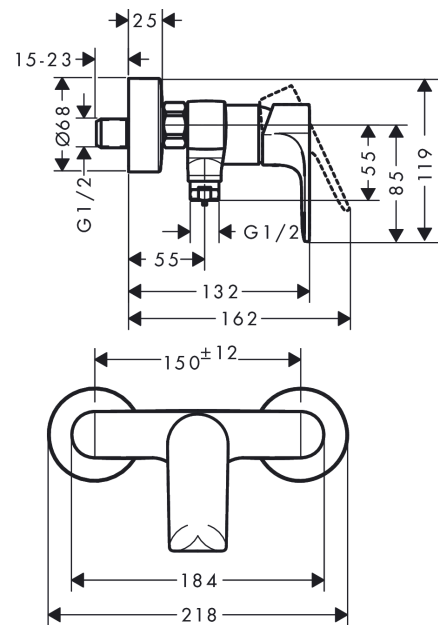

Rebris E
Mezclador monomando de ducha visto
 Acabado: **Negro mate** ref.: **72650670**

Descripción

Características

- Excéntricas: 150 ± 12 mm
- Caudal máximo a 3 bar: 28 l/min
- Caudal de la teleducha a 3 bar: 15 l/min
- Válvula antirretorno
- Con amortiguador de sonido

Premios de diseño

reddot winner 2022

Ilustración del producto

Dibujo a escala

Diagrama de flujo

Rebris E
Mezclador monomando de ducha visto
 Acabado: **Negro mate** ref.: **72650670**

Vista despiezada

Año de fabricación: >06/22

Rebris E

Mezclador monomando de ducha visto

Acabado: **Negro mate** ref.: **72650670**

Lista de piezas de recambio

Año de fabricación: >06/22

Posición	Descripción	ref.	CP	UE
1	Mando	94655000	48,28 €	1
2	Tapón	96338000	3,51 €	1
3	Florón	97406000	19,84 €	1
4	Tuerca	97977000	38,96 €	1
5	Junta toroidal 32x2	98193000	3,51 €	1
6	Junta toroidal 33x1,5	98164000	3,51 €	1
7	Cartucho	92730000	62,19 €	1
8	Tornillo	95140000	5,81 €	1
9	Junta	95008000	9,08 €	1
10	toma de agua	96044000	15,00 €	1
11	Junta toroidal 14x2	98129000	3,51 €	1
12	Set de válvula antirretorno DW 15	94074000	15,00 €	1
13	Set de tuercas	96157000	30,73 €	1
14	Racor	97220000	15,00 €	1
15	Junta toroidal 15x2	98163000	3,51 €	1
16	Junta plana con filtro	96922000	9,08 €	1
17	Embellecedor mezclador Ø 68 mm	96467000	19,84 €	1
18	Set de excéntrica standard (±12 mm)	94140000	48,28 €	1
19	Silenciador	96429000	5,81 €	1