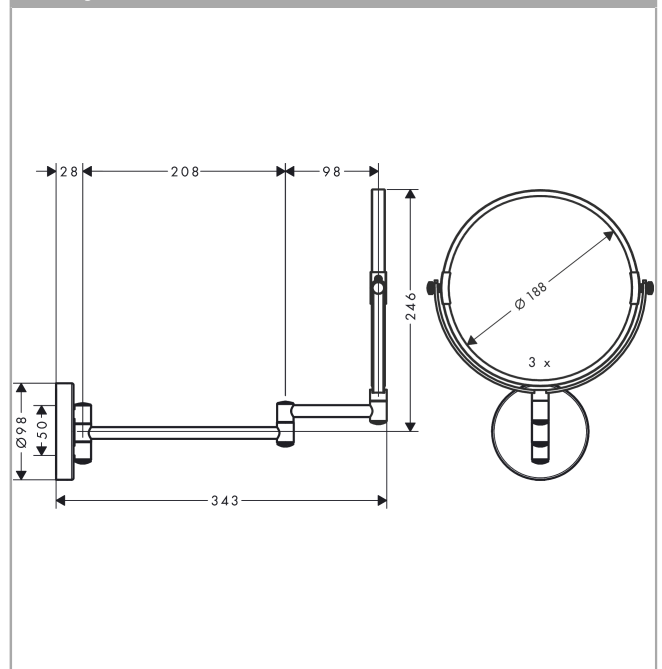

Dibujo a escala