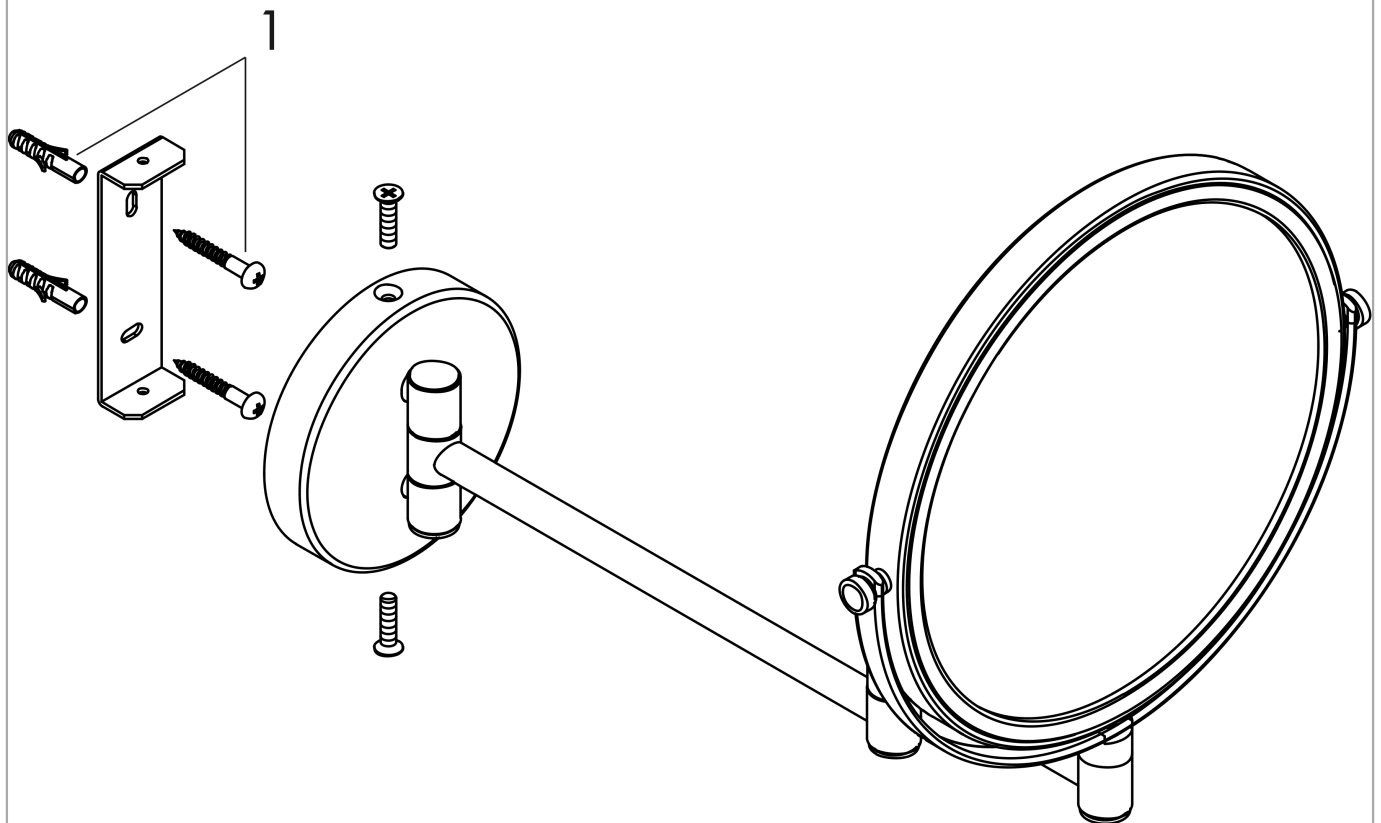

#### Características

- Material: espejo de cristal
- Material del marco: metálico
- El espejo es inclinable
- Giratorio
- Espejo de aumento x 1, x 3
- Con material de montaje
- Fijación oculta
- Distancia entre perforaciones: 50 mm
- Diámetro del agujero del taladro: 6 mm

### Ilustración del producto

### Dibujo a escala

Logis Universal  
 Espejo  
 Acabado: **Cromo** ref.: **73561000**

Vista despiezada

Año de fabricación: >05/18

**Logis Universal**  
**Espejo**  
 Acabado: **Cromo** ref.: **73561000**